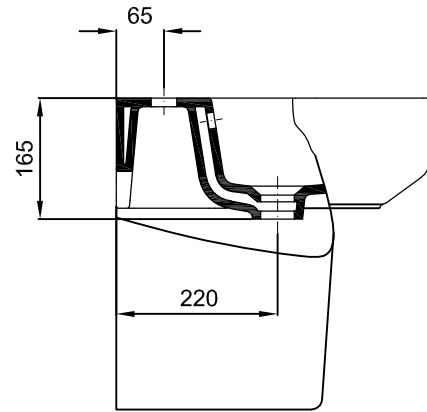

PEÇA:

- DESCRIÇÃO: LAVATÓRIO MURAL COM MEIA COLUNA
- SERIE: BE YOU
- VERSÃO: 55x43 - UM FURO PARA TORNEIRA
- REF: S10061717200000 / S10096617800000

CROQUIS COM DIMENSÕES GERAIS E DE LIGAÇÃO:

* NAS MONTAGENS SEM ESCOAMENTO AUTOMÁTICO
ESTA COTA DEVERÁ INCREMENTAR-SE EM 40mm

COMPONENTES INCLuíDOS:

- KIT DE FIXAÇÃO LAVATÓRIO Ref: CPF08.0000

PRODUTOS ASSOCIADOS:

- MEIA COLUNA: Ref: S10096617800000 (OPCIONAL, CONSULTAR CATALOGO GERAL)

Os produtos apresentados seguem especificações técnicas internas da Sanitana SA. As dimensões são meramente indicativas. Para instalação à medida apenas devem ser consideradas as dimensões retiradas da peça a ser aplicada. Reservamos o direito de fazer alterações técnicas que permitam melhorar a funcionalidade dos nossos produtos sem aviso prévio.

Sanitana

FEATURES OF THE MODEL:

- MATERIAL: VITREOUS CHINA
- WALL BASIN WITH HALF COLUMN
- WITH ONE OPEN TAP HOLE
- WITH OVERFLOW
- S/ EN 31; UNE-EN 31; NF-EN 31; NF D 11 - 101; EN 14688
- 2 YEARS WARRANTY
- WEIGHT WASHBASIN: 16.5KG
- WEIGHT HALF - COLUMN: 10.0KG

PART:

- DESCRIPTION: WASHBASIN WITH HALF COLUMN
- SERIES: BE YOU
- VERSION: 55x43 - ONE TAP HOLE
- REF: S10061717200000 / S10096617800000

SKETCH WITH DIMENSIONS AND CONNECTIONS:

* NAS MONTAGENS SEM ESCOAMENTO AUTOMÁTICO
ESTA COTA DEVERÁ INCREMENTAR-SE EM 40mm