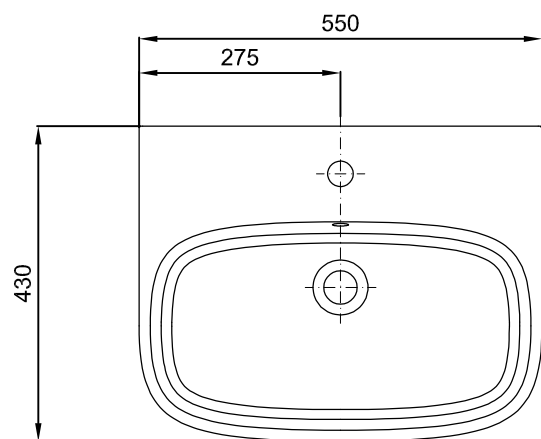

Sanitana

CARACTERÍSTICAS DO MODELO:

- MATERIAL: VITREOUS CHINA
- LAVATÓRIO COM MEIA COLUNA
- COM UM FURO ABERTO PARA TORNEIRA
- COM FURO LADRÃO
- S/EN 31; UNE - EN 31; NF - EN 31; NF D 11 - 101; EN 14688
- GARANTIA DE 2 ANOS
- PESO LAVATÓRIO: 16.5KG
- PESO SEMI - COLUNA: 10.0KG

PEÇA:

- DESCRIÇÃO: LAVATÓRIO MURAL COM MEIA COLUNA
- SERIE: BE YOU
- VERSÃO: 55x43 - UM FURO PARA TORNEIRA
- REF: S10061717200000 / S10096617800000

CROQUIS COM DIMENSÕES GERAIS E DE LIGAÇÃO:

* NAS MONTAGENS SEM ESCOAMENTO AUTOMÁTICO
ESTA COTA DEVERÁ INCREMENTAR-SE EM 40mm

COMPONENTES INCLuíDOS:

- KIT DE FIXAÇÃO LAVATÓRIO Ref: CPF08.0000

PRODUTOS ASSOCIADOS:

- MEIA COLUNA: Ref: S10096617800000 (OPCIONAL, CONSULTAR CATALOGO GERAL)

Os produtos apresentados seguem especificações técnicas internas da Sanitana SA. As dimensões são meramente indicativas. Para instalação à medida apenas devem ser consideradas as dimensões retiradas da peça a ser aplicada. Reservamos o direito de fazer alterações técnicas que permitam melhorar a funcionalidade dos nossos produtos sem aviso prévio.

PART:

- DESCRIPTION: WASHBASIN WITH HALF COLUMN
- SERIES: BE YOU
- VERSION: 55x43 - ONE TAP HOLE
- REF: S10061717200000 / S10096617800000

SKETCH WITH DIMENSIONS AND CONNECTIONS:

* NAS MONTAGENS SEM ESCOAMENTO AUTOMÁTICO
ESTA COTA DEVERÁ INCREMENTAR-SE EM 40mm