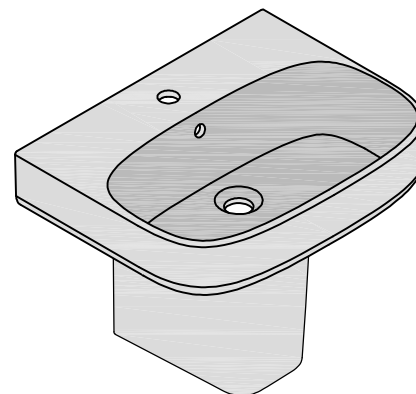

Sanitana

CARACTERÍSTICAS DO MODELO:

- MATERIAL: VITREOUS CHINA
- LAVATÓRIO COM MEIA COLUNA
- COM UM FURO ABERTO PARA TORNEIRA
- COM FURO LADRÃO
- S/EN 31; UNE - EN 31; NF - EN 31; NF D 11 - 101; EN 14688
- GARANTIA DE 2 ANOS
- PESO LAVATÓRIO: 16.5KG
- PESO SEMI - COLUNA: 10.0KG

PEÇA:

- DESCRIÇÃO: LAVATÓRIO MURAL COM MEIA COLUNA
- SERIE: BE YOU
- VERSÃO: 55x43 - UM FURO PARA TORNEIRA
- REF: S10061717200000 / S10096617800000

CROQUIS COM DIMENSÕES GERAIS E DE LIGAÇÃO:

* NAS MONTAGENS SEM ESCOAMENTO AUTOMÁTICO
ESTA COTA DEVERÁ INCREMENTAR-SE EM 40mm

COMPONENTES INCLuíDOS:

- KIT DE FIXAÇÃO LAVATÓRIO Ref: CPF08.0000

PRODUTOS ASSOCIADOS:

- MEIA COLUNA: Ref: S10096617800000 (OPCIONAL, CONSULTAR CATALOGO GERAL)

Os produtos apresentados seguem especificações técnicas internas da Sanitana SA. As dimensões são meramente indicativas. Para instalação à medida apenas devem ser consideradas as dimensões retiradas da peça a ser aplicada. Reservamos o direito de fazer alterações técnicas que permitam melhorar a funcionalidade dos nossos produtos sem aviso prévio.

Sanitana

FEATURES OF THE MODEL:

- MATERIAL: VITREOUS CHINA
- WALL BASIN WITH HALF COLUMN
- WITH ONE OPEN TAP HOLE
- WITH OVERFLOW
- S/ EN 31; UNE-EN 31; NF-EN 31; NF D 11 - 101; EN 14688
- 2 YEARS WARRANTY
- WEIGHT WASHBASIN: 16.5KG
- WEIGHT HALF - COLUMN: 10.0KG