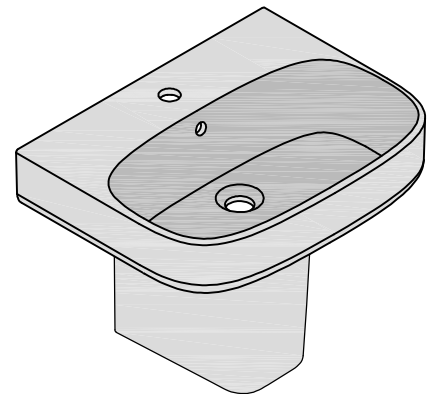

PEÇA:

- DESCRIÇÃO: LAVATÓRIO MURAL COM MEIA COLUNA
- SERIE: BE YOU
- VERSÃO: 55x43 - UM FURO PARA TORNEIRA
- REF: S10061717200000 / S10096617800000

CROQUIS COM DIMENSÕES GERAIS E DE LIGAÇÃO:

* NAS MONTAGENS SEM ESCOAMENTO AUTOMÁTICO
ESTA COTA DEVERÁ INCREMENTAR-SE EM 40mm

COMPONENTES INCLuíDOS:

- KIT DE FIXAÇÃO LAVATÓRIO Ref: CPF08.0000

PRODUTOS ASSOCIADOS:

- MEIA COLUNA: Ref: S10096617800000 (OPCIONAL, CONSULTAR CATALOGO GERAL)

Os produtos apresentados seguem especificações técnicas internas da Sanitana SA. As dimensões são meramente indicativas. Para instalação à medida apenas devem ser consideradas as dimensões retiradas da peça a ser aplicada. Reservamos o direito de fazer alterações técnicas que permitam melhorar a funcionalidade dos nossos produtos sem aviso prévio.

Sanitana

FEATURES OF THE MODEL:

- MATERIAL: VITREOUS CHINA
- WALL BASIN WITH HALF COLUMN
- WITH ONE OPEN TAP HOLE
- WITH OVERFLOW
- S/ EN 31; UNE-EN 31; NF-EN 31; NF D 11 - 101; EN 14688
- 2 YEARS WARRANTY
- WEIGHT WASHBASIN: 16.5KG
- WEIGHT HALF - COLUMN: 10.0KG

PART:

- DESCRIPTION: WASHBASIN WITH HALF COLUMN
- SERIES: BE YOU
- VERSION: 55x43 - ONE TAP HOLE
- REF: S10061717200000 / S10096617800000

SKETCH WITH DIMENSIONS AND CONNECTIONS:

* NAS MONTAGENS SEM ESCOAMENTO AUTOMÁTICO
ESTA COTA DEVERÁ INCREMENTAR-SE EM 40mm