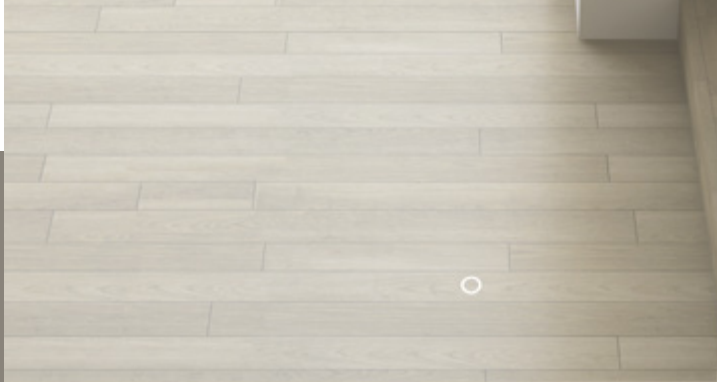

**TECNOLOGIA DE ABERTURA POR
PRESSÃO PERMITE MANTER
ESTÉTICA MINIMALISTA**

CONFIGURAÇÃO INTELIGENTE

VERSÁTEIS ESPAÇOS DE
ARRUMAÇÃO DISCRETAMENTE
INTEGRADOS NO DESIGN

Móvel HARAPAN 100 em carvalho e branco mate + Lavatório SMOOTH 100 (aba: 12) + Espelho ORION 100 x 60