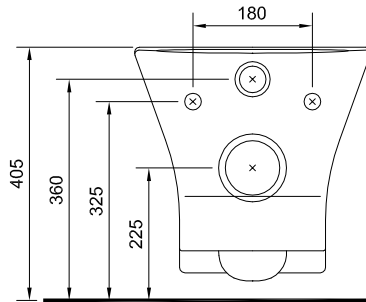

# NEXO

Assembly Instructions  
Instrucciones de Montaje  
Instructions de Montage

Instruções de Montagem  
Montageanleitung  
Istruzione di montaggio

Wall Hung Wc Pan  
Inodoro Mural  
Sanita Suspensa  
Wand-WC Schüssel  
Cuvette Suspendue  
Vaso Suspenso