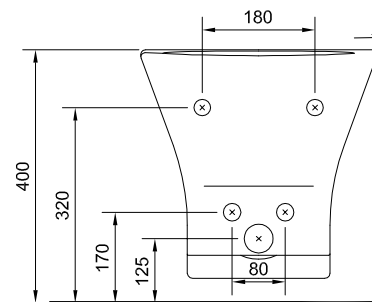

# NEXO

Assembly Instructions  
Instrucciones de Montaje  
Instructions de Montage

Instruções de Montagem  
Montageanleitung  
Istruzione di montaggio

Wall Hung Wc Pan  
Inodoro Mural  
Sanita Suspensa  
Wand-WC Schüssel  
Cuvette Suspendue  
Vaso Suspenso