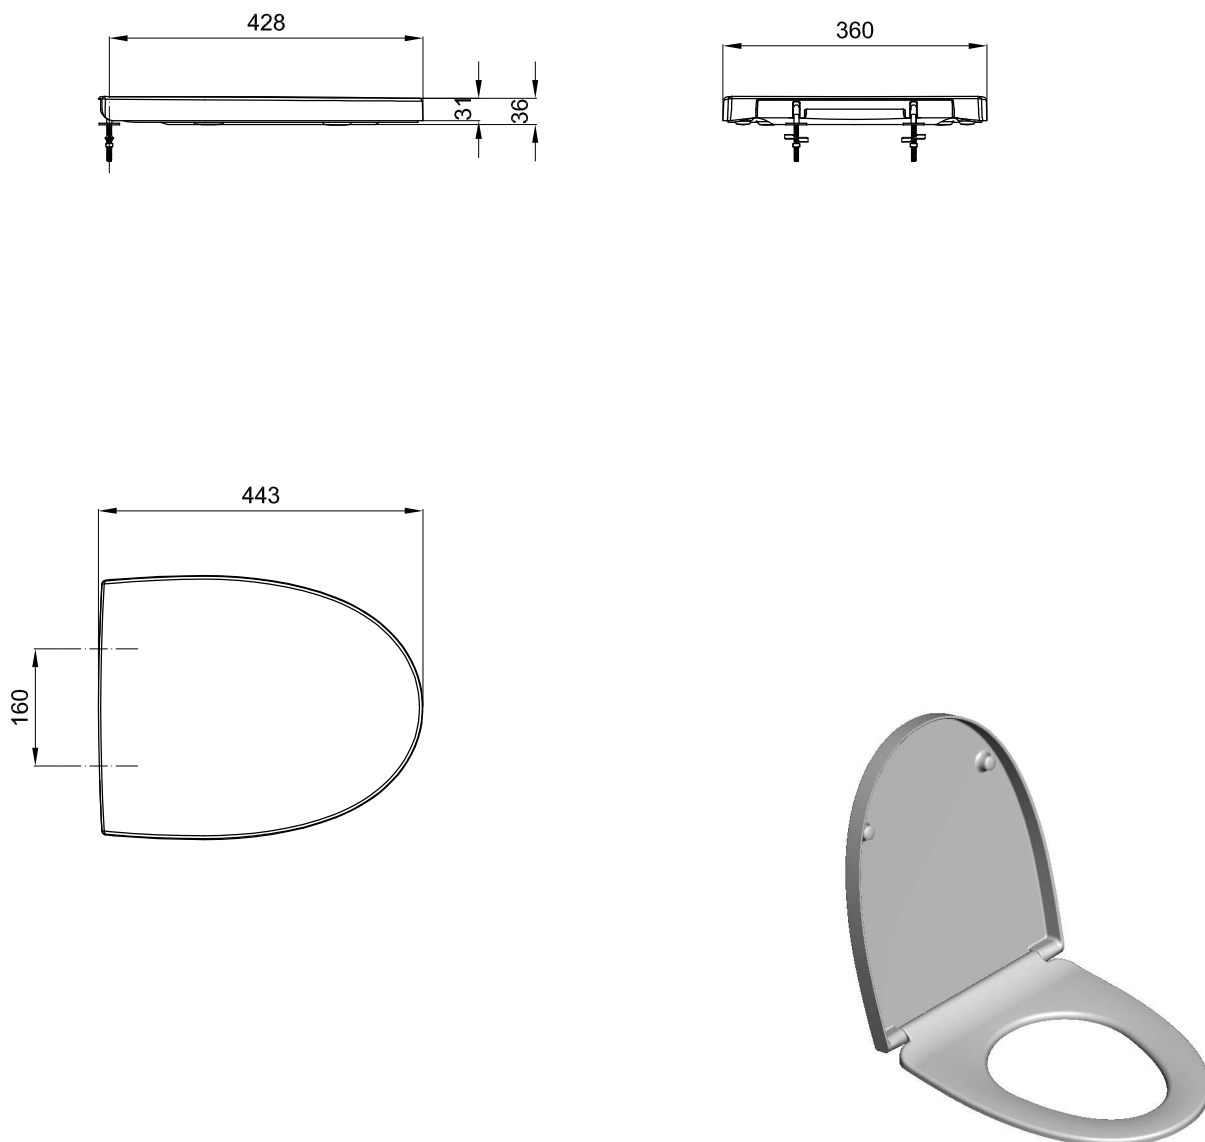

Sanitana

CARACTERÍSTICAS DO MODELO:

- MATERIAL: UREIA (TERMODUR)
- PROVIDO DE DOBRADIÇA DE QUEDA AMORTECIDA COM CLIP-OFF E KIT DE FIXAÇÃO
- GARANTIA DE DOIS ANOS
- PESO: 2.30 KG

PEÇA:

- DESCRIÇÃO: TAMPO PARA SANITA COM CLIP-OFF
- SERIE: POP ART
- VERSÃO: QUEDA AMORTECIDA
- REF: S800075618...01

CROQUIS COM DIMENSÕES GERAIS E DE LIGAÇÃO:**COMPONENTES INCLUÍDOS:****PRODUTOS ASSOCIADOS:**

Os produtos apresentados seguem especificações técnicas internas da Sanitana SA. As dimensões são meramente indicativas. Para instalação à medida apenas devem ser consideradas as dimensões retiradas da peça a ser aplicada. Reservamos o direito de fazer alterações técnicas que permitam melhorar a funcionalidade dos nossos produtos sem aviso prévio.

Sanitana

FEATURES OF THE MODEL:

- MATERIAL: UREIA (TERMODUR)
- PROVIDED WITH HINGE SOFT CLOSE WITH CLIPOFF AND FIXING KIT
- TWO YEARS WARRANTY
- WEIGHT: 2.30 KG

PART:

- DESCRIPTION: SEAT&COVER TOILET WITH CLIP-OFF
- SERIES: POP ART
- VERSION: SOFT CLOSE
- REF: S800075618...01

SKETCH WITH DIMENSIONS AND CONNECTIONS:**INCLUDED COMPONENTS:****RELATED PRODUCTS:**

FORM N°: SDRW-000047056-a

The products presented follow technical specifications Sanitana SA. The dimensions are approximate. For installation as only to be considered the dimensions of the part to be removed applied. We reserve the right to make technical changes to improve the functionality of our products without notice.