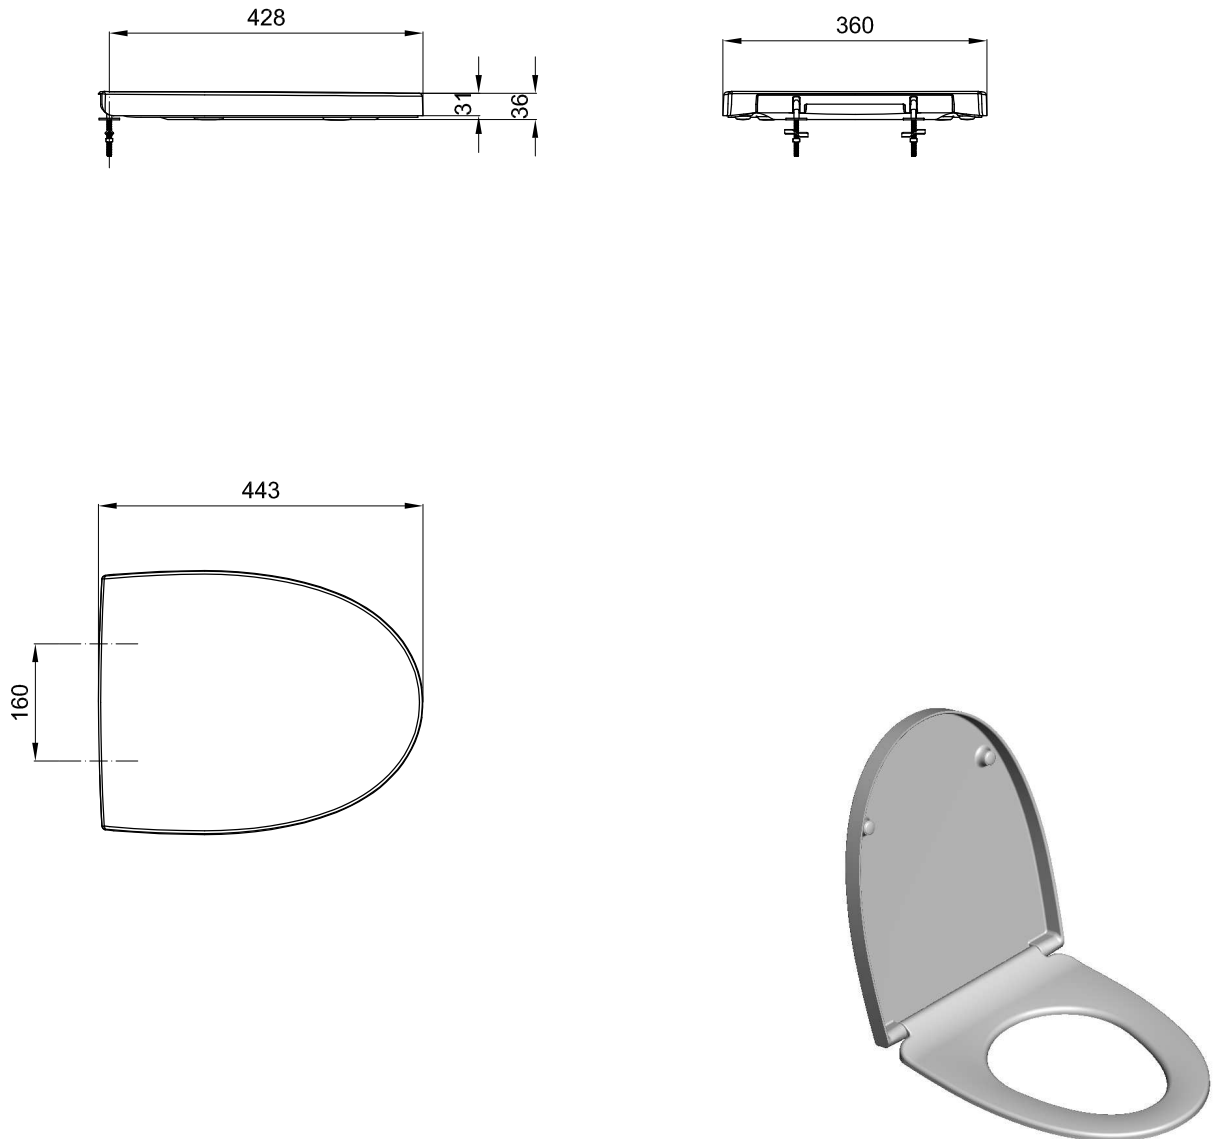

Sanitana

CARACTERÍSTICAS DO MODELO:

- MATERIAL: UREIA (TERMODUR)
- PROVIDO DE DOBRADIÇA DE QUEDA AMORTECIDA COM CLIP-OFF E KIT DE FIXAÇÃO
- GARANTIA DE DOIS ANOS
- PESO: 2.30 KG

PEÇA:

- DESCRIÇÃO: TAMPO PARA SANITA COM CLIP-OFF
- SERIE: POP ART
- VERSÃO: QUEDA AMORTECIDA
- REF: S800075618...01

CROQUIS COM DIMENSÕES GERAIS E DE LIGAÇÃO:**COMPONENTES INCLUÍDOS:****PRODUTOS ASSOCIADOS:**

Os produtos apresentados seguem especificações técnicas internas da Sanitana SA. As dimensões são meramente indicativas. Para instalação à medida apenas devem ser consideradas as dimensões retiradas da peça a ser aplicada. Reservamos o direito de fazer alterações técnicas que permitam melhorar a funcionalidade dos nossos produtos sem aviso prévio.

Sanitana

FEATURES OF THE MODEL:

- MATERIAL: UREIA (TERMODUR)
- PROVIDED WITH HINGE SOFT CLOSE WITH CLIPOFF AND FIXING KIT
- TWO YEARS WARRANTY
- WEIGHT: 2.30 KG

PART:

- DESCRIPTION: SEAT&COVER TOILET WITH CLIP-OFF
- SERIES: POP ART
- VERSION: SOFT CLOSE
- REF: S800075618...01

SKETCH WITH DIMENSIONS AND CONNECTIONS:**INCLUDED COMPONENTS:****RELATED PRODUCTS:**

FORM N°: SDRW-000047056-a

The products presented follow technical specifications Sanitana SA. The dimensions are approximate. For installation as only to be considered the dimensions of the part to be removed applied. We reserve the right to make technical changes to improve the functionality of our products without notice.