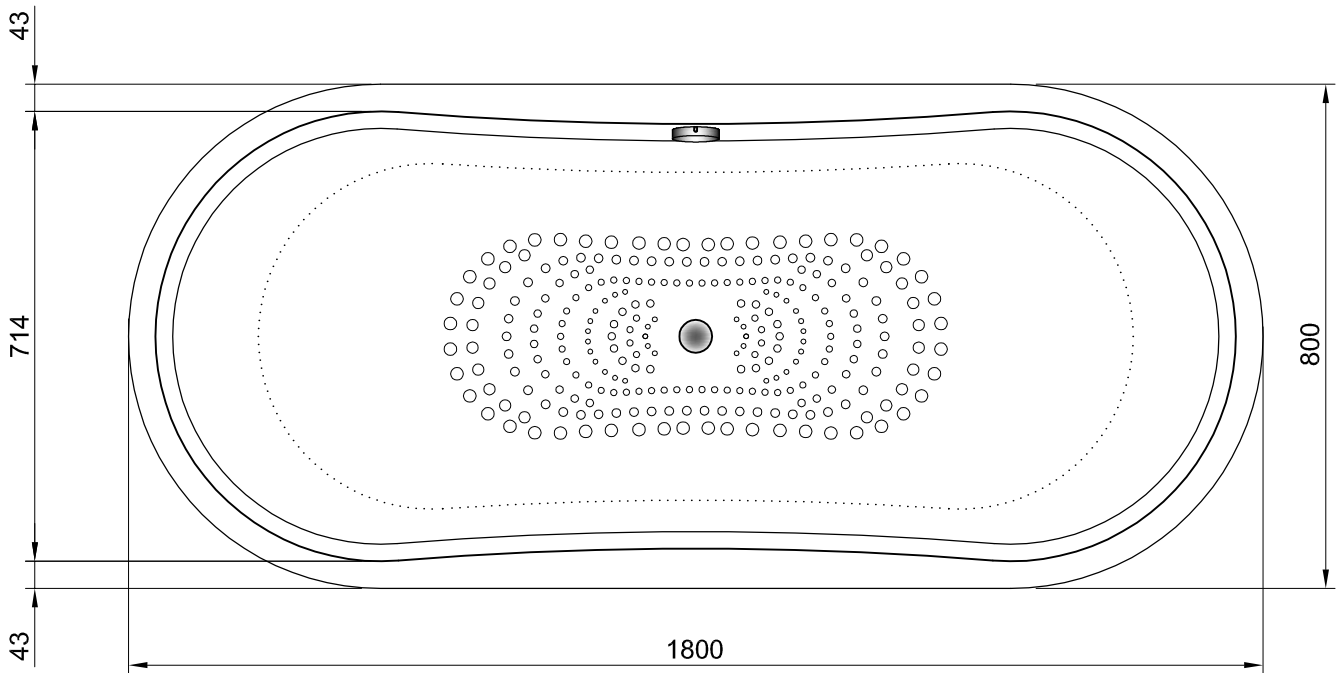

MODEL FEATURES:

Model of generous measures, the discharge in the center and symmetrical tub, allows you to turn one bath for two with the maximum comfort. Warranty of 30 years. 100% recyclable.

PART:

- DESCRIPTION: Steel oval bathtub free standing
- SERIES: QUEEN 1800x800 WITH INTEGRAL PANEL
- VERSION: Simple
- REF: B800MP

MATERIAL: High thickness steel plate with enameled fitted with sound absorbing plates or heat retention.

EUROPEAN STANDARDS: - EN 14516- CL1+CL2; EN232;

AVAILABLE COLORS: White / Black

WEIGHT (±10%) : 85Kg

Technical Sheet

Capacity to overflow level (±10%) : 230 liters;

Dimensions in mm

RELATED PRODUCTS:

DIM. BATHTUB	METALLIC FEET SUPPORT	DISCHARGE VALVE	KIT REPAIR
1800x800	PAADAR	VDACR60	KITRPE