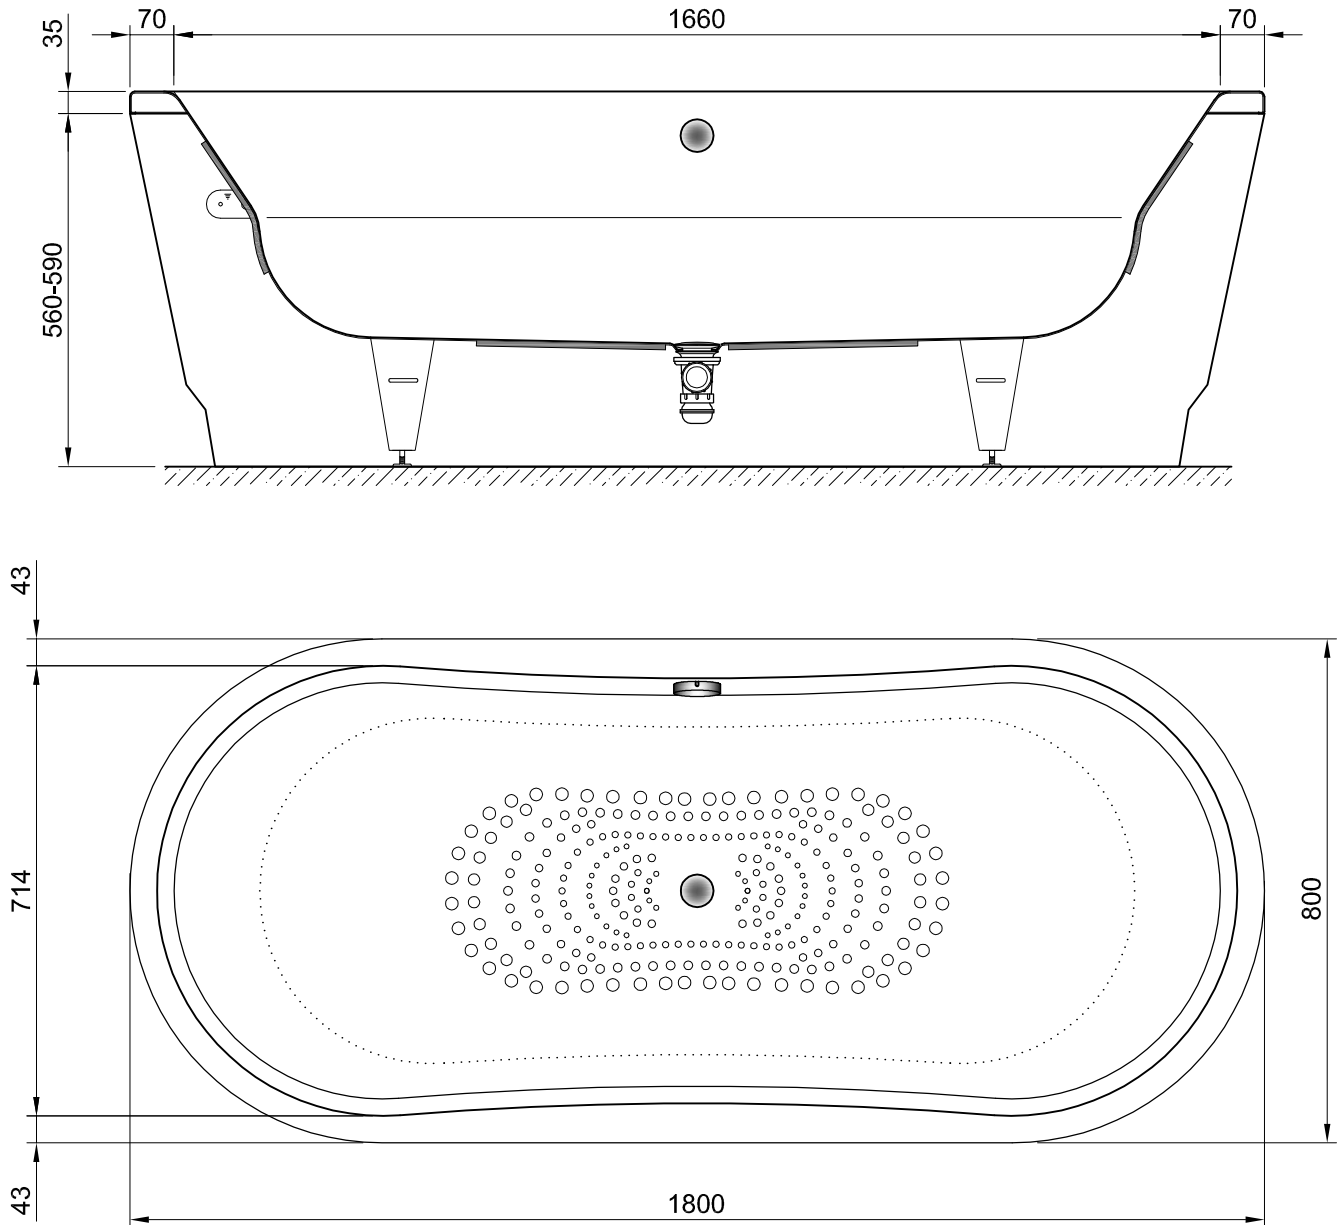

## CARACTERÍSTICAS DO MODELO:

Modelo de medidas generosas, descarga ao centro e cuba simétrica permite um banho a dois com o máximo de conforto.

Garantia 30 anos.

100% reciclável.

MATERIAL: Chapa de Aço de alta espessura com esmalte vitrificado equipada com placas insonorizantes e de retenção de calor.

### PEÇA:

- DESCRIÇÃO: Banheira oval em aço esmaltado free standing
- SERIE: QUEEN 1800x800 COM PAINEL INTEGRAL
- VERSÃO: Simples
- REF: B800MP

### Ficha Técnica

Capacidade até ao nível do overflow (±10%): 230 litros;

Dimensões em mm

- DESCRIPTION: Steel oval bathtub free standing
- SERIES: QUEEN 1800x800 WITH INTEGRAL PANEL
- VERSION: Simple
- REF: B800MP

MATERIAL: High thickness steel plate with enameled fitted with sound absorbing plates or heat retention.