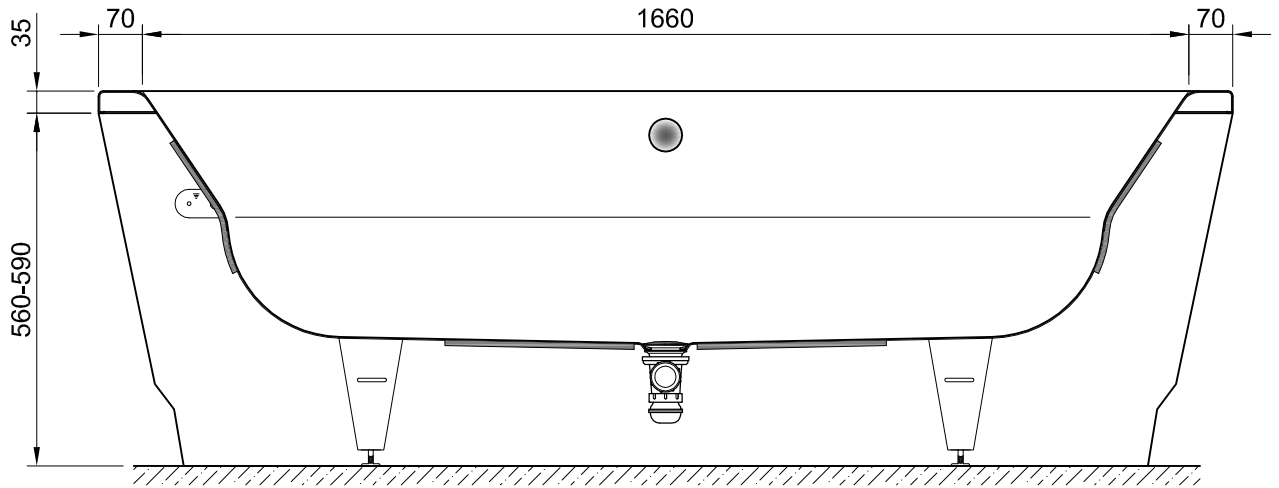

## CARACTERÍSTICAS DO MODELO:

Modelo de medidas generosas, descarga ao centro e cuba simétrica permite um banho a dois com o máximo de conforto.

Garantia 30 anos.

100% reciclável.

MATERIAL: Chapa de Aço de alta espessura com esmalte vitrificado equipada com placas insonorizantes e de retenção de calor.

- DESCRIPTION: Steel oval bathtub free standing
- SERIES: QUEEN 1800x800 WITH INTEGRAL PANEL
- VERSION: Simple
- REF: B800MP

MATERIAL: High thickness steel plate with enameled fitted with sound absorbing plates or heat retention.

EUROPEAN STANDARDS: - EN 14516- CL1+CL2; EN232;

AVAILABLE COLORS: White / Black

WEIGHT (±10%) : 85Kg

**Technical Sheet**

Capacity to overflow level (±10%) : 230 liters;

Dimensions in mm

**RELATED PRODUCTS:**