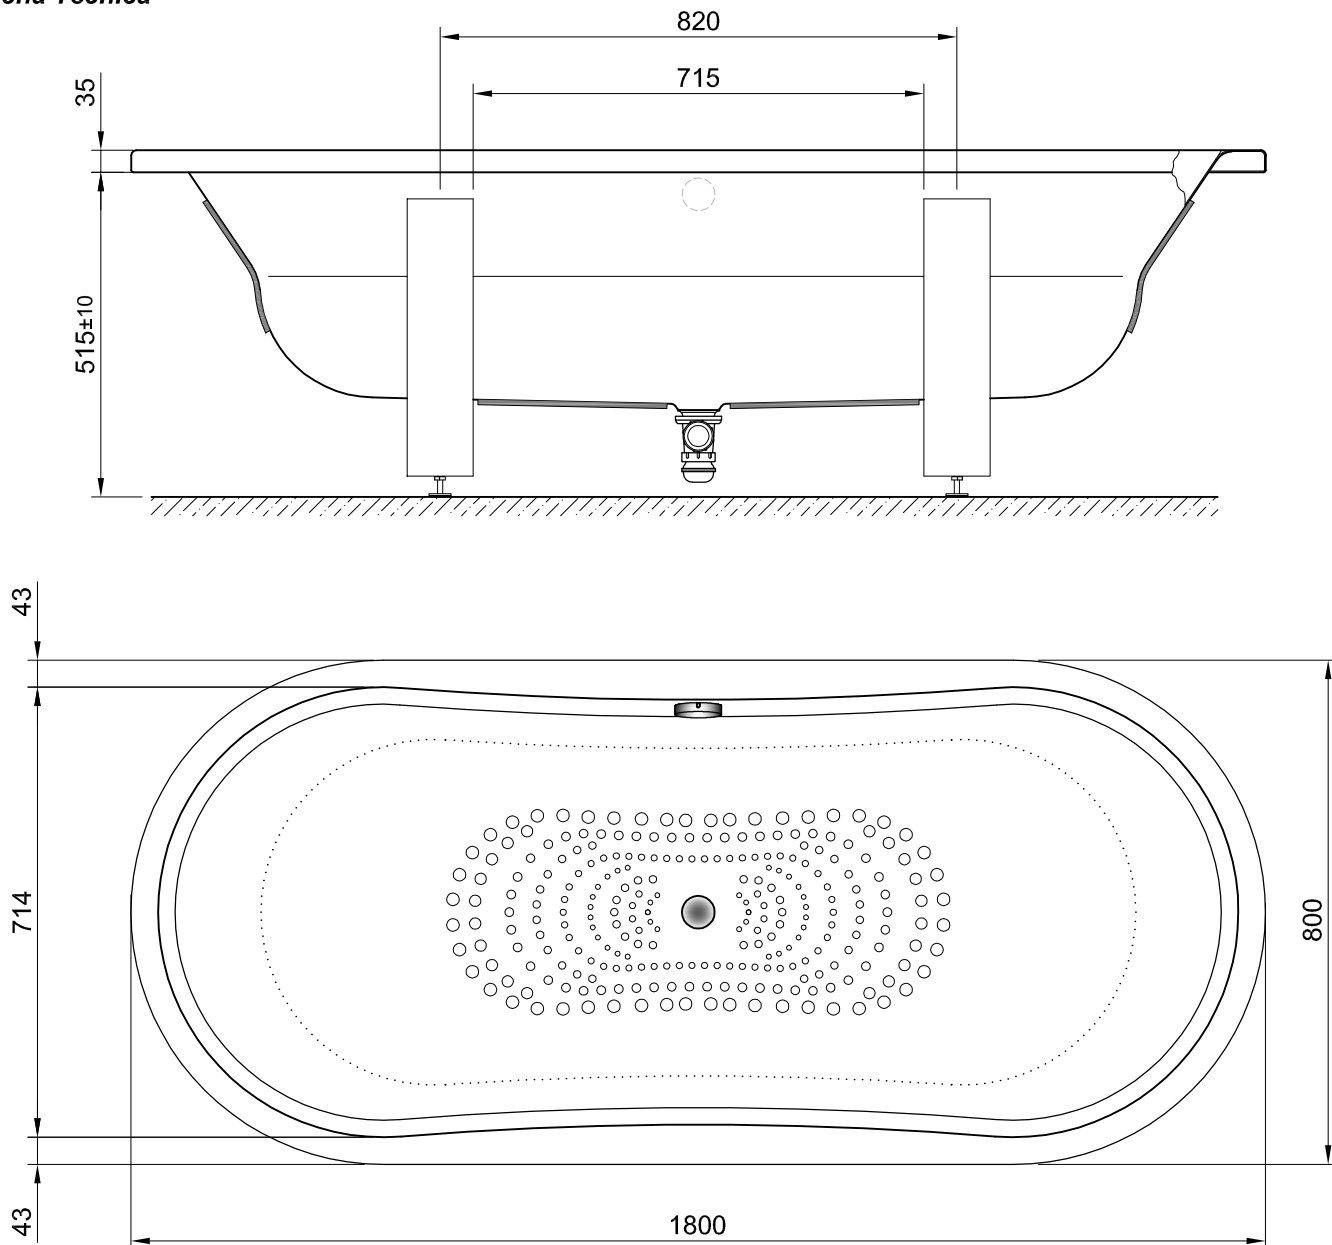

## CARACTERÍSTICAS DO MODELO:

Modelo de medidas generosas, descarga ao centro e cuba simétrica permite um banho a dois com o máximo de conforto.

Garantia 30 anos.

100% reciclável.

MATERIAL: Chapa de Aço de alta espessura com esmalte vitrificado equipada com placas insonorizantes e de retenção de calor.

### PEÇA:

- DESCRIÇÃO: Banheira oval aço esmaltado wood line free standing
- SERIE: QUEEN 1800x800 COM PÉS DE APOIO
- VERSÃO: Simples
- REF: B800MWL

### Ficha Técnica

Capacidade até ao nível do overflow (±10%): 230 litros;

Dimensões em mm

- DESCRIPTION: Steel oval bathtub wood line free standing
- SERIES: QUEEN 1800x800 WITH FEET SUPPORT
- VERSION: Simple
- REF: B800MWL

MATERIAL: High thickness steel plate with enameled fitted with sound absorbing plates or heat retention.