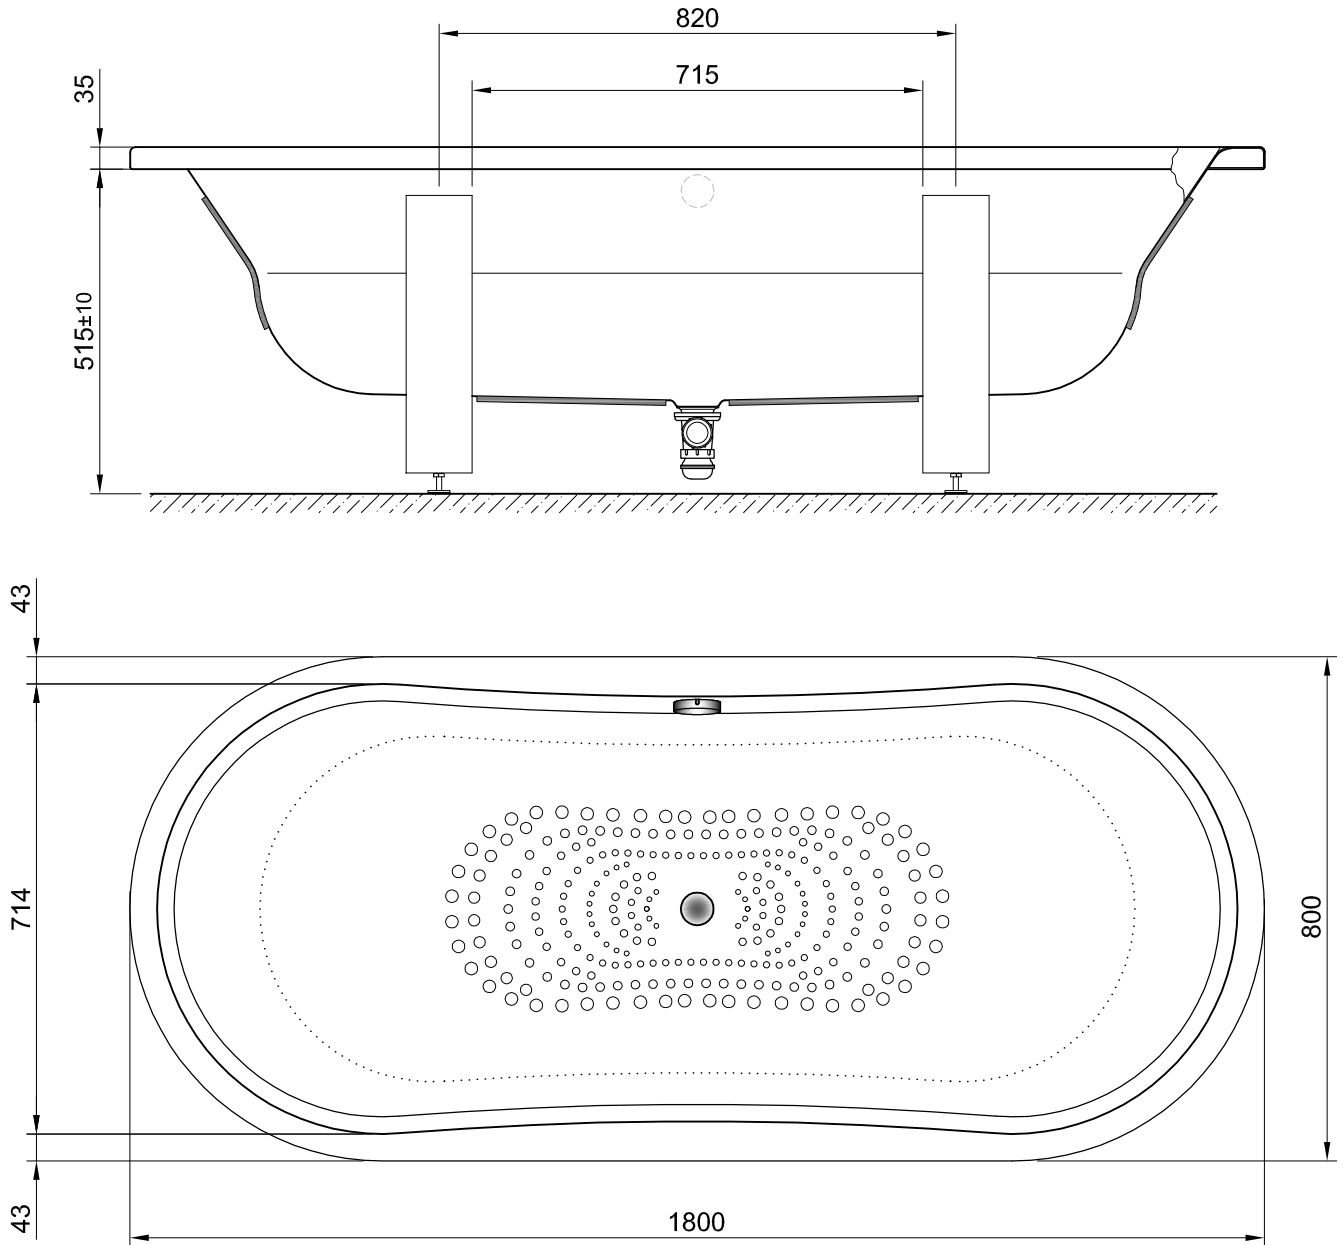

MODEL FEATURES:

Model of generous measures, the discharge in the center and symmetrical tub, allows you to turn one bath for two with the maximum comfort. Warranty of 30 years. 100% recyclable.

PART:

- DESCRIPTION: Steel oval bathtub wood line free standing
- SERIES: QUEEN 1800x800 WITH FEET SUPPORT
- VERSION: Simple
- REF: B800MWL

MATERIAL: High thickness steel plate with enameled fitted with sound absorbing plates or heat retention.

EUROPEAN STANDARDS: - EN 14516- CL1+CL2; EN232;

AVAILABLE COLORS: Red / Blue

WEIGHT ($\pm 10\%$) : 72Kg

Technical Sheet

Capacity to overflow level ($\pm 10\%$) : 230 liters;

Dimensions in mm

RELATED PRODUCTS:

DIM. BATHTUB	METALLIC FEET SUPPORT	DISCHARGE VALVE	KIT REPAIR
1800x800	PAADAR	VDACR60	KITRPE