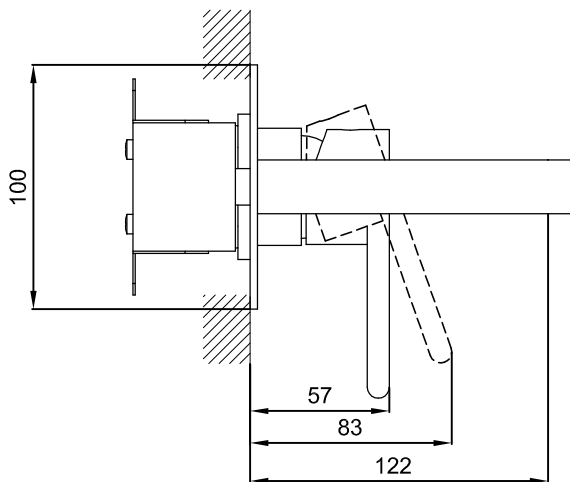

Sanitana

FEATURES OF THE MODEL:

- MATERIAL: BRASS CHROME
- ECOLOGIC "DUE" CARTRIDGE INSIDE Ø 40mm WITH CERAMIC DISCS
- DEPTH OF INSTALLATION: MIN. 50mm
- 5 YEARS WARRANTY
- WEIGHT: 2.40 KG

PART:

- DESCRIPTION: BUILT-IN TAP FOR WASHBASIN
- SERIES: SILK
- VERSION: SINGLE LEVER OF SHORT SPOUT
- REF: TSKLPC0101M0

SKETCH WITH DIMENSIONS AND CONNECTIONS:

INCLUDED COMPONENTS:

- BUILT-IN METAL BOX

RELATED PRODUCTS:

- WASTE VALVE: (OPTIONAL, CONSULT GENERAL CATALOGUE)
- SIPHONES UNLOADING : (OPTIONAL, CONSULT GENERAL CATALOGUE)
- WASHBASINS: (OPTIONAL, CONSULT GENERAL CATALOGUE)

FORM N°: SDRW-00040221a

The products presented follow technical specifications by Sanitana SA. Dimensions provided are indicative only. For custom installation, should only be considered the dimensions measured directly on the part to be installed. We reserve the right to make technical changes to improve the functionality of our products without prior notice.