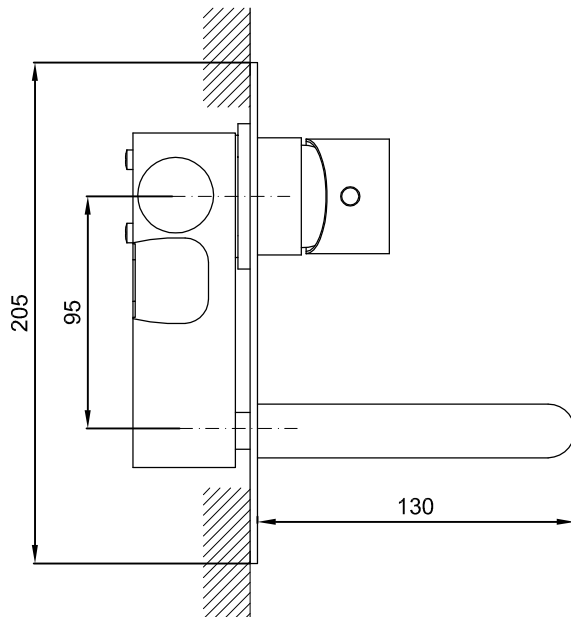

Sanitana

CARACTERÍSTICAS DO MODELO:

- MATERIAL: LATÃO CROMADO
- CARTUCHO ECOLÓGICO "DUE" Ø 40mm COM DISCOS CERÂMICOS
- PROFUNDIDADE DE INSTALAÇÃO: MIN. 50mm
- GARANTIA DE 5 ANOS
- PESO: 2.40 KG

PEÇA:

- DESCRIÇÃO: TORNEIRA DE ENCASTRAR PARA LAVATÓRIO
- SERIE: SILK
- VERSÃO: MONOCOMANDO DE BICA CURTA
- REF: TSKLPC0101M0

CROQUIS COM DIMENSÕES GERAIS E DE LIGAÇÃO:

COMPONENTES INCLUÍDOS:

- CAIXA METÁLICA PARA ENCASTRE

PRODUTOS ASSOCIADOS:

- VÁLVULAS DE DESCARGA : (OPCIONAL, VER CATÁLOGO GERAL)
- SIFÕES DE DESCARGA : (OPCIONAL, VER CATÁLOGO GERAL)
- LAVATÓRIOS: (OPCIONAL, VER CATÁLOGO GERAL)

Os produtos apresentados seguem especificações técnicas internas da Sanitana SA. As dimensões são meramente indicativas. Para instalação à medida apenas devem ser consideradas as dimensões retiradas da peça a ser aplicada. Reservamos o direito de fazer alterações técnicas que permitam melhorar a funcionalidade dos nossos produtos sem aviso prévio.

Sanitana

FEATURES OF THE MODEL:

- MATERIAL: BRASS CHROME
- ECOLOGIC "DUE" CARTRIDGE INSIDE Ø 40mm WITH CERAMIC DISCS
- DEPTH OF INSTALLATION: MIN. 50mm
- 5 YEARS WARRANTY
- WEIGHT: 2.40 KG

PART:

- DESCRIPTION: BUILT-IN TAP FOR WASHBASIN
- SERIES: SILK
- VERSION: SINGLE LEVER OF SHORT SPOUT
- REF: TSKLPC0101M0