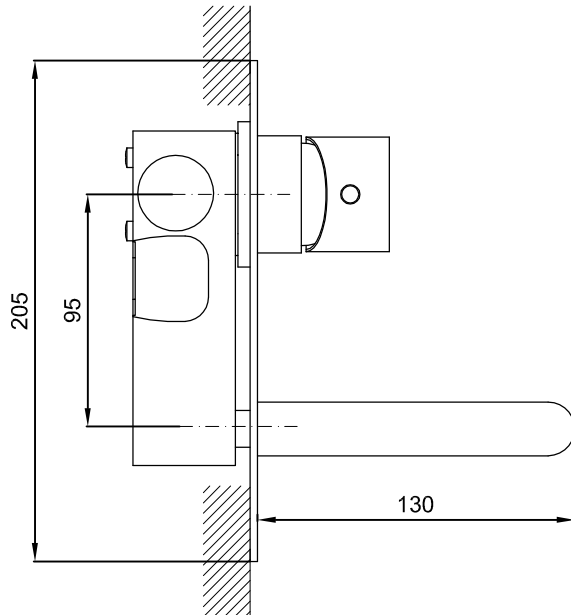

Sanitana

FEATURES OF THE MODEL:

- MATERIAL: BRASS CHROME
- ECOLOGIC "DUE" CARTRIDGE INSIDE Ø 40mm WITH CERAMIC DISCS
- DEPTH OF INSTALLATION: MIN. 50mm
- 5 YEARS WARRANTY
- WEIGHT: 2.40 KG

PART:

- DESCRIPTION: BUILT-IN TAP FOR WASHBASIN
- SERIES: SILK
- VERSION: SINGLE LEVER OF SHORT SPOUT
- REF: TSKLPC0101M0

SKETCH WITH DIMENSIONS AND CONNECTIONS:

INCLUDED COMPONENTS:

- BUILT-IN METAL BOX

RELATED PRODUCTS:

- WASTE VALVE: (OPTIONAL, CONSULT GENERAL CATALOGUE)
- SIPHONES UNLOADING : (OPTIONAL, CONSULT GENERAL CATALOGUE)
- WASHBASINS: (OPTIONAL, CONSULT GENERAL CATALOGUE)

FORM N°: SDRW-00040221a

The products presented follow technical specifications by Sanitana SA. Dimensions provided are indicative only. For custom installation, should only be considered the dimensions measured directly on the part to be installed. We reserve the right to make technical changes to improve the functionality of our products without prior notice.