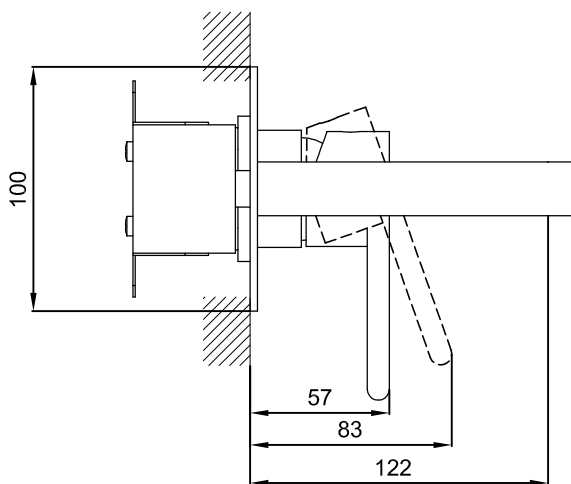

Sanitana

CARACTERÍSTICAS DO MODELO:

- MATERIAL: LATÃO CROMADO
- CARTUCHO ECOLÓGICO "DUE" Ø 40mm COM DISCOS CERÂMICOS
- PROFUNDIDADE DE INSTALAÇÃO: MIN. 50mm
- GARANTIA DE 5 ANOS
- PESO: 2.40 KG

PEÇA:

- DESCRIÇÃO: TORNEIRA DE ENCASTRAR PARA LAVATÓRIO
- SERIE: SILK
- VERSÃO: MONOCOMANDO DE BICA CURTA
- REF: TSKLPC0101M0

CROQUIS COM DIMENSÕES GERAIS E DE LIGAÇÃO:

COMPONENTES INCLUÍDOS:

- CAIXA METÁLICA PARA ENCASTRE

PRODUTOS ASSOCIADOS:

- VÁLVULAS DE DESCARGA : (OPCIONAL, VER CATÁLOGO GERAL)
- SIFÕES DE DESCARGA : (OPCIONAL, VER CATÁLOGO GERAL)
- LAVATÓRIOS: (OPCIONAL, VER CATÁLOGO GERAL)

Os produtos apresentados seguem especificações técnicas internas da Sanitana SA. As dimensões são meramente indicativas. Para instalação à medida apenas devem ser consideradas as dimensões retiradas da peça a ser aplicada. Reservamos o direito de fazer alterações técnicas que permitam melhorar a funcionalidade dos nossos produtos sem aviso prévio.