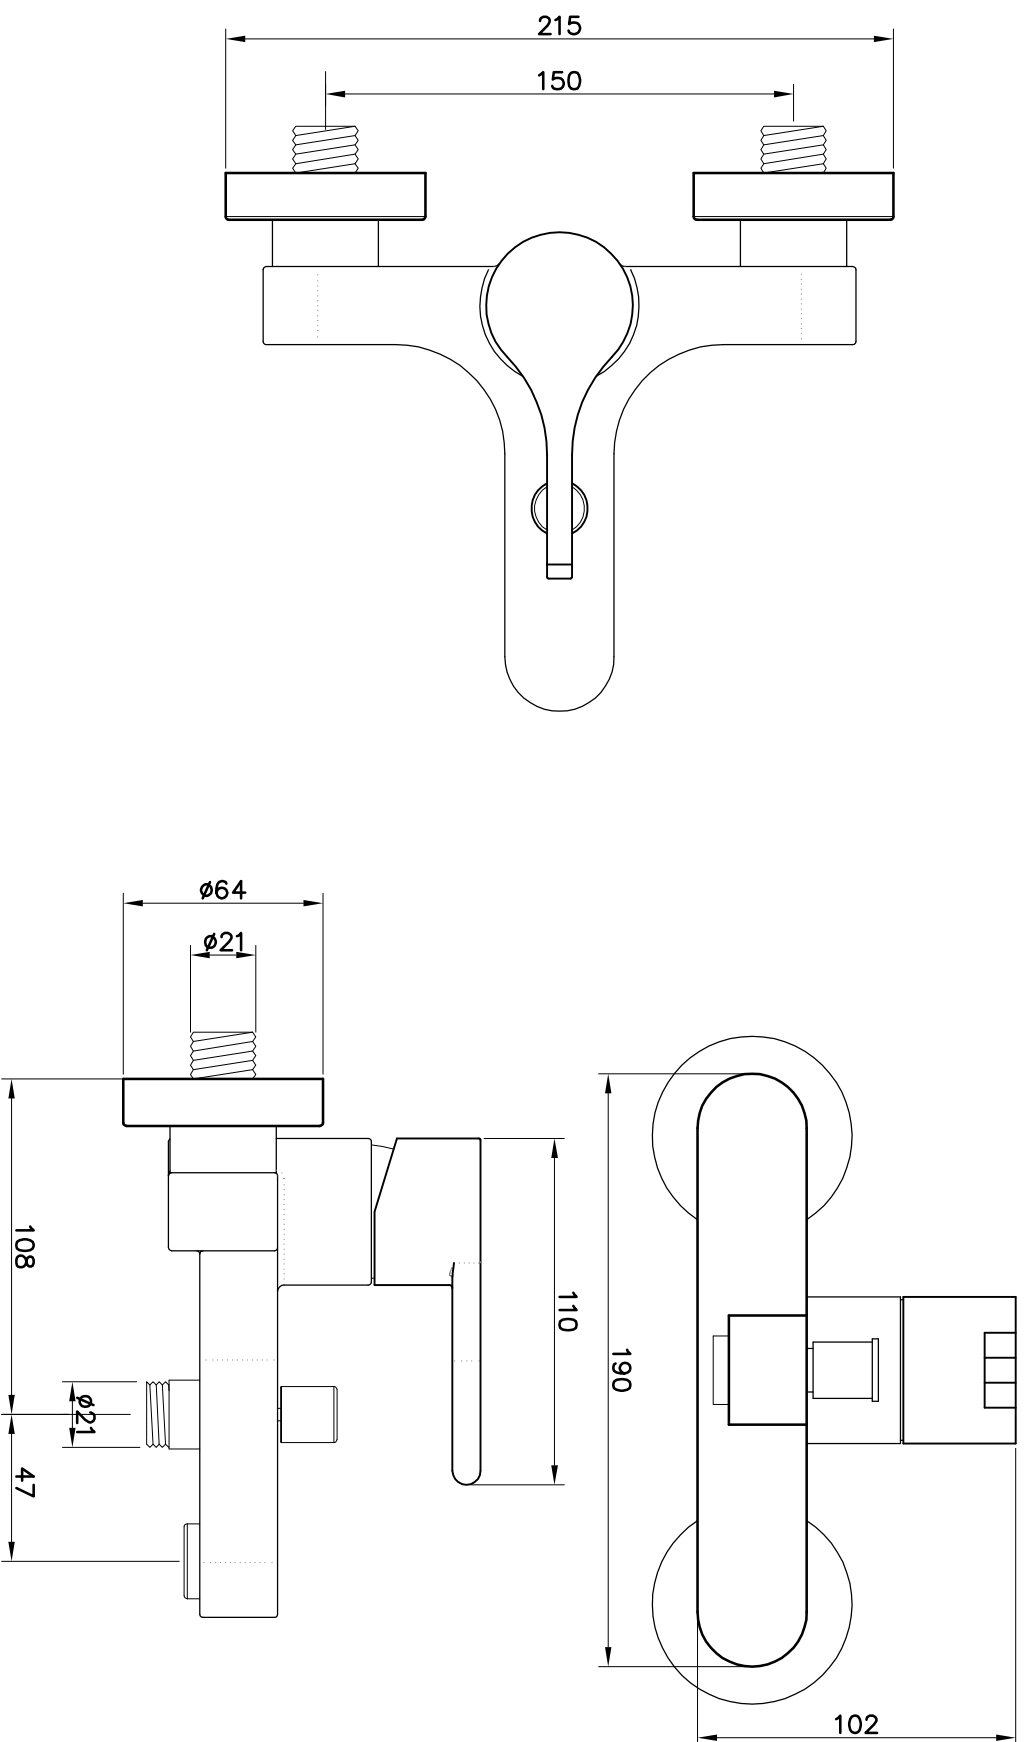

SÉRIE: SILK
 DESCRIÇÃO: TORNEIRA MISTURADORA PARA BANHEIRA
 CÓDIGO: TSKB0001M0
 REVISÃO: -

Os produtos apresentados seguem especificações técnicas internas do Sanitana SA.
 As dimensões são meramente indicativas. Reservamos o direito de fazer alterações técnicas que permitam melhorar a funcionalidade dos nossos produtos sem aviso prévio.
 The presented products follow technical specifications from Sanitana SA.
 The dimensions on the pieces are merely a reference. We reserve the right to introduce technical improvements in our products without previous advice.