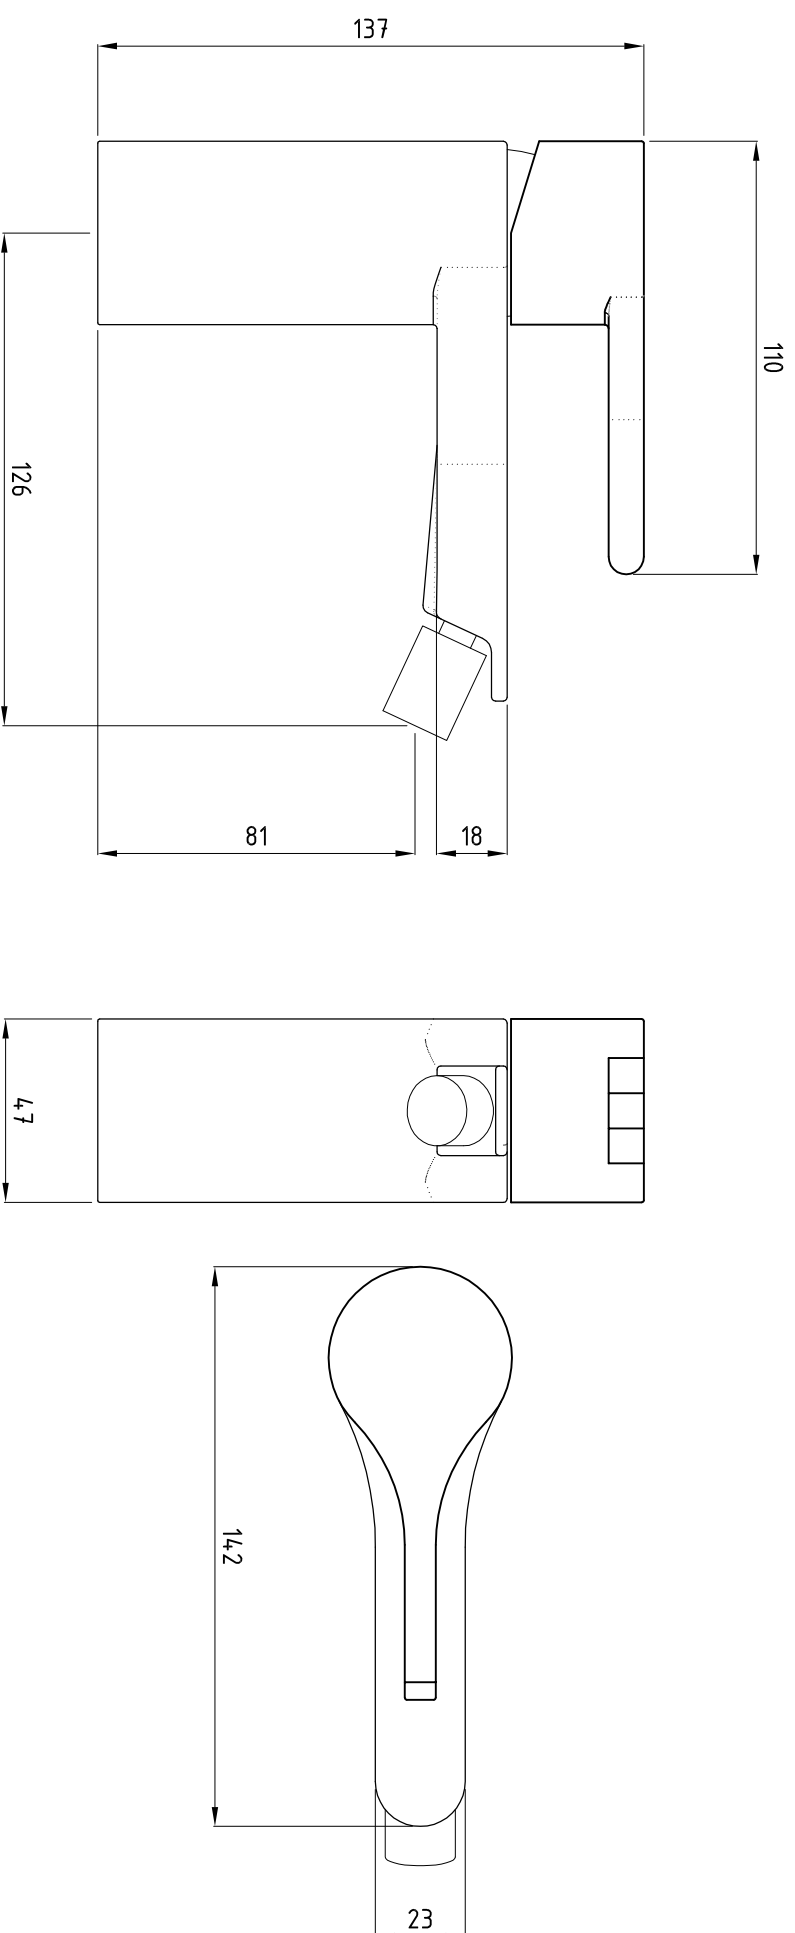

SÉRIE: SILK
DESCRIÇÃO: TORNEIRA MISTURADORA PARA BIDE
CÓDIGO: TSKC0601M0
REVISÃO: -

Os produtos apresentados seguem especificações técnicas internas do Sanitana SA.
As dimensões são meramente indicativas. Reservamos o direito de fazer alterações técnicas que permitam melhorar a funcionalidade dos nossos produtos sem aviso prévio.
The presented products follow technical specifications from Sanitana SA.
The dimensions on the pieces are merely a reference. We reserve the right to introduce technical improvements in our products without previous advice.