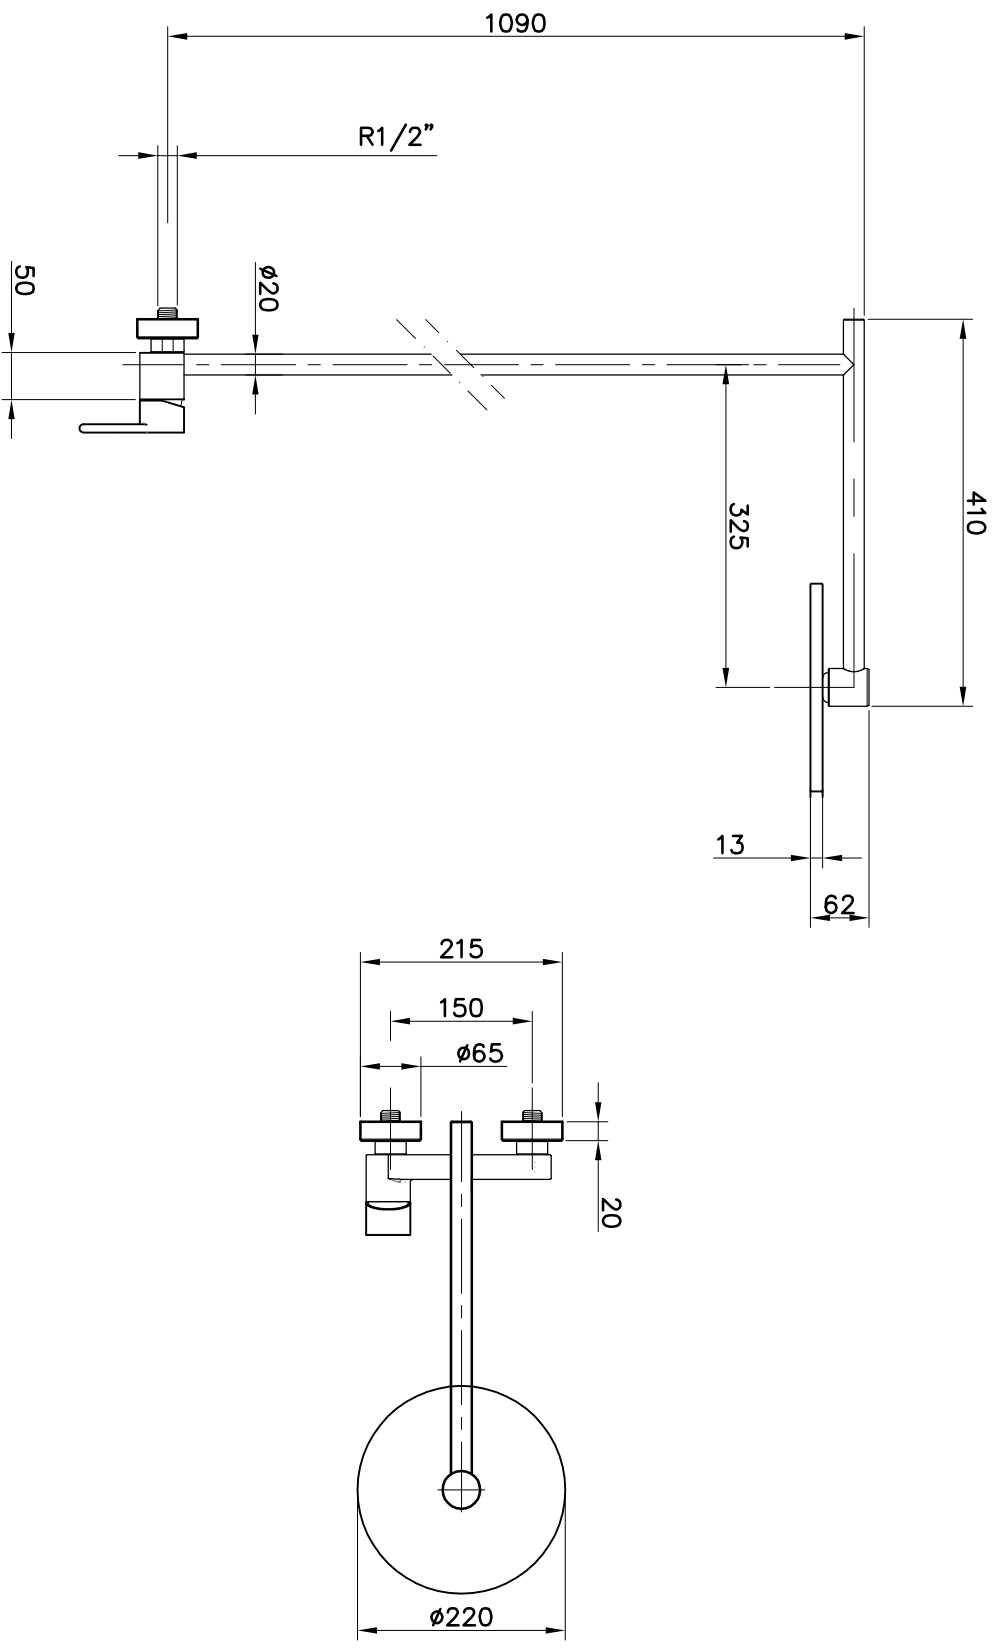

SÉRIE: SILK
DESCRIÇÃO: TORNEIRA MISTURADORA PARA BASE DE CHUVEIRO COM RAMPA
CÓDIGO: TSKD0701M0
REVISÃO: -

Os produtos apresentados seguem especificações técnicas internas do Sanitana SA.
As dimensões são meramente indicativas. Reservamos o direito de fazer alterações técnicas que permitam melhorar a funcionalidade dos nossos produtos sem aviso prévio.
The presented products follow technical specifications from Sanitana SA.
The dimensions on the pieces are merely a reference. We reserve the right to introduce technical improvements in our products without previous advice.