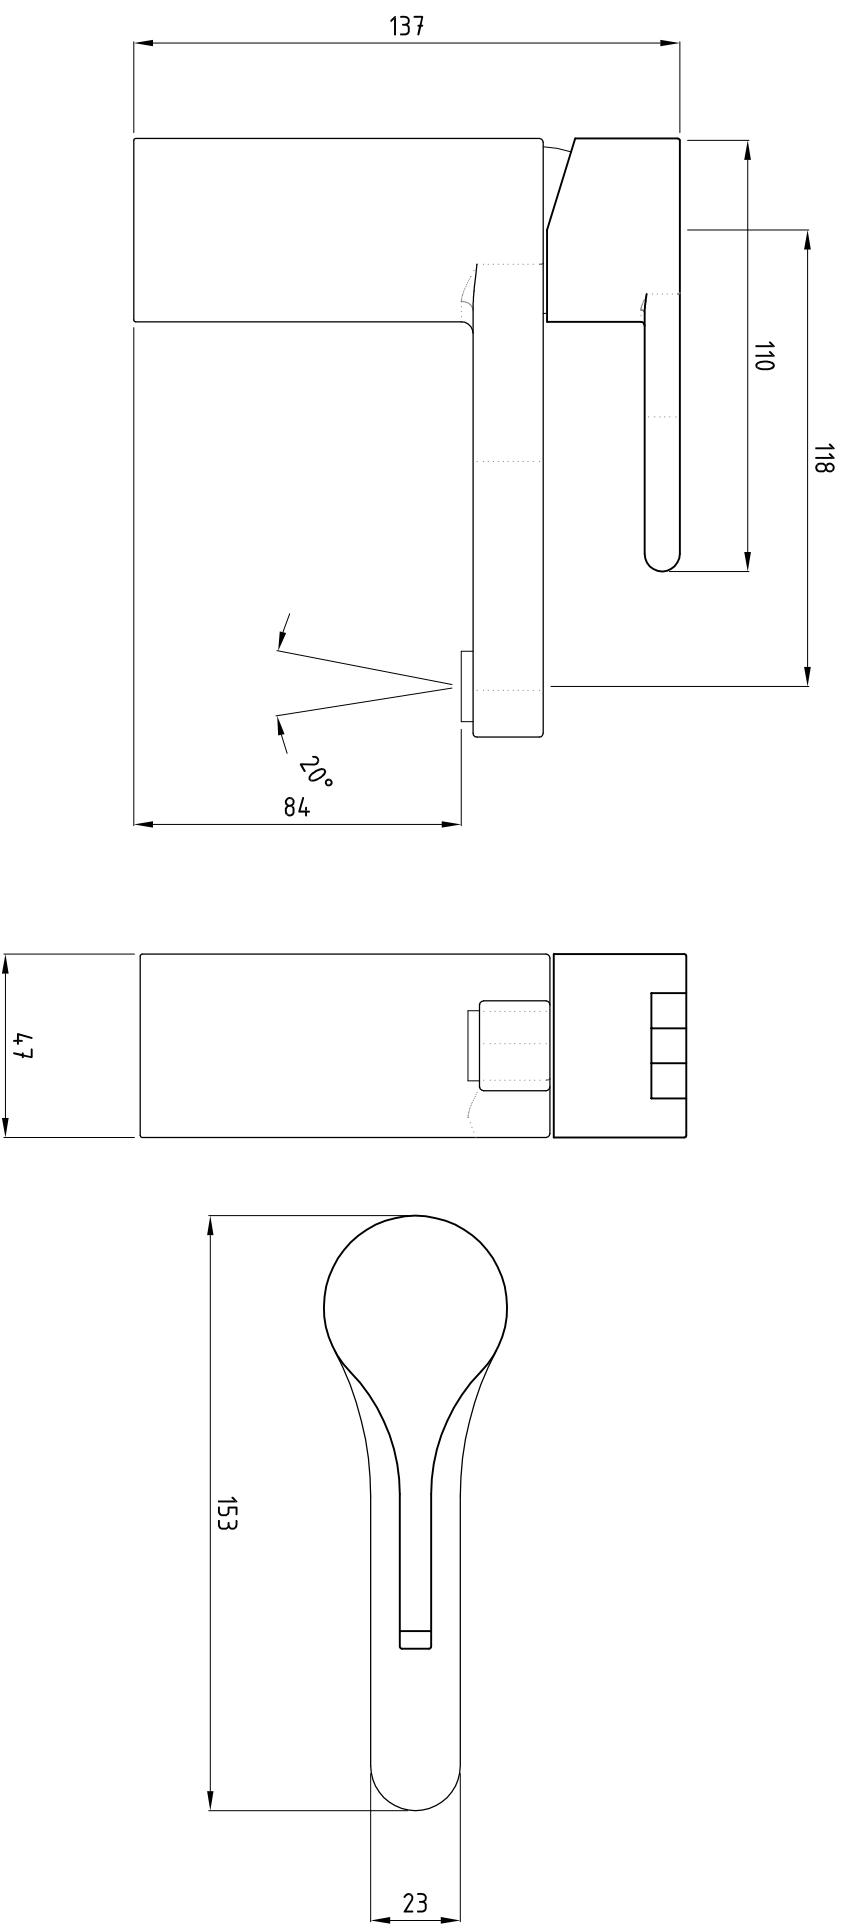

SÉRIE: SILK
DESCRIÇÃO: TORNEIRA MISTURADORA PARA LAVATORIO
CÓDIGO: TSKL0601M0
REVISÃO: -

Os produtos apresentados seguem especificações técnicas internas do Sanitana SA.
As dimensões são meramente indicativas. Reservamos o direito de fazer alterações técnicas que permitam melhorar a funcionalidade dos nossos produtos sem aviso prévio.
The presented products follow technical specifications from Sanitana SA.
The dimensions on the pieces are merely a reference. We reserve the right to introduce technical improvements in our products without previous advice.