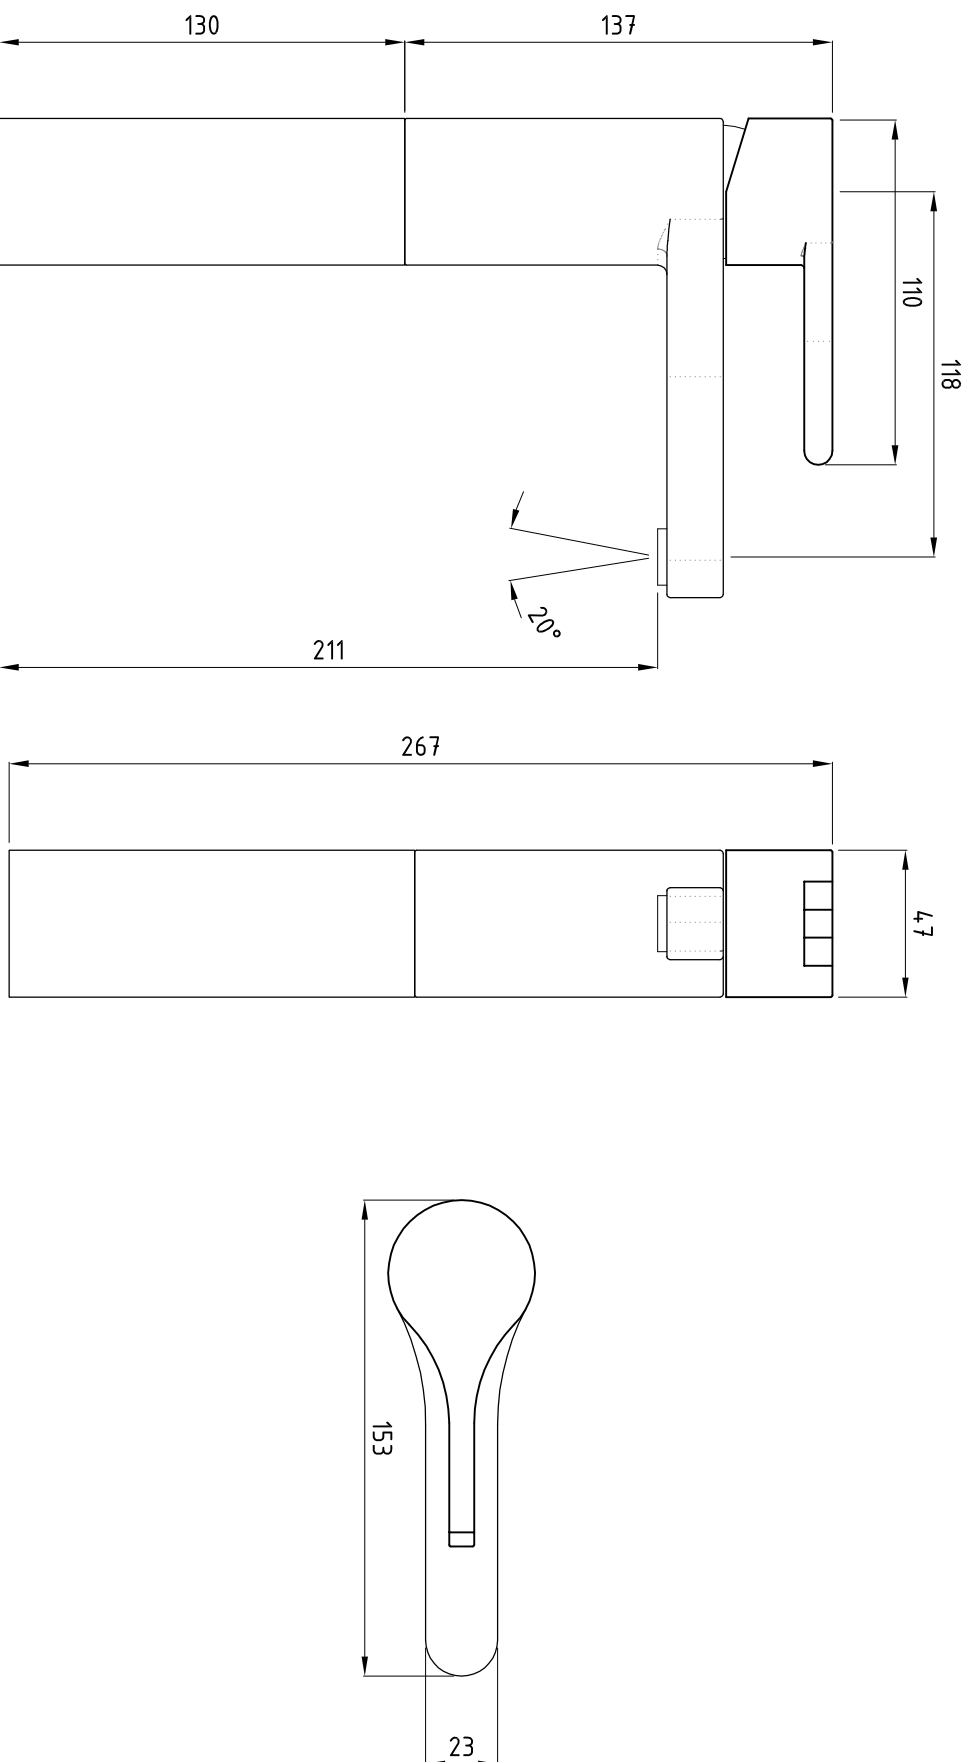

SÉRIE: SILK
DESCRIÇÃO: TORNEIRA MISTURADORA DE CANO ALTO PARA LAVATÓRIO
CÓDIGO: TSKL1601M0
REVISÃO: -

Os produtos apresentados seguem especificações técnicas internas do Sanitana SA.
As dimensões são meramente indicativas. Reservamos o direito de fazer alterações técnicas que permitam melhorar a funcionalidade dos nossos produtos sem aviso prévio.
The presented products follow technical specifications from Sanitana SA.
The dimensions are merely a reference. We reserve the right to introduce technical improvements in our products without previous advice.