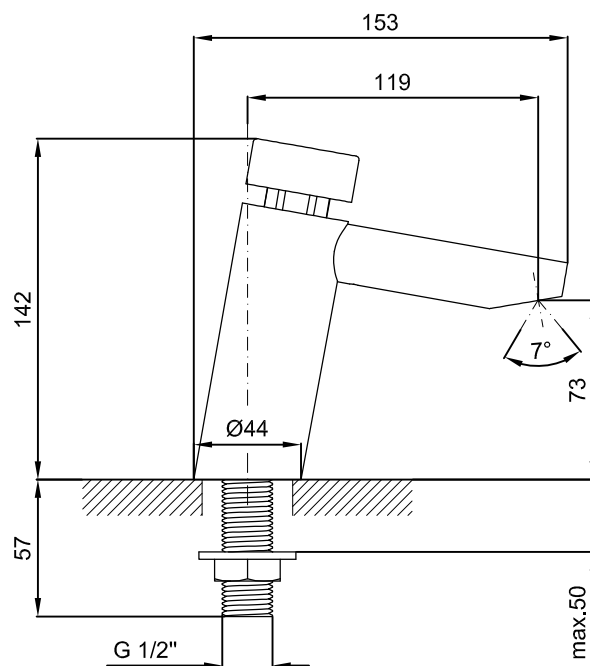

Sanitana

CARACTERÍSTICAS DO MODELO:

- MATERIAL: LATÃO CROMADO
- TEMPO DE ABERTURA 10 SEGUNDOS (± 3 seg.)
- POSSIBILIDADE DE REGULAR CAUDAL, REDUZINDO ASSIM CONSUMO DE ÁGUA:
 - MIN: 5,9 L/min
 - MAX: 13,9 L/min
- PERLATOR ORIENTÁVEL 7°
- GARANTIA DE 5 ANOS
- PESO: 1.35 KG

PEÇA:

- DESCRIÇÃO: TORNEIRA DE LAVATÓRIO 1 ÁGUA
- SERIE: UNIC
- VERSÃO: TEMPORIZADA
- REF: TUNICLT101M0

CROQUIS COM DIMENSÕES GERAIS E DE LIGAÇÃO:

COMPONENTES INCLuíDOS:

- FLEXÍVEIS DE ALIMENTAÇÃO DE $\frac{3}{8}$ "

Sanitana

FEATURES OF THE MODEL:

- MATERIAL: BRASS CHROME
- OPENING DURATION 10 SECONDS (± 3 sec.)
- WATER-FLOW POSSIBLE REGULATE, FOR REDUCING WATER CONSUMPTION:
 - MIN: 5,9 L/min
 - MAX: 13,9 L/min
- SWIVEL AERATOR 7°
- 5 YEARS WARRANTY
- WEIGHT: 1.35 KG

PART:

- DESCRIPTION: TAP FOR WASHBASIN 1 WATER
- SERIES: UNIC
- VERSION: TEMPORIZED
- REF: TUNICLT101M0

SKETCH WITH DIMENSIONS AND CONNECTIONS:

INCLUDED COMPONENTS:

- $\frac{3}{8}$ " CONNECTING HOSES

RELATED PRODUCTS: