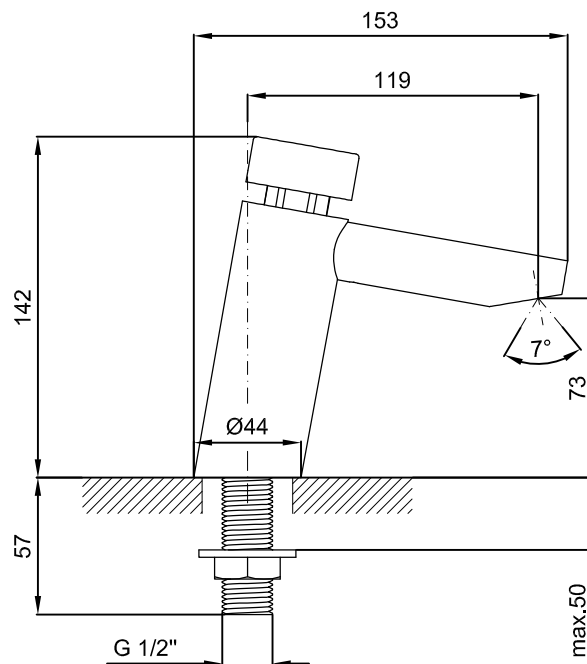

Sanitana

CARACTERÍSTICAS DO MODELO:

- MATERIAL: LATÃO CROMADO
- TEMPO DE ABERTURA 10 SEGUNDOS (± 3 seg.)
- POSSIBILIDADE DE REGULAR CAUDAL, REDUZINDO ASSIM CONSUMO DE ÁGUA:
 - MIN: 5,9 L/min
 - MAX: 13,9 L/min
- PERLATOR ORIENTÁVEL 7°
- GARANTIA DE 5 ANOS
- PESO: 1.35 KG

PRODUTOS ASSOCIADOS:

- VÁLVULAS DE DESCARGA (OPCIONAL, CONSULTAR CATÁLOGO GERAL)
- SIFÕES DE DESCARGA (OPCIONAL, CONSULTAR CATÁLOGO GERAL)
- LAVATÓRIOS (OPCIONAL, CONSULTAR CATÁLOGO GERAL)

Os produtos apresentados seguem especificações técnicas internas da Sanitana SA. As dimensões são meramente indicativas. Para instalação à medida apenas devem ser consideradas as dimensões retiradas da peça a ser aplicada. Reservamos o direito de fazer alterações técnicas que permitam melhorar a funcionalidade dos nossos produtos sem aviso prévio.

Sanitana

FEATURES OF THE MODEL:

- MATERIAL: BRASS CHROME
- OPENING DURATION 10 SECONDS (± 3 sec.)
- WATER-FLOW POSSIBLE REGULATE, FOR REDUCING WATER CONSUMPTION:
 - MIN: 5,9 L/min
 - MAX: 13,9 L/min
- SWIVEL AERATOR 7°
- 5 YEARS WARRANTY
- WEIGHT: 1.35 KG

PART:

- DESCRIPTION: TAP FOR WASHBASIN 1 WATER
- SERIES: UNIC
- VERSION: TEMPORIZED
- REF: TUNICLT101M0

SKETCH WITH DIMENSIONS AND CONNECTIONS:

INCLUDED COMPONENTS:

- $\frac{3}{8}$ " CONNECTING HOSES

RELATED PRODUCTS: