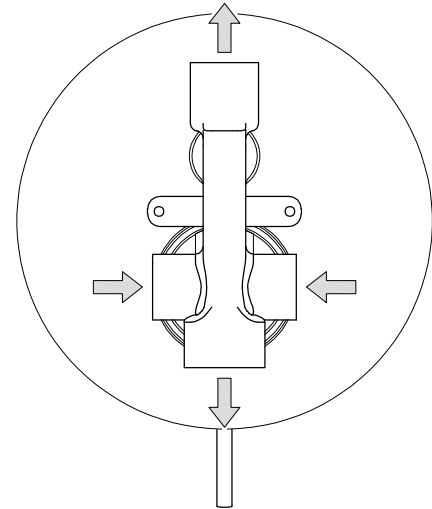

Sanitana

CARACTERÍSTICAS DO MODELO:

- MATERIAL: LATÃO (ACABAMENTO: CROMADO)
- LATÃO (ACABAMENTO: PRETO)
- PROFUNDIDADE DE INSTALAÇÃO 55 A 85 mm
- GARANTIA: 5 ANOS
- PESO: 2.00 KG

PEÇA:

- DESCRIÇÃO: TORNEIRA DE ENCASTRAR 4 VIAS
- SERIE: UNIC
- VERSÃO: TERMOSTÁTICA ESPELHO REDONDO
- REF: S50005969150706 / S50005969171606

CROQUIS COM DIMENSÕES GERAIS E DE LIGAÇÃO:

S50005969150706

S50005969171606

COMPONENTES INCLUÍDOS:

PRODUTOS ASSOCIADOS:

- ACESSÓRIOS DE DUCHE: (OPCIONAL, CONSULTAR CATÁLOGO GERAL)
- BASES DE DUCHE: (OPCIONAL, CONSULTAR CATÁLOGO GERAL)
- RESGUARDOS DE DUCHE: (OPCIONAL, CONSULTAR CATÁLOGO GERAL)

Sanitana

FEATURES OF THE MODEL:

- MATERIAL: BRASS (FINISHING: CHROME)
- BRASS (FINISHING: BLACK)
- DEPTH OF INSTALLATION 55 - 85 mm
- WARRANTY: 5 YEARS
- WEIGHT: 2.00 KG

PART:

- DESCRIPTION: BUILT-IN TAP 4 WAYS
- SERIES: UNIC
- VERSION: THERMOSTATIC ROUND MIRROR PLATE
- REF: S50005969150706 / S50005969171606

SKETCH WITH DIMENSIONS AND CONNECTIONS:

S50005969150706

S50005969171606

INCLUDED COMPONENTS:

RELATED PRODUCTS:

- SHOWER ACCESSORIES: (OPTIONAL, CONSULT GENERAL CATALOG)
- SHOWER TRAYS: (OPTIONAL, CONSULT GENERAL CATALOG)
- SHOWER ENCLOSURES: (OPTIONAL, CONSULT GENERAL CATALOG)