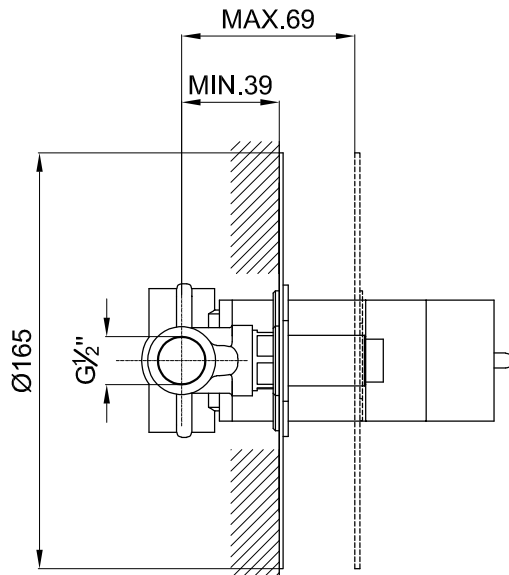

Sanitana

CARACTERÍSTICAS DO MODELO:

- MATERIAL: LATÃO (ACABAMENTO: CROMADO)
- LATÃO (ACABAMENTO: PRETO)
- PROFUNDIDADE DE INSTALAÇÃO 55 A 85 mm
- GARANTIA: 5 ANOS
- PESO: 2.00 KG

PEÇA:

- DESCRIÇÃO: TORNEIRA DE ENCASTRAR 4 VIAS
- SERIE: UNIC
- VERSÃO: TERMOSTÁTICA ESPELHO REDONDO
- REF: S50005969150706 / S50005969171606

Os produtos apresentados seguem especificações técnicas internas da Sanitana SA. As dimensões são meramente indicativas. Para instalação à medida apenas devem ser consideradas as dimensões retiradas da peça a ser aplicada. Reservamos o direito de fazer alterações técnicas que permitam melhorar a funcionalidade dos nossos produtos sem aviso prévio.

Sanitana

FEATURES OF THE MODEL:

- MATERIAL: BRASS (FINISHING: CHROME)
- BRASS (FINISHING: BLACK)
- DEPTH OF INSTALLATION 55 - 85 mm
- WARRANTY: 5 YEARS
- WEIGHT: 2.00 KG

PART:

- DESCRIPTION: BUILT-IN TAP 4 WAYS
- SERIES: UNIC
- VERSION: THERMOSTATIC ROUND MIRROR PLATE
- REF: S50005969150706 / S50005969171606

SKETCH WITH DIMENSIONS AND CONNECTIONS:

S50005969150706

S50005969171606

INCLUDED COMPONENTS:

RELATED PRODUCTS:

- SHOWER ACCESSORIES: (OPTIONAL, CONSULT GENERAL CATALOG)
- SHOWER TRAYS: (OPTIONAL, CONSULT GENERAL CATALOG)
- SHOWER ENCLOSURES: (OPTIONAL, CONSULT GENERAL CATALOG)