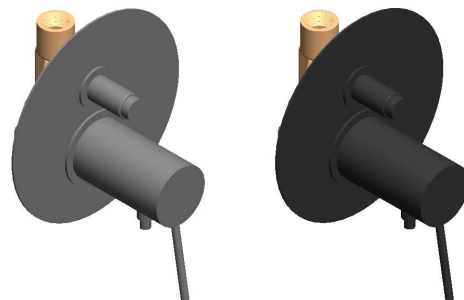

Sanitana

CARACTERÍSTICAS DO MODELO:

- MATERIAL: LATÃO (ACABAMENTO: CROMADO)
- LATÃO (ACABAMENTO: PRETO)
- PROFUNDIDADE DE INSTALAÇÃO 55 A 85 mm
- GARANTIA: 5 ANOS
- PESO: 2.00 KG

PEÇA:

- DESCRIÇÃO: TORNEIRA DE ENCASTRAR 4 VIAS
- SERIE: UNIC
- VERSÃO: TERMOSTÁTICA ESPELHO REDONDO
- REF: S50005969150706 / S50005969171606

CROQUIS COM DIMENSÕES GERAIS E DE LIGAÇÃO:

S50005969150706

S50005969171606

COMPONENTES INCLUÍDOS:

PRODUTOS ASSOCIADOS:

- ACESSÓRIOS DE DUCHE: (OPCIONAL, CONSULTAR CATÁLOGO GERAL)
- BASES DE DUCHE: (OPCIONAL, CONSULTAR CATÁLOGO GERAL)
- RESGUARDOS DE DUCHE: (OPCIONAL, CONSULTAR CATÁLOGO GERAL)

Os produtos apresentados seguem especificações técnicas internas da Sanitana SA. As dimensões são meramente indicativas. Para instalação à medida apenas devem ser consideradas as dimensões retiradas da peça a ser aplicada. Reservamos o direito de fazer alterações técnicas que permitam melhorar a funcionalidade dos nossos produtos sem aviso prévio.

Sanitana

FEATURES OF THE MODEL:

- MATERIAL: BRASS (FINISHING: CHROME)
- BRASS (FINISHING: BLACK)
- DEPTH OF INSTALLATION 55 - 85 mm
- WARRANTY: 5 YEARS
- WEIGHT: 2.00 KG

PART:

- DESCRIPTION: BUILT-IN TAP 4 WAYS
- SERIES: UNIC
- VERSION: THERMOSTATIC ROUND MIRROR PLATE
- REF: S50005969150706 / S50005969171606