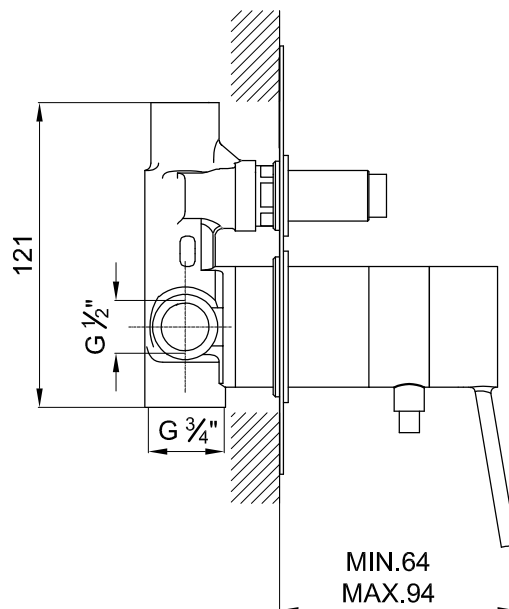

Os produtos apresentados seguem especificações técnicas internas da Sanitana SA. As dimensões são meramente indicativas. Para instalação à medida apenas devem ser consideradas as dimensões retiradas da peça a ser aplicada. Reservamos o direito de fazer alterações técnicas que permitam melhorar a funcionalidade dos nossos produtos sem aviso prévio.

Sanitana

FEATURES OF THE MODEL:

- MATERIAL: BRASS (FINISHING: CHROME)
- BRASS (FINISHING: BLACK)
- DEPTH OF INSTALLATION 55 - 85 mm
- WARRANTY: 5 YEARS
- WEIGHT: 2.00 KG

PART:

- DESCRIPTION: BUILT-IN TAP 4 WAYS
- SERIES: UNIC
- VERSION: THERMOSTATIC ROUND MIRROR PLATE
- REF: S50005969150706 / S50005969171606

SKETCH WITH DIMENSIONS AND CONNECTIONS:

S50005969150706

S50005969171606

INCLUDED COMPONENTS:

RELATED PRODUCTS:

- SHOWER ACCESSORIES: (OPTIONAL, CONSULT GENERAL CATALOG)
- SHOWER TRAYS: (OPTIONAL, CONSULT GENERAL CATALOG)
- SHOWER ENCLOSURES: (OPTIONAL, CONSULT GENERAL CATALOG)

The products presented follow technical specifications by Sanitana SA. Dimensions provided are indicative only. For custom installation, should only be considered the dimensions measured directly on the part to be installed. We reserve the right to make technical changes to improve the functionality of our products without prior notice.