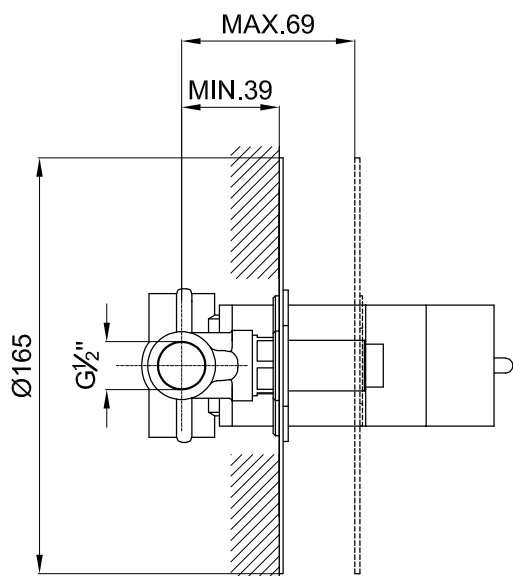

Sanitana

CARACTERÍSTICAS DO MODELO:

- MATERIAL: LATÃO (ACABAMENTO: CROMADO)
- LATÃO (ACABAMENTO: PRETO)
- PROFUNDIDADE DE INSTALAÇÃO 55 A 85 mm
- GARANTIA: 5 ANOS
- PESO: 2.00 KG

PEÇA:

- DESCRIÇÃO: TORNEIRA DE ENCASTRAR 4 VIAS
- SERIE: UNIC
- VERSÃO: TERMOSTÁTICA ESPELHO REDONDO
- REF: S50005969150706 / S50005969171606

CROQUIS COM DIMENSÕES GERAIS E DE LIGAÇÃO:

S50005969150706

S50005969171606

COMPONENTES INCLUÍDOS:

PRODUTOS ASSOCIADOS:

- ACESSÓRIOS DE DUCHE: (OPCIONAL, CONSULTAR CATÁLOGO GERAL)
- BASES DE DUCHE: (OPCIONAL, CONSULTAR CATÁLOGO GERAL)
- RESGUARDOS DE DUCHE: (OPCIONAL, CONSULTAR CATÁLOGO GERAL)

Os produtos apresentados seguem especificações técnicas internas da Sanitana SA. As dimensões são meramente indicativas. Para instalação à medida apenas devem ser consideradas as dimensões retiradas da peça a ser aplicada. Reservamos o direito de fazer alterações técnicas que permitam melhorar a funcionalidade dos nossos produtos sem aviso prévio.

Sanitana

FEATURES OF THE MODEL:

- MATERIAL: BRASS (FINISHING: CHROME)
- BRASS (FINISHING: BLACK)
- DEPTH OF INSTALLATION 55 - 85 mm
- WARRANTY: 5 YEARS
- WEIGHT: 2.00 KG

PART:

- DESCRIPTION: BUILT-IN TAP 4 WAYS
- SERIES: UNIC
- VERSION: THERMOSTATIC ROUND MIRROR PLATE
- REF: S50005969150706 / S50005969171606