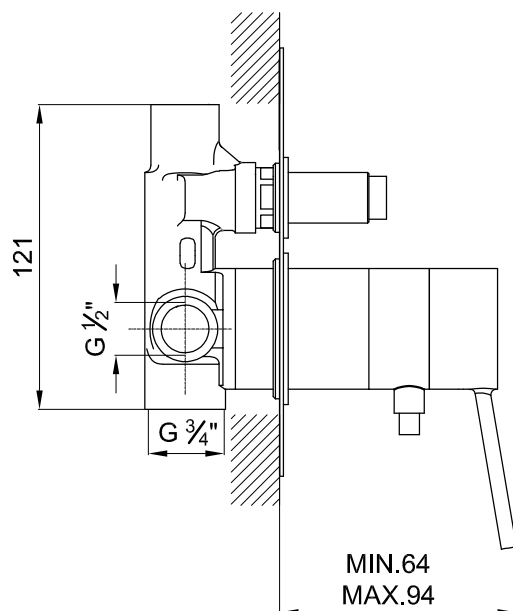

Sanitana

CARACTERÍSTICAS DO MODELO:

- MATERIAL: LATÃO (ACABAMENTO: CROMADO)
- LATÃO (ACABAMENTO: PRETO)
- PROFUNDIDADE DE INSTALAÇÃO 55 A 85 mm
- GARANTIA: 5 ANOS
- PESO: 2.00 KG

PEÇA:

- DESCRIÇÃO: TORNEIRA DE ENCASTRAR 4 VIAS
- SERIE: UNIC
- VERSÃO: TERMOSTÁTICA ESPELHO REDONDO
- REF: S50005969150706 / S50005969171606

CROQUIS COM DIMENSÕES GERAIS E DE LIGAÇÃO:

S50005969150706

S50005969171606

COMPONENTES INCLUÍDOS:

PRODUTOS ASSOCIADOS:

- ACESSÓRIOS DE DUCHE: (OPCIONAL, CONSULTAR CATÁLOGO GERAL)
- BASES DE DUCHE: (OPCIONAL, CONSULTAR CATÁLOGO GERAL)
- RESGUARDOS DE DUCHE: (OPCIONAL, CONSULTAR CATÁLOGO GERAL)

Os produtos apresentados seguem especificações técnicas internas da Sanitana SA. As dimensões são meramente indicativas. Para instalação à medida apenas devem ser consideradas as dimensões retiradas da peça a ser aplicada. Reservamos o direito de fazer alterações técnicas que permitam melhorar a funcionalidade dos nossos produtos sem aviso prévio.

Sanitana

FEATURES OF THE MODEL:

- MATERIAL: BRASS (FINISHING: CHROME)
- BRASS (FINISHING: BLACK)
- DEPTH OF INSTALLATION 55 - 85 mm
- WARRANTY: 5 YEARS
- WEIGHT: 2.00 KG

PART:

- DESCRIPTION: BUILT-IN TAP 4 WAYS
- SERIES: UNIC
- VERSION: THERMOSTATIC ROUND MIRROR PLATE
- REF: S50005969150706 / S50005969171606