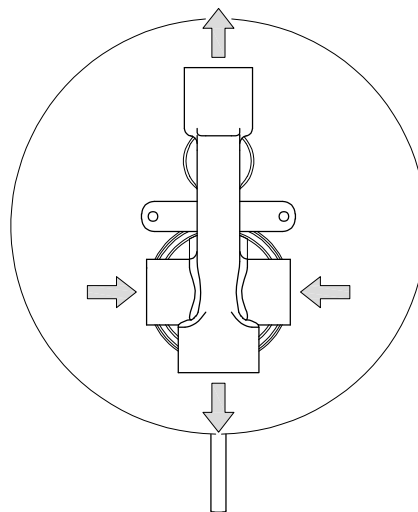

Sanitana

CARACTERÍSTICAS DO MODELO:

- MATERIAL: LATÃO (ACABAMENTO: CROMADO)
- LATÃO (ACABAMENTO: PRETO)
- PROFUNDIDADE DE INSTALAÇÃO 55 A 85 mm
- GARANTIA: 5 ANOS
- PESO: 2.00 KG

PEÇA:

- DESCRIÇÃO: TORNEIRA DE ENCASTRAR 4 VIAS
- SERIE: UNIC
- VERSÃO: TERMOSTÁTICA ESPELHO REDONDO
- REF: S50005969150706 / S50005969171606

CROQUIS COM DIMENSÕES GERAIS E DE LIGAÇÃO:

S50005969150706

S50005969171606

COMPONENTES INCLUÍDOS:

PRODUTOS ASSOCIADOS:

- ACESSÓRIOS DE DUCHE: (OPCIONAL, CONSULTAR CATÁLOGO GERAL)
- BASES DE DUCHE: (OPCIONAL, CONSULTAR CATÁLOGO GERAL)
- RESGUARDOS DE DUCHE: (OPCIONAL, CONSULTAR CATÁLOGO GERAL)

Os produtos apresentados seguem especificações técnicas internas da Sanitana SA. As dimensões são meramente indicativas. Para instalação à medida apenas devem ser consideradas as dimensões retiradas da peça a ser aplicada. Reservamos o direito de fazer alterações técnicas que permitam melhorar a funcionalidade dos nossos produtos sem aviso prévio.

Sanitana

FEATURES OF THE MODEL:

- MATERIAL: BRASS (FINISHING: CHROME)
- BRASS (FINISHING: BLACK)
- DEPTH OF INSTALLATION 55 - 85 mm
- WARRANTY: 5 YEARS
- WEIGHT: 2.00 KG

PART:

- DESCRIPTION: BUILT-IN TAP 4 WAYS
- SERIES: UNIC
- VERSION: THERMOSTATIC ROUND MIRROR PLATE
- REF: S50005969150706 / S50005969171606