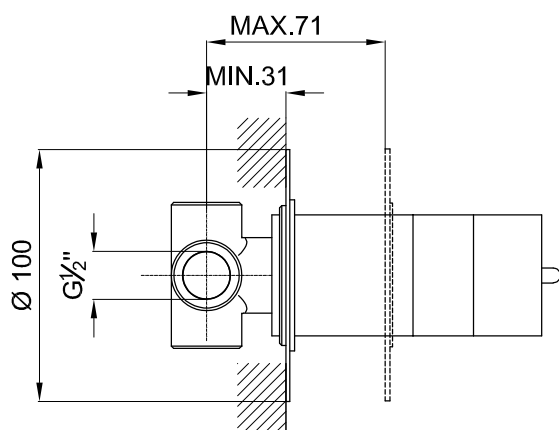

Sanitana

CARACTERÍSTICAS DO MODELO:

- MATERIAL: LATÃO (ACABAMENTO: CROMADO)
- LATÃO (ACABAMENTO: PRETO)
- PROFUNDIDADE DE INSTALAÇÃO 45 A 85 mm
- GARANTIA: 5 ANOS
- PESO: 1.50 KG

PEÇA:

- DESCRIÇÃO: TORNEIRA DE ENCASTRAR 3 VIAS
- SERIE: UNIC
- VERSÃO: TERMOSTÁTICA ESPELHO REDONDO
- REF: S50005969050706 / S50005969071606

CROQUIS COM DIMENSÕES GERAIS E DE LIGAÇÃO:

S50005969050706

S50005969071606

COMPONENTES INCLUÍDOS:

PRODUTOS ASSOCIADOS:

- ACESSÓRIOS DE DUCHE: (OPCIONAL, CONSULTAR CATÁLOGO GERAL)
- BASES DE DUCHE: (OPCIONAL, CONSULTAR CATÁLOGO GERAL)
- RESGUARDOS DE DUCHE: (OPCIONAL, CONSULTAR CATÁLOGO GERAL)

Os produtos apresentados seguem especificações técnicas internas da Sanitana SA. As dimensões são meramente indicativas. Para instalação à medida apenas devem ser consideradas as dimensões retiradas da peça a ser aplicada. Reservamos o direito de fazer alterações técnicas que permitam melhorar a funcionalidade dos nossos produtos sem aviso prévio.

Sanitana

FEATURES OF THE MODEL:

- MATERIAL: BRASS (FINISHING: CHROME)
- BRASS (FINISHING: BLACK)
- DEPTH OF INSTALLATION 45 - 85 mm
- WARRANTY: 5 YEARS
- WEIGHT: 1.50 KG

PART:

- DESCRIPTION: BUILT-IN TAP 3 WAYS
- SERIES: UNIC
- VERSION: THERMOSTATIC ROUND MIRROR PLATE
- REF: S50005969050706 / S50005969071606