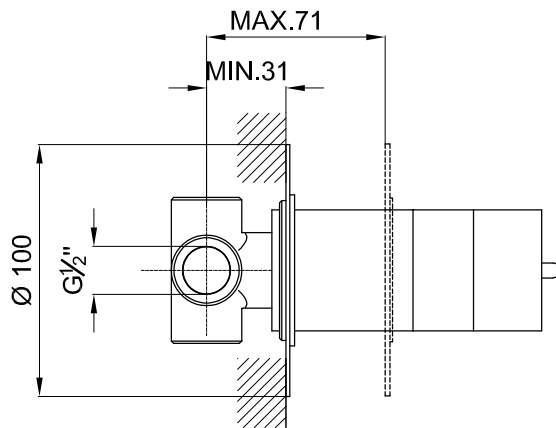

Os produtos apresentados seguem especificações técnicas internas da Sanitana SA. As dimensões são meramente indicativas. Para instalação à medida apenas devem ser consideradas as dimensões retiradas da peça a ser aplicada. Reservamos o direito de fazer alterações técnicas que permitam melhorar a funcionalidade dos nossos produtos sem aviso prévio.

Sanitana

FEATURES OF THE MODEL:

- MATERIAL: BRASS (FINISHING: CHROME)
- BRASS (FINISHING: BLACK)
- DEPTH OF INSTALLATION 45 - 85 mm
- WARRANTY: 5 YEARS
- WEIGHT: 1.50 KG

PART:

- DESCRIPTION: BUILT-IN TAP 3 WAYS
- SERIES: UNIC
- VERSION: THERMOSTATIC ROUND MIRROR PLATE
- REF: S50005969050706 / S50005969071606

SKETCH WITH DIMENSIONS AND CONNECTIONS:

S50005969050706

S50005969071606

INCLUDED COMPONENTS:

RELATED PRODUCTS:

- SHOWER ACCESSORIES: (OPTIONAL, CONSULT GENERAL CATALOG)
- SHOWER TRAYS: (OPTIONAL, CONSULT GENERAL CATALOG)
- SHOWER ENCLOSURES: (OPTIONAL, CONSULT GENERAL CATALOG)

The products presented follow technical specifications by Sanitana SA. Dimensions provided are indicative only. For custom installation, should only be considered the dimensions measured directly on the part to be installed. We reserve the right to make technical changes to improve the functionality of our products without prior notice.