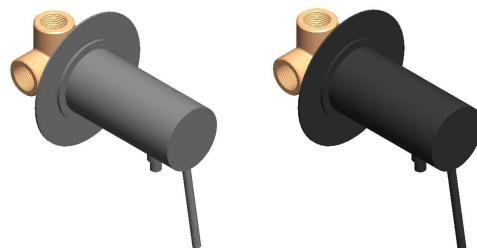

Sanitana

CARACTERÍSTICAS DO MODELO:

- MATERIAL: LATÃO (ACABAMENTO: CROMADO)
- LATÃO (ACABAMENTO: PRETO)
- PROFUNDIDADE DE INSTALAÇÃO 45 A 85 mm
- GARANTIA: 5 ANOS
- PESO: 1.50 KG

PEÇA:

- DESCRIÇÃO: TORNEIRA DE ENCASTRAR 3 VIAS
- SERIE: UNIC
- VERSÃO: TERMOSTÁTICA ESPELHO REDONDO
- REF: S50005969050706 / S50005969071606

CROQUIS COM DIMENSÕES GERAIS E DE LIGAÇÃO:

S50005969050706

S50005969071606

COMPONENTES INCLUÍDOS:

PRODUTOS ASSOCIADOS:

- ACESSÓRIOS DE DUCHE: (OPCIONAL, CONSULTAR CATÁLOGO GERAL)
- BASES DE DUCHE: (OPCIONAL, CONSULTAR CATÁLOGO GERAL)
- RESGUARDOS DE DUCHE: (OPCIONAL, CONSULTAR CATÁLOGO GERAL)

Os produtos apresentados seguem especificações técnicas internas da Sanitana SA. As dimensões são meramente indicativas. Para instalação à medida apenas devem ser consideradas as dimensões retiradas da peça a ser aplicada. Reservamos o direito de fazer alterações técnicas que permitam melhorar a funcionalidade dos nossos produtos sem aviso prévio.

Sanitana

FEATURES OF THE MODEL:

- MATERIAL: BRASS (FINISHING: CHROME)
- BRASS (FINISHING: BLACK)
- DEPTH OF INSTALLATION 45 - 85 mm
- WARRANTY: 5 YEARS
- WEIGHT: 1.50 KG

PART:

- DESCRIPTION: BUILT-IN TAP 3 WAYS
- SERIES: UNIC
- VERSION: THERMOSTATIC ROUND MIRROR PLATE
- REF: S50005969050706 / S50005969071606