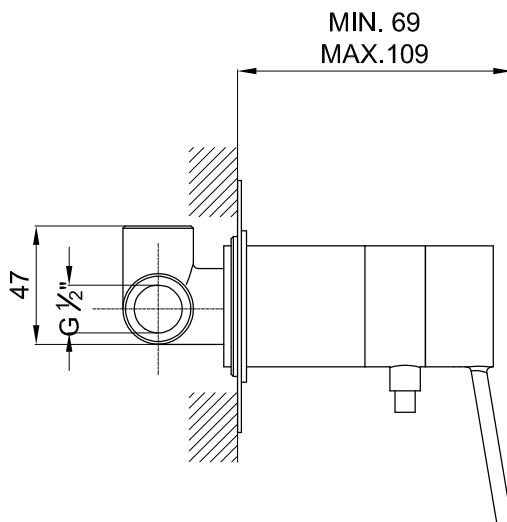

Sanitana

CARACTERÍSTICAS DO MODELO:

- MATERIAL: LATÃO (ACABAMENTO: CROMADO)
- LATÃO (ACABAMENTO: PRETO)
- PROFUNDIDADE DE INSTALAÇÃO 45 A 85 mm
- GARANTIA: 5 ANOS
- PESO: 1.50 KG

PEÇA:

- DESCRIÇÃO: TORNEIRA DE ENCASTRAR 3 VIAS
- SERIE: UNIC
- VERSÃO: TERMOSTÁTICA ESPELHO REDONDO
- REF: S50005969050706 / S50005969071606

CROQUIS COM DIMENSÕES GERAIS E DE LIGAÇÃO:

S50005969050706

S50005969071606

COMPONENTES INCLUÍDOS:

PRODUTOS ASSOCIADOS:

- ACESSÓRIOS DE DUCHE: (OPCIONAL, CONSULTAR CATÁLOGO GERAL)
- BASES DE DUCHE: (OPCIONAL, CONSULTAR CATÁLOGO GERAL)
- RESGUARDOS DE DUCHE: (OPCIONAL, CONSULTAR CATÁLOGO GERAL)

Os produtos apresentados seguem especificações técnicas internas da Sanitana SA. As dimensões são meramente indicativas. Para instalação à medida apenas devem ser consideradas as dimensões retiradas da peça a ser aplicada. Reservamos o direito de fazer alterações técnicas que permitam melhorar a funcionalidade dos nossos produtos sem aviso prévio.

Sanitana

FEATURES OF THE MODEL:

- MATERIAL: BRASS (FINISHING: CHROME)
- BRASS (FINISHING: BLACK)
- DEPTH OF INSTALLATION 45 - 85 mm
- WARRANTY: 5 YEARS
- WEIGHT: 1.50 KG

PART:

- DESCRIPTION: BUILT-IN TAP 3 WAYS
- SERIES: UNIC
- VERSION: THERMOSTATIC ROUND MIRROR PLATE
- REF: S50005969050706 / S50005969071606