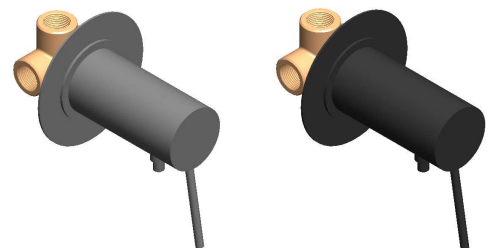

Sanitana

CARACTERÍSTICAS DO MODELO:

- MATERIAL: LATÃO (ACABAMENTO: CROMADO)
- LATÃO (ACABAMENTO: PRETO)
- PROFUNDIDADE DE INSTALAÇÃO 45 A 85 mm
- GARANTIA: 5 ANOS
- PESO: 1.50 KG

PEÇA:

- DESCRIÇÃO: TORNEIRA DE ENCASTRAR 3 VIAS
- SERIE: UNIC
- VERSÃO: TERMOSTÁTICA ESPELHO REDONDO
- REF: S50005969050706 / S50005969071606

CROQUIS COM DIMENSÕES GERAIS E DE LIGAÇÃO:

S50005969050706

S50005969071606

COMPONENTES INCLUÍDOS:

PRODUTOS ASSOCIADOS:

- ACESSÓRIOS DE DUCHE: (OPCIONAL, CONSULTAR CATÁLOGO GERAL)
- BASES DE DUCHE: (OPCIONAL, CONSULTAR CATÁLOGO GERAL)
- RESGUARDOS DE DUCHE: (OPCIONAL, CONSULTAR CATÁLOGO GERAL)

Sanitana

FEATURES OF THE MODEL:

- MATERIAL: BRASS (FINISHING: CHROME)
- BRASS (FINISHING: BLACK)
- DEPTH OF INSTALLATION 45 - 85 mm
- WARRANTY: 5 YEARS
- WEIGHT: 1.50 KG

PART:

- DESCRIPTION: BUILT-IN TAP 3 WAYS
- SERIES: UNIC
- VERSION: THERMOSTATIC ROUND MIRROR PLATE
- REF: S50005969050706 / S50005969071606

SKETCH WITH DIMENSIONS AND CONNECTIONS:

S50005969050706

S50005969071606

INCLUDED COMPONENTS:

RELATED PRODUCTS:

- SHOWER ACCESSORIES: (OPTIONAL, CONSULT GENERAL CATALOG)
- SHOWER TRAYS: (OPTIONAL, CONSULT GENERAL CATALOG)
- SHOWER ENCLOSURES: (OPTIONAL, CONSULT GENERAL CATALOG)