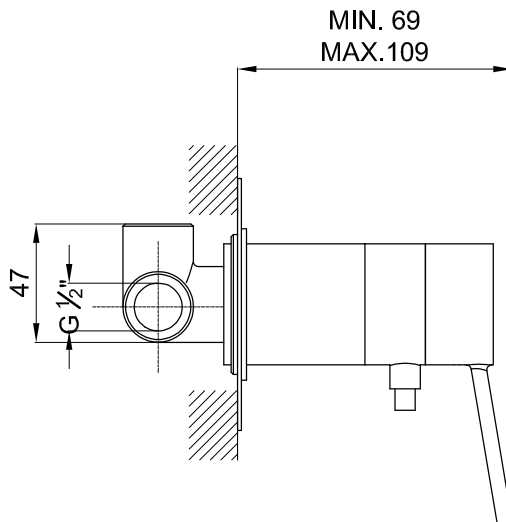

Os produtos apresentados seguem especificações técnicas internas da Sanitana SA. As dimensões são meramente indicativas. Para instalação à medida apenas devem ser consideradas as dimensões retiradas da peça a ser aplicada. Reservamos o direito de fazer alterações técnicas que permitam melhorar a funcionalidade dos nossos produtos sem aviso prévio.

Sanitana

FEATURES OF THE MODEL:

- MATERIAL: BRASS (FINISHING: CHROME)
- BRASS (FINISHING: BLACK)
- DEPTH OF INSTALLATION 45 - 85 mm
- WARRANTY: 5 YEARS
- WEIGHT: 1.50 KG

PART:

- DESCRIPTION: BUILT-IN TAP 3 WAYS
- SERIES: UNIC
- VERSION: THERMOSTATIC ROUND MIRROR PLATE
- REF: S50005969050706 / S50005969071606

SKETCH WITH DIMENSIONS AND CONNECTIONS:

S50005969050706

S50005969071606

INCLUDED COMPONENTS:

RELATED PRODUCTS:

- SHOWER ACCESSORIES: (OPTIONAL, CONSULT GENERAL CATALOG)
- SHOWER TRAYS: (OPTIONAL, CONSULT GENERAL CATALOG)
- SHOWER ENCLOSURES: (OPTIONAL, CONSULT GENERAL CATALOG)

The products presented follow technical specifications by Sanitana SA. Dimensions provided are indicative only. For custom installation, should only be considered the dimensions measured directly on the part to be installed. We reserve the right to make technical changes to improve the functionality of our products without prior notice.