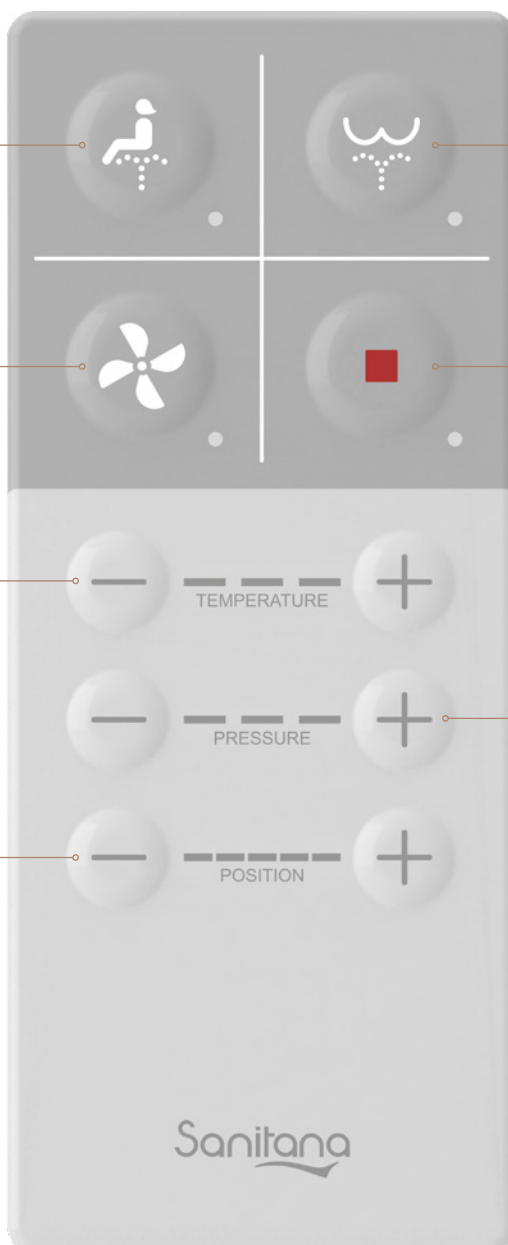

Função de lavagem frontal

Funções ajustáveis:

- Temperatura da água;
- Pressão da água;
- Posição do *spray*;
- Movimento oscilante.

Função de secagem

Funções ajustáveis:

- Temperatura do ar.

Função de temperatura

Funções ajustáveis:

- Temperatura da água (4 níveis);
- Temperatura do ar (4 níveis).

Função de posição

Funções ajustáveis:

- Posição do *spray* (5 níveis).

Função de lavagem posterior

Funções ajustáveis:

- Temperatura da água;
- Pressão da água;
- Posição do *spray*;
- Movimento oscilante.

Função de stop

Interrompe qualquer função ativa.

Função de pressão

Funções ajustáveis:

- Intensidade do *spray* (3 níveis).

Confiança numa tecnologia fiável

Inovação com que pode contar

Conte com a engenharia e tecnologia Sanitana desde a instalação até ao consumo de água.