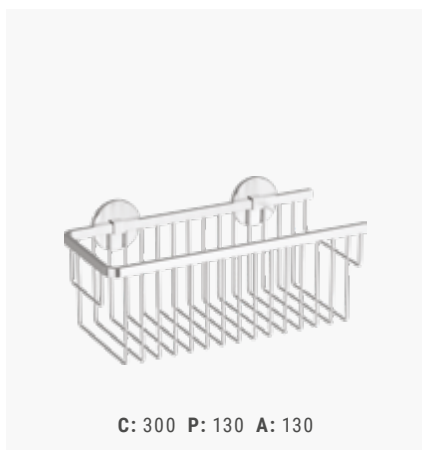

Faça o seu próprio conjunto!

Misture & Combine

Para a zona do lavatório, bidé, duche ou sanita, escolha os acessórios **Kin Round** que melhor se adaptam ao seu projeto.

C: 300 P: 130 A: 130

SABONETEIRA 300 (FUNDA)

MURAL S902 0480 0012 600 87,00€