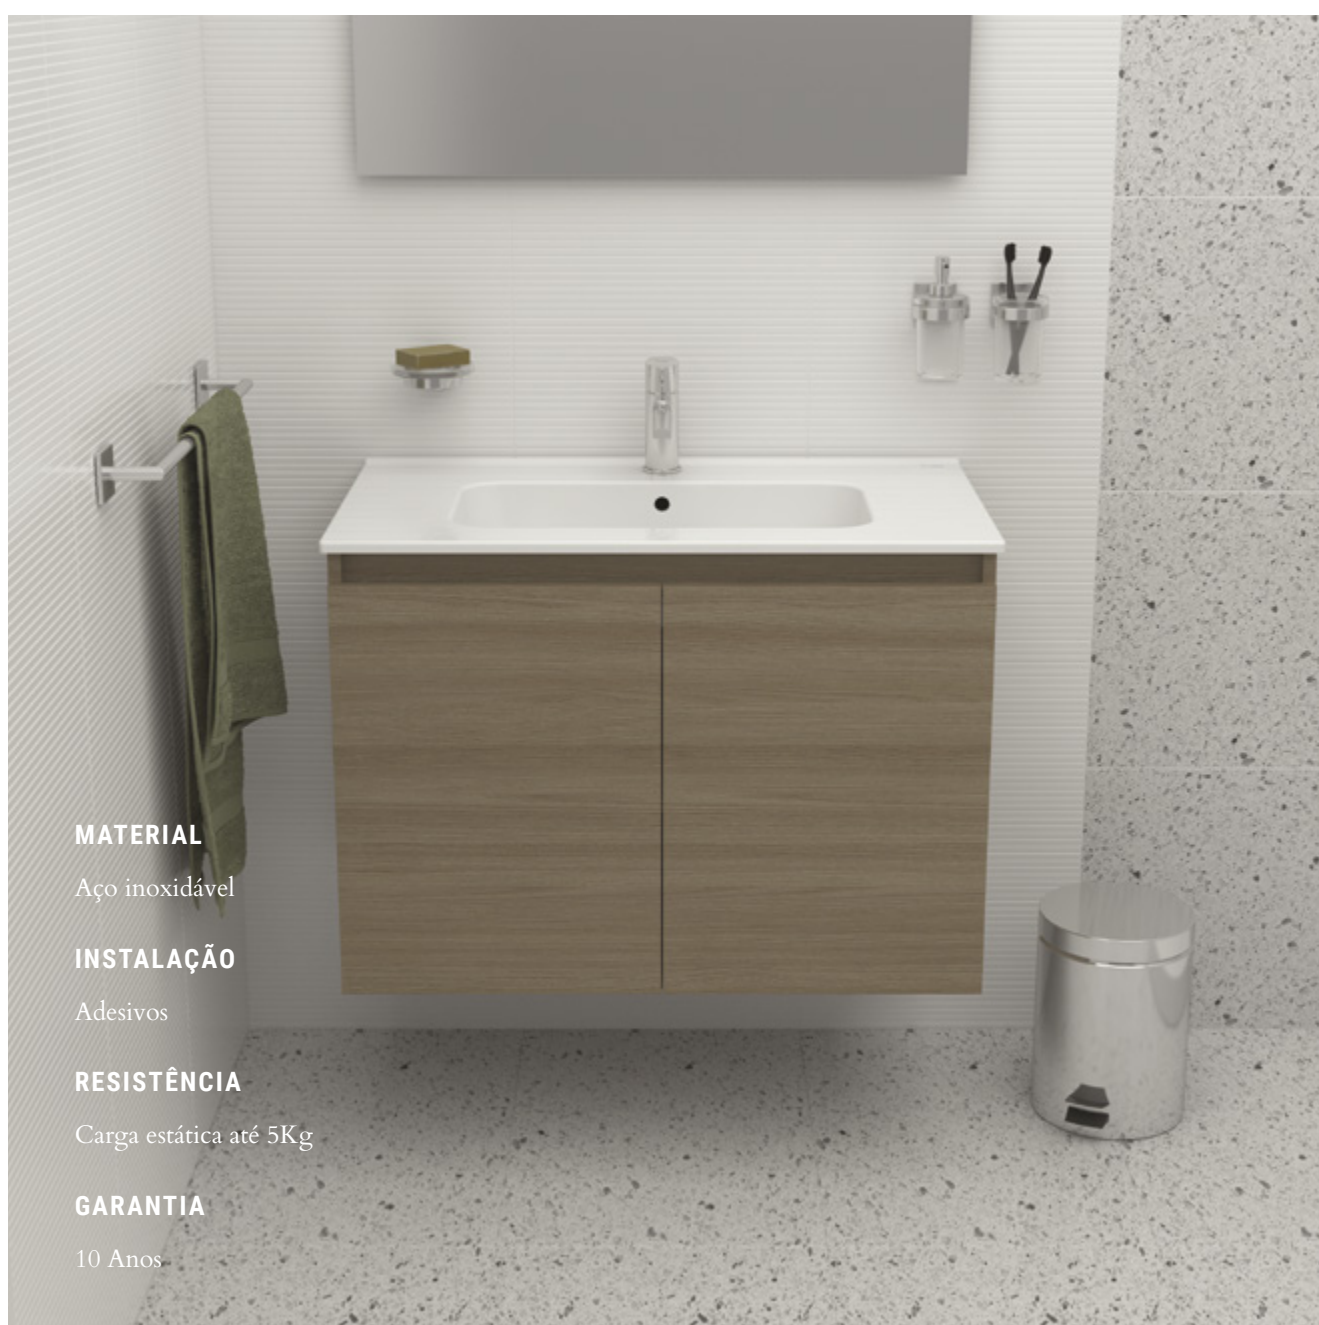

PORTA-ROLO

BRANCO	<input type="radio"/>	S902 0670 0006 400	36,50€
CROMADO	<input type="radio"/>	S902 0670 0012 600	36,50€
PRETO	<input type="radio"/>	S902 0670 0071 600	36,50€

C: 125 P: 60 A: 115

PORTA-ROLO COM TAMPA

BRANCO	<input type="radio"/>	S902 0680 0006 400	47,00€
CROMADO	<input type="radio"/>	S902 0680 0012 600	47,00€
PRETO	<input type="radio"/>	S902 0680 0071 600	47,00€

C: 75 P: 110 A: 385

PORTA-PIAÇABA

BRANCO	<input type="radio"/>	S902 0690 0006 400	60,00€
CROMADO	<input type="radio"/>	S902 0690 0012 600	60,00€
PRETO	<input type="radio"/>	S902 0690 0071 600	60,00€

Coleção Kin

Round ou square: a escolha é sua

Conheça a vasta coleção de acessórios Kin, disponível nos formatos *round* e *square*.

MATERIAL

Aço inoxidável

INSTALAÇÃO

Adesivos

RESISTÊNCIA