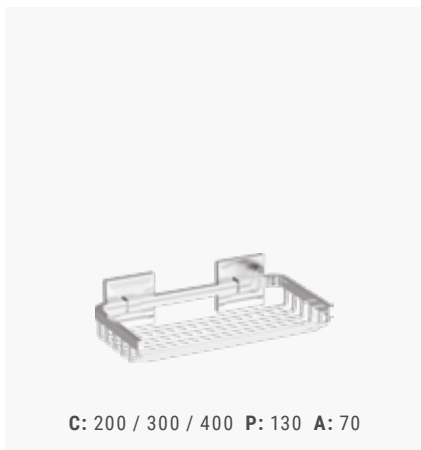

MURAL S902 1060 0012 600 38,50€

C: 110 P: 130 A: 50

SABONETEIRA (VIDRO)

MURAL S902 1050 0012 600 34,00€

C: 150 P: 110 A: 55

SABONETEIRA 150

MURAL S902 1070 0012 600 42,50€

C: 200 / 300 / 400 P: 130 A: 70