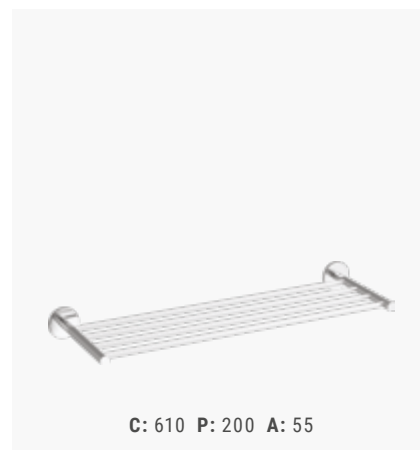

Misture & Combine

Para a zona do lavatório, bidé, duche ou sanita, escolha os acessórios **Kin Round** que melhor se adaptam ao seu projeto.

C: 300 P: 130 A: 130

SABONETEIRA 300 (FUNDA)

MURAL S902 0480 0012 600 87,00€

C: 305 / 455 / 605 P: 70 A: 55

TOALHEIRO 300 / 500 / 600

MURAL (300) S902 0410 0012 600 44,50€

MURAL (500) S902 0400 0012 600 49,50€

MURAL (600) S902 0390 0012 600 60,00€

C: 610 P: 200 A: 55

TOALHEIRO 600 (RACK)