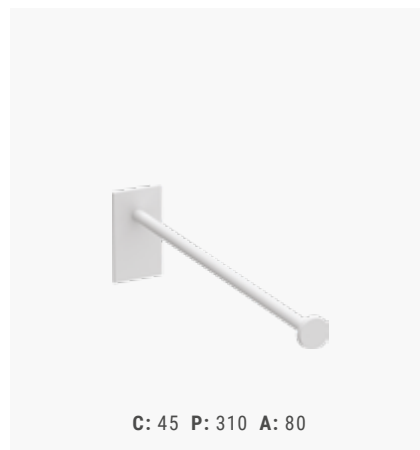

C: 45 P: 310 A: 80

TOALHEIRO RETO

BRANCO	○	S902 1220 0006 400	42,50€
CROMADO	●	S902 1220 0012 600	42,50€
PRETO	●	S902 1220 0071 600	42,50€