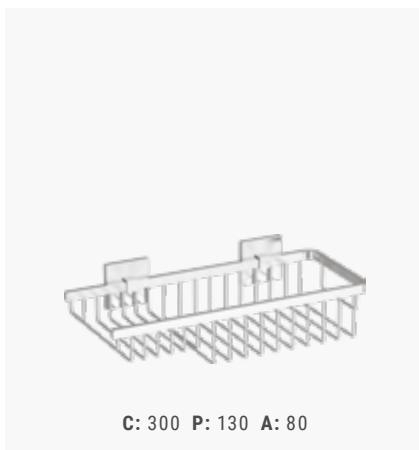

C: 250 P: 255 A: 80

SABONETEIRA 260 (CANTO)

MURAL	S902 1130 0012 600	70,50€
--------------	--------------------	--------

C: 250 P: 255 A: 130

SABONETEIRA FUNDA 260 (CANTO)

MURAL	S902 1140 0012 600	93,00€
--------------	--------------------	--------