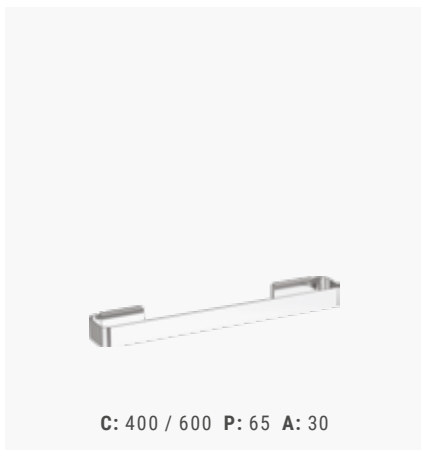

C: 400 / 600 P: 65 A: 30

TOALHEIRO 400 / 600

400	S902 0200 0012 600	63,00€
600	S902 0210 0012 600	74,50€