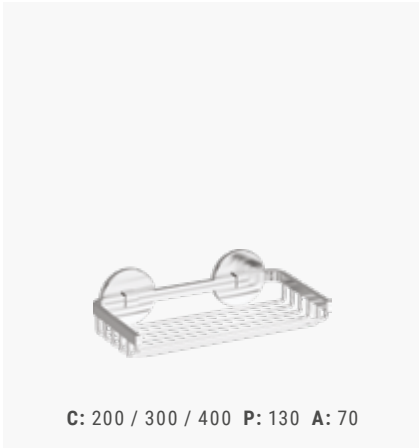

SABONETEIRA 200 / 300 / 400

MURAL (200)	S902 0380 0012 600	58,00€
MURAL (300)	S902 0940 0012 600	70,50€
MURAL (400)	S902 0950 0012 600	87,00€