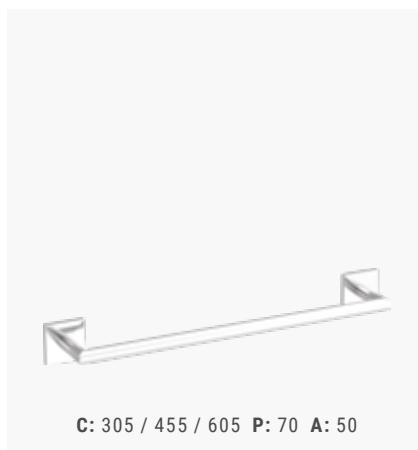

MURAL S902 0610 0012 600 87,00€

C: 305 / 455 / 605 P: 70 A: 50

TOALHEIRO 300 / 500 / 600

MURAL (300) S902 0540 0012 600 44,50€

MURAL (500) S902 0530 0012 600 49,50€

MURAL (600) S902 0520 0012 600 60,00€

C: 605 P: 195 A: 50