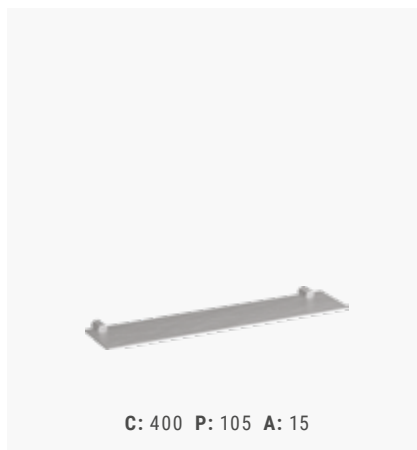

C: 400 P: 105 A: 15

PRATELEIRA 400 (INOX)

ESCOVADO ● S902 0770 0001 100 76,50€
CROMADO ● S902 0770 0012 600 76,50€
PRETO ● S902 0770 0071 600 82,50€