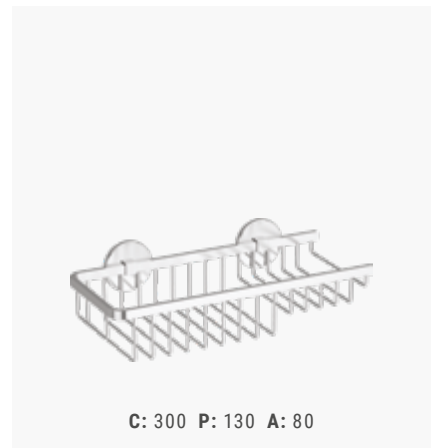

SABONETEIRA (DIR)

MURAL	S902 0970 0012 600	79,50€