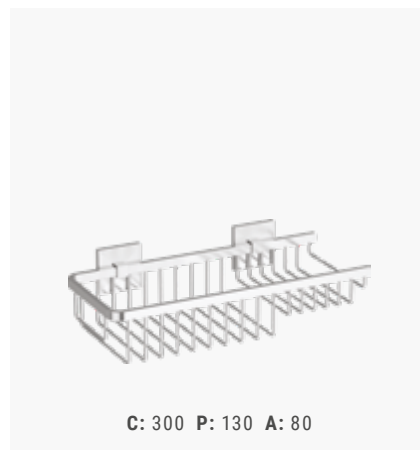

C: 300 P: 130 A: 80

SABONETEIRA (DIR)

MURAL	S902 1110 0012 600	79,50€