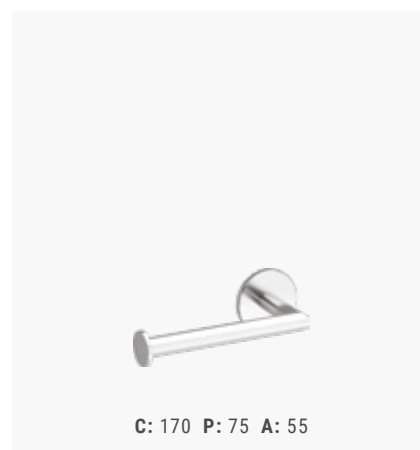

MURAL S902 0450 0012 600 115,50€

C: 200 P: 50 A: 220

TOALHEIRO DE ARGOLA

MURAL S902 0460 0012 600 42,50€

C: 400 / 600 P: 105 A: 55

PRATELEIRA 400 / 600 (VIDRO)

MURAL (400) S902 1010 0012 600 46,50€

MURAL (600) S902 1020 0012 600 58,00€