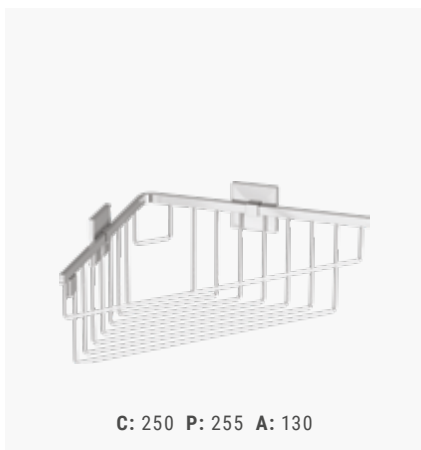

C: 250 P: 255 A: 130

SABONETEIRA FUNDA 260 (CANTO)

MURAL	S902 1140 0012 600	93,00€