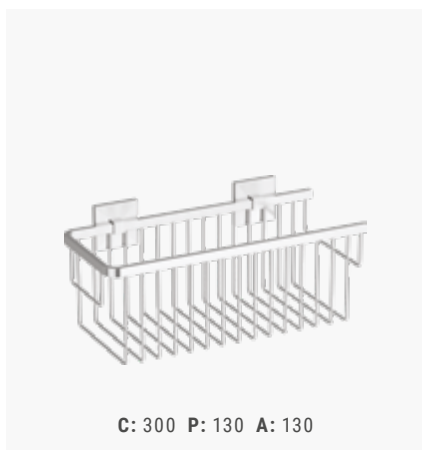

Faça o seu próprio conjunto!

Misture & Combine

Para a zona do lavatório, bidé, duche ou sanita, escolha os acessórios **Kin Square** que melhor se adaptam ao seu projeto.

C: 300 P: 130 A: 130

SABONETEIRA 300 (FUNDA)

MURAL S902 0610 0012 600 87,00€