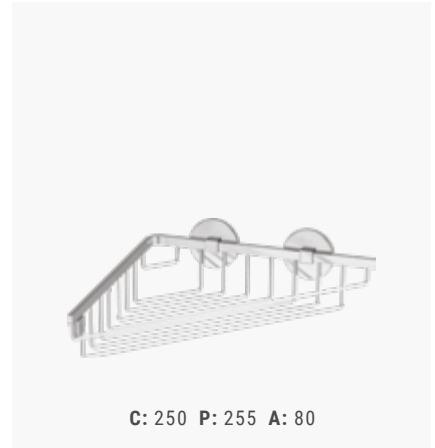

MURAL S902 0930 0012 600 42,50€

SABONETEIRA 200 / 300 / 400

MURAL (200)	S902 0380 0012 600	58,00€
MURAL (300)	S902 0940 0012 600	70,50€
MURAL (400)	S902 0950 0012 600	87,00€

SABONETEIRA 210 (CANTO)

MURAL	S902 0980 0012 600	64,00€
--------------	--------------------	--------