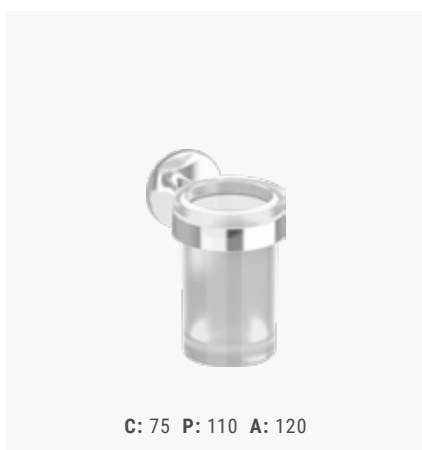

A partir de 21,⁰⁰€

Faça o seu próprio conjunto!

Misture & Combine

Para a zona do lavatório, bidé, duche ou sanita, escolha os acessórios **Kin Round** que melhor se adaptam ao seu projeto.

C: 55 P: 50 A: 55

CABIDE

MURAL S902 0440 0012 600 21,00€

C: 60 P: 100 A: 185

DOSEADOR DE SABÃO

MURAL S902 0470 0012 600 87,00€

C: 75 P: 120 A: 160

DOSEADOR DE SABÃO (VIDRO)

MURAL S902 1240 0012 600 41,50€