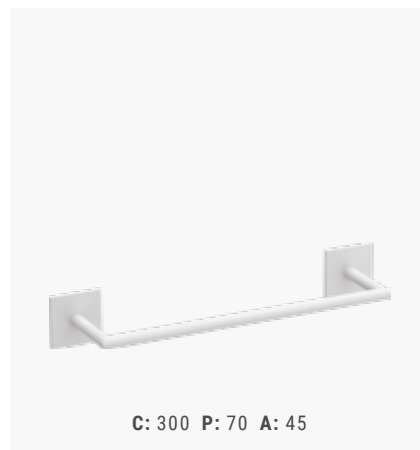

TOALHEIRO 300

BRANCO	☐	S902 0310 0006 400	50,00€
CROMADO	☐	S902 0310 0012 600	50,00€
PRETO	☐	S902 0310 0071 600	50,00€