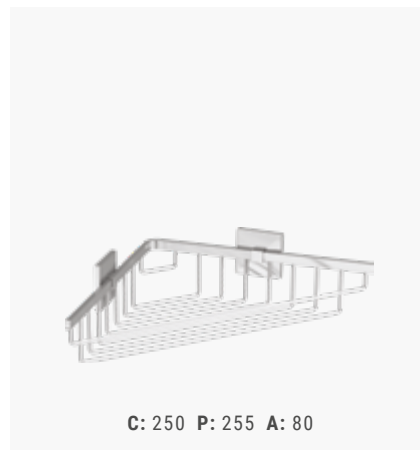

SABONETEIRA 200 / 300 / 400

MURAL (200)	S902 0510 0012 600	58,00€
MURAL (300)	S902 1080 0012 600	70,50€
MURAL (400)	S902 1090 0012 600	87,00€

C: 210 P: 210 A: 80

SABONETEIRA 210 (CANTO)

MURAL	S902 1120 0012 600	64,00€
--------------	--------------------	--------