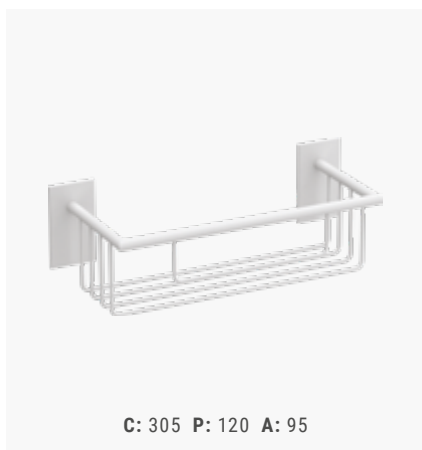

Faça o seu próprio conjunto!

Misture & Combine

Na mesma cor ou em acabamentos diferentes, escolha os acessórios que melhor se adaptam ao seu projeto.

C: 305 P: 120 A: 95

CESTO DE DUCHE

BRANCO	☐	S902 0300 0006 400	100,00€
CROMADO	☐	S902 0300 0012 600	100,00€
PRETO	☐	S902 0300 0071 600	100,00€