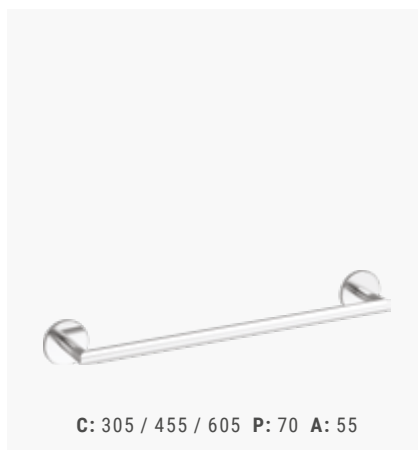

Misture & Combine

Para a zona do lavatório, bidé, duche ou sanita, escolha os acessórios **Kin Round** que melhor se adaptam ao seu projeto.

C: 300 P: 130 A: 130

SABONETEIRA 300 (FUNDA)

MURAL S902 0480 0012 600 87,00€

C: 305 / 455 / 605 P: 70 A: 55

TOALHEIRO 300 / 500 / 600

MURAL (300) S902 0410 0012 600 44,50€

MURAL (500) S902 0400 0012 600 49,50€

MURAL (600) S902 0390 0012 600 60,00€

C: 610 P: 200 A: 55

TOALHEIRO 600 (RACK)