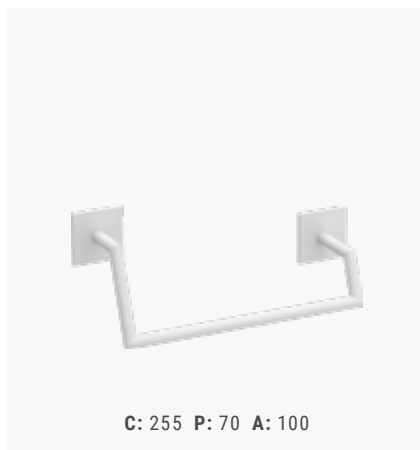

C: 270 P: 95 A: 70

TOALHEIRO DE PENDURAR 300

BRANCO	○	S902 0640 0006 400	46,50€
CROMADO	●	S902 0640 0012 600	46,50€
PRETO	●	S902 0640 0071 600	46,50€

C: 380 P: 95 A: 70

TOALHEIRO DE PENDURAR 400

BRANCO	○	S902 0650 0006 400	54,00€
CROMADO	●	S902 0650 0012 600	54,00€
PRETO	●	S902 0650 0071 600	54,00€