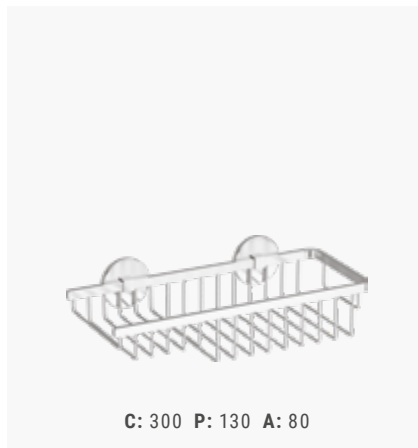

SABONETEIRA (ESQ)

MURAL	S902 0960 0012 600	79,50€