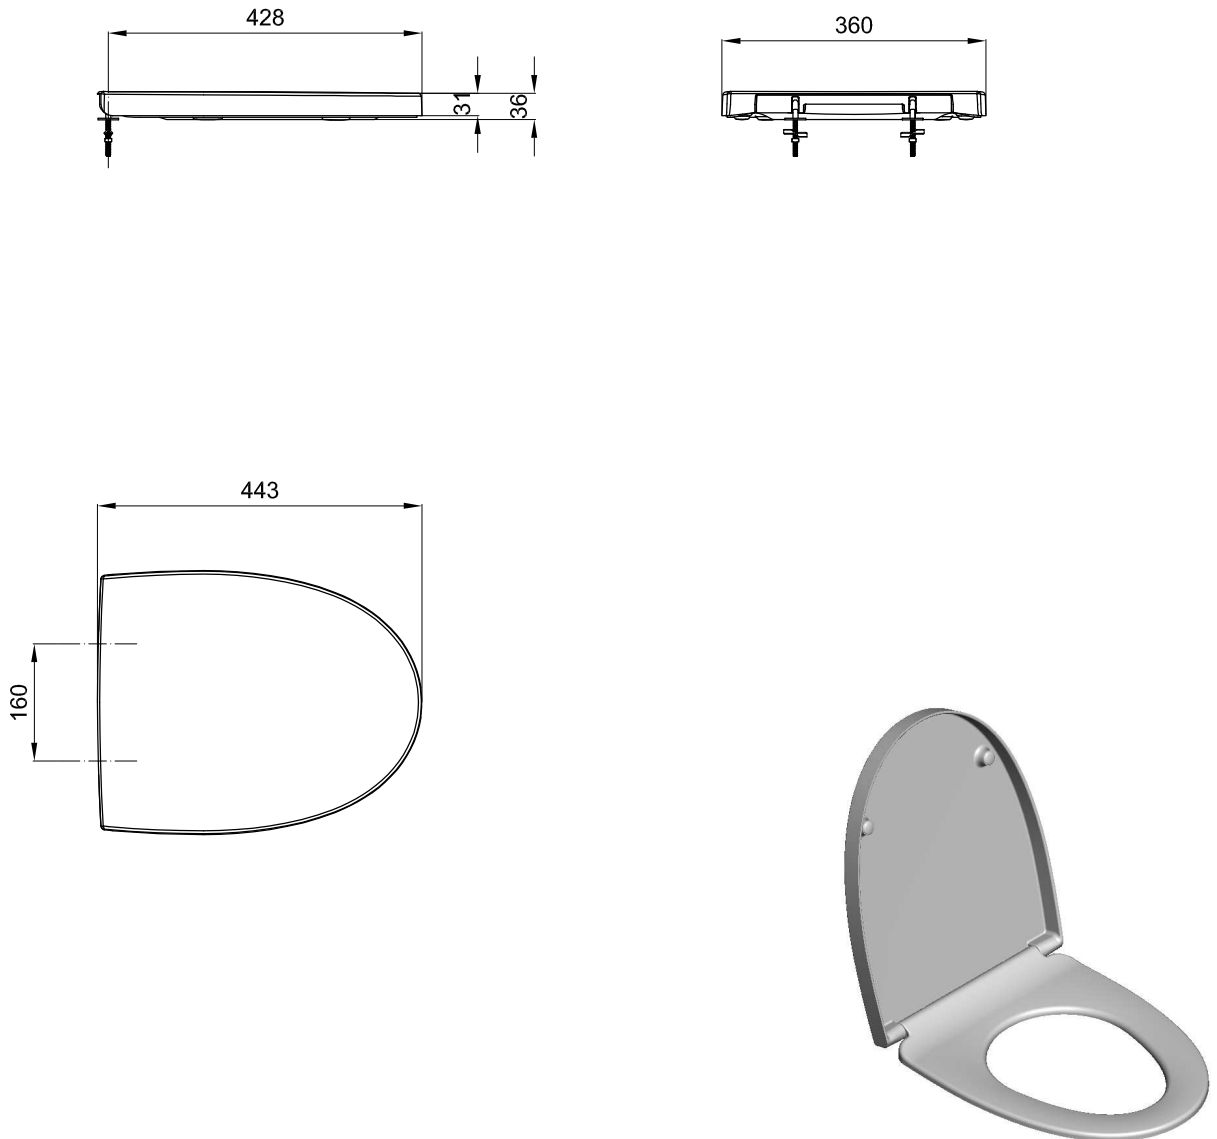

# Sanitana

**CARACTERÍSTICAS DO MODELO:**

- MATERIAL: UREIA (TERMODUR)
- PROVIDO DE DOBRADIÇA DE QUEDA LIVRE COM CLIP-OFF E KIT DE FIXAÇÃO
- GARANTIA DE DOIS ANOS
- PESO: 2.30 KG

**PEÇA:**

- DESCRIÇÃO: TAMPO PARA SANITA COM CLIP-OFF
- SERIE: POP ART
- VERSÃO: QUEDA LIVRE
- REF: S800075623...01

**CROQUIS COM DIMENSÕES GERAIS E DE LIGAÇÃO:****COMPONENTES INCLUÍDOS:****PRODUTOS ASSOCIADOS:**

FICHA Nº: SDRW-000047055-a

Os produtos apresentados seguem especificações técnicas internas da Sanitana SA. As dimensões são meramente indicativas. Para instalação à medida apenas devem ser consideradas as dimensões retiradas da peça a ser aplicada. Reservamos o direito de fazer alterações técnicas que permitam melhorar a funcionalidade dos nossos produtos sem aviso prévio.

# Sanitana

**FEATURES OF THE MODEL:**

- MATERIAL: UREIA (TERMODUR)
- PROVIDED WITH HINGE STANDARD CLOSE WITH CLIPOFF AND FIXING KIT
- TWO YEARS WARRANTY
- WEIGHT: 2.30 KG

**PART:**

- DESCRIPTION: SEAT&COVER TOILET WITH CLIP-OFF
- SERIES: POP ART
- VERSION: STANDARD CLOSE
- REF: S800075623...01

**SKETCH WITH DIMENSIONS AND CONNECTIONS:****INCLUDED COMPONENTS:****RELATED PRODUCTS:**

FORM N°: SDRW-000047055-a

The products presented follow technical specifications Sanitana SA. The dimensions are approximate. For installation as only to be considered the dimensions of the part to be removed applied. We reserve the right to make technical changes to improve the functionality of our products without notice.