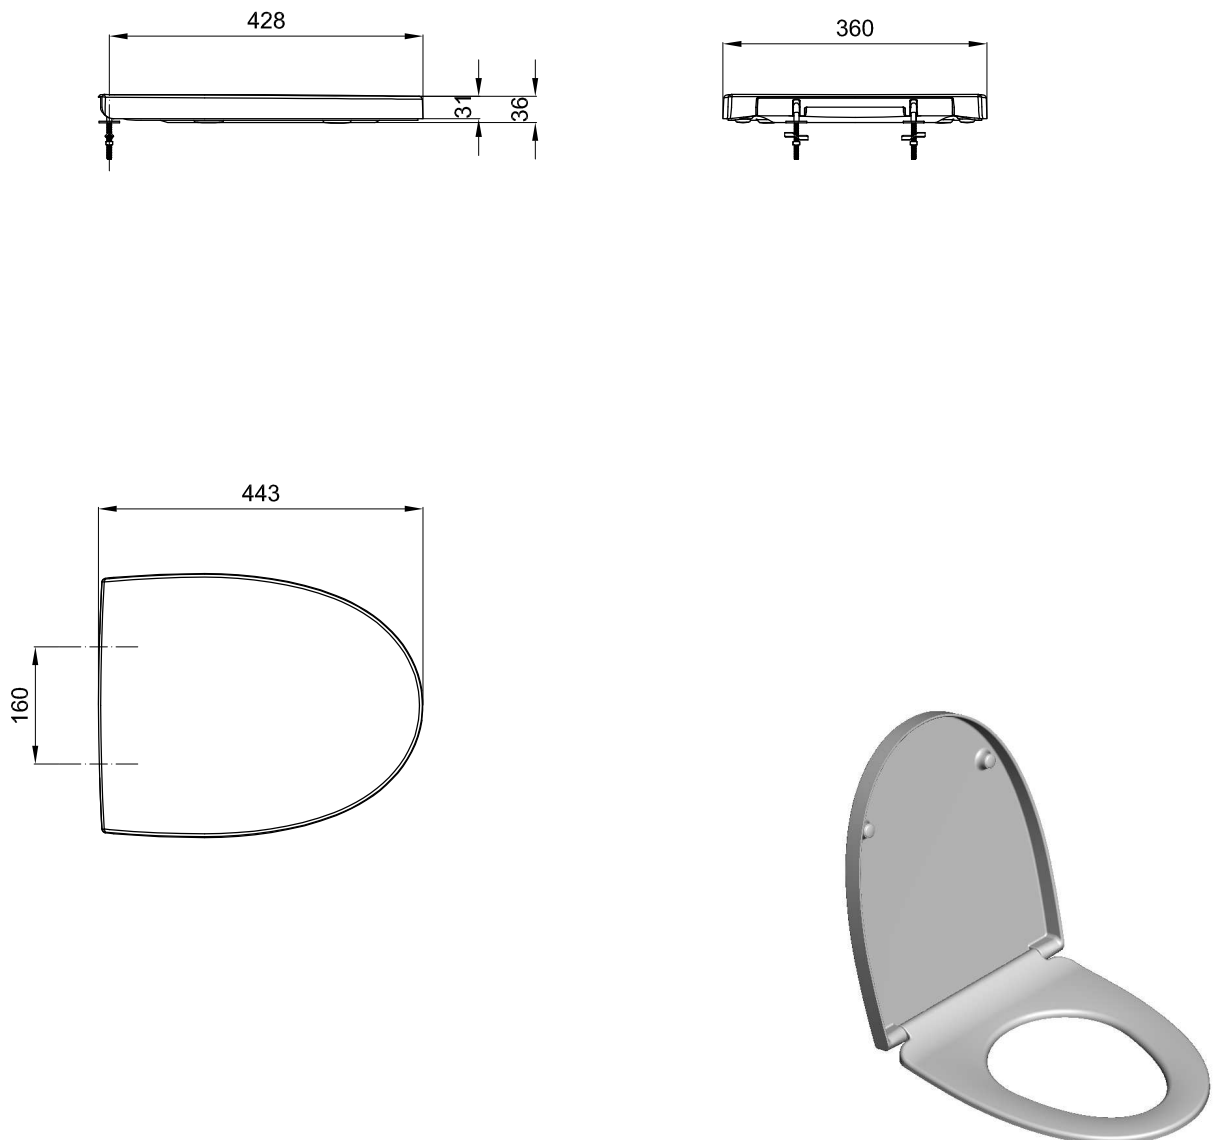

# Sanitana

**CARACTERÍSTICAS DO MODELO:**

- MATERIAL: UREIA (TERMODUR)
- PROVIDO DE DOBRADIÇA DE QUEDA LIVRE COM CLIP-OFF E KIT DE FIXAÇÃO
- GARANTIA DE DOIS ANOS
- PESO: 2.30 KG

**PEÇA:**

- DESCRIÇÃO: TAMPO PARA SANITA COM CLIP-OFF
- SERIE: POP ART
- VERSÃO: QUEDA LIVRE
- REF: S800075623...01

**CROQUIS COM DIMENSÕES GERAIS E DE LIGAÇÃO:****COMPONENTES INCLUÍDOS:****PRODUTOS ASSOCIADOS:**

FICHA Nº: SDRW-000047055-a

Os produtos apresentados seguem especificações técnicas internas da Sanitana SA. As dimensões são meramente indicativas. Para instalação à medida apenas devem ser consideradas as dimensões retiradas da peça a ser aplicada. Reservamos o direito de fazer alterações técnicas que permitam melhorar a funcionalidade dos nossos produtos sem aviso prévio.

# Sanitana

**FEATURES OF THE MODEL:**

- MATERIAL: UREIA (TERMODUR)
- PROVIDED WITH HINGE STANDARD CLOSE WITH CLIPOFF AND FIXING KIT
- TWO YEARS WARRANTY
- WEIGHT: 2.30 KG

**PART:**

- DESCRIPTION: SEAT&COVER TOILET WITH CLIP-OFF
- SERIES: POP ART
- VERSION: STANDARD CLOSE
- REF: S800075623...01

**SKETCH WITH DIMENSIONS AND CONNECTIONS:****INCLUDED COMPONENTS:****RELATED PRODUCTS:**

FORM N°: SDRW-000047055-a

The products presented follow technical specifications Sanitana SA. The dimensions are approximate. For installation as only to be considered the dimensions of the part to be removed applied. We reserve the right to make technical changes to improve the functionality of our products without notice.