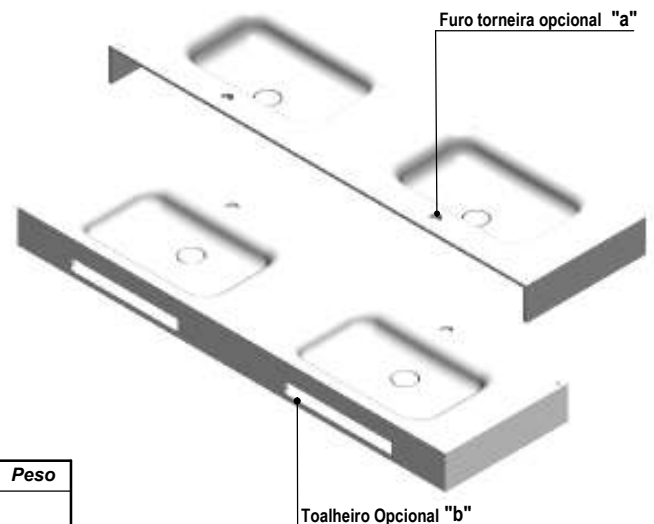

CARACTERÍSTICAS DO MODELO:

- **MATERIAL:** SolidSurface
- **ESPECIFICAÇÕES:** Lavatório em *solidsurface* para aplicação mural.
  Sem furo de nível;
  Fornecido com Kit de fixação;
  Pode ser fornecido com ou sem furo para torneira / Toalheiro;
- **NORMAS:** Os lavatórios Velvet quando utilizados para uso doméstico e higiene pessoal, quando instalados e mantidos de acordo com as instruções do fabricante, cumprem com os requisitos das normas:
  EN 31; UNE-EN 31; NF – EN 31; NF D 11 – 101; EN 14688
- **CORES E ACABAMENTOS DISPONÍVEIS:** Branco / Mate
- **PESO:** Consultar a tabela

PEÇA:

- **DESCRIÇÃO:** Lavatório Mural
- **SERIE:** VELVET 2 CUBAS
- **VERSÃO:** Cuba Rect.
- **REF:** Consultar a tabela

Ficha Informação Técnica

"a" Só na versão com furação para torneiras (TH)

"b" Só na versão com toalheiro (TOWL)

"a"	"b"	REF.:	Designação:	Peso
não	não	S2020380000000	WB WM 2XBWL VELVET 1600X458 WHITE	22Kg
sim	não	S20203811700000	WB WM 2XBWL VELVET 1600X458 TH WHITE	
não	sim	S20203811900000	WB WM 2XBWL VELVET 1600X458 TOWL WHITE	
sim	sim	S20203812000000	WB WM 2XBWL VELVET 1600X458 TH+TOWL WHITE	

PRODUTOS ASSOCIADOS: