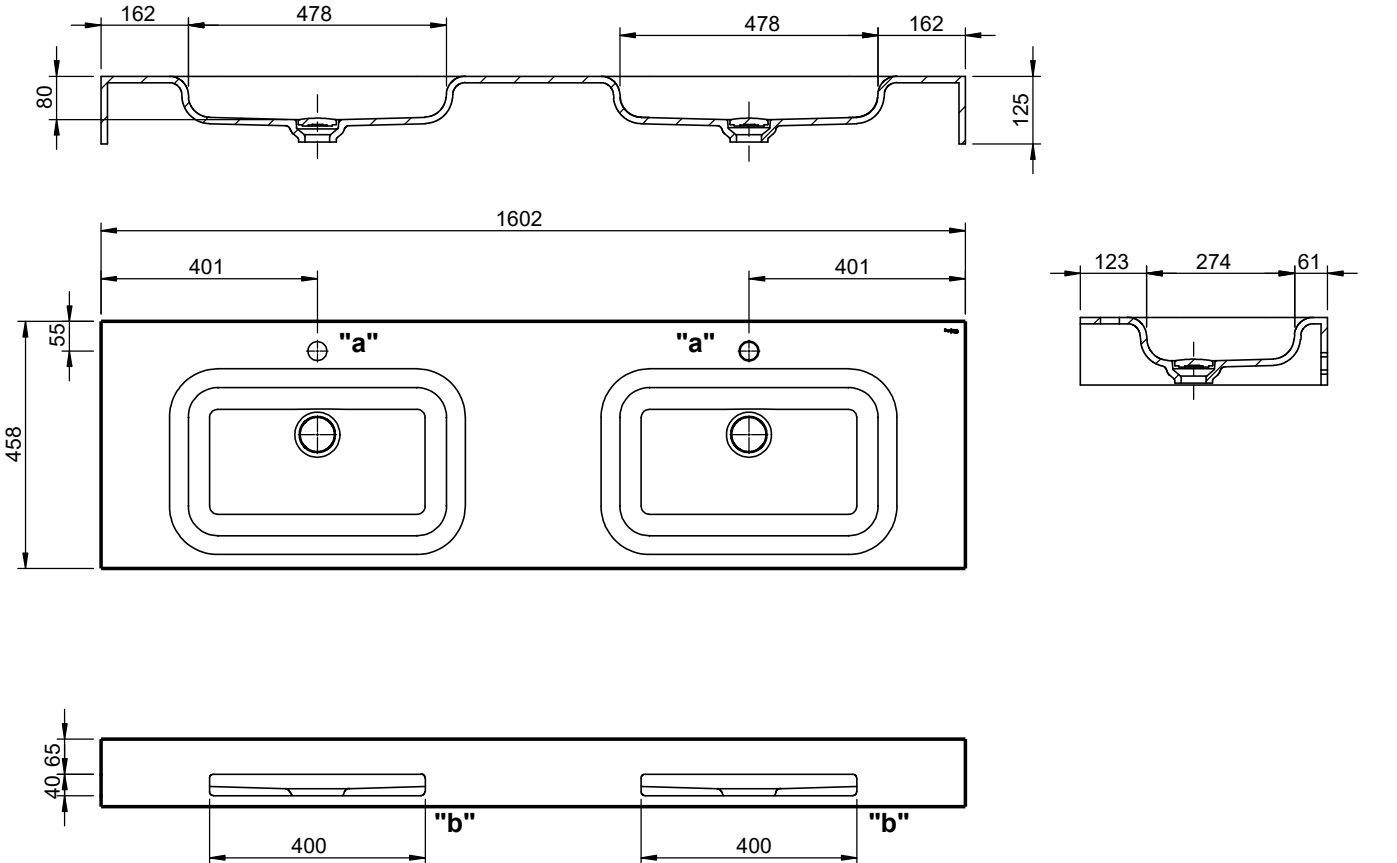

CARACTERÍSTICAS DO MODELO:

- **MATERIAL:** SolidSurface
- **ESPECIFICAÇÕES:** Lavatório em *solidsurface* para aplicação mural.
  Sem furo de nível;
  Fornecido com Kit de fixação;
  Pode ser fornecido com ou sem furo para torneira / Toalheiro;
- **NORMAS:** Os lavatórios Velvet quando utilizados para uso doméstico e higiene pessoal, quando instalados e mantidos de acordo com as instruções do fabricante, cumprem com os requisitos das normas:
  EN 31; UNE-EN 31; NF – EN 31; NF D 11 – 101; EN 14688
- **CORES E ACABAMENTOS DISPONÍVEIS:** Branco / Mate
- **PESO:** Consultar a tabela

PEÇA:

- **DESCRIÇÃO:** Lavatório Mural
- **SERIE:** VELVET 2 CUBAS
- **VERSÃO:** Cuba Rect.
- **REF:** Consultar a tabela

Ficha Informação Técnica

"a" Só na versão com furação para torneiras (TH)

"b" Só na versão com toalheiro (TOWL)

"a"	"b"	REF.:	Designação:	Peso
não	não	S2020380000000	WB WM 2XBWL VELVET 1600X458 WHITE	22Kg
sim	não	S20203811700000	WB WM 2XBWL VELVET 1600X458 TH WHITE	
não	sim	S20203811900000	WB WM 2XBWL VELVET 1600X458 TOWL WHITE	
sim	sim	S20203812000000	WB WM 2XBWL VELVET 1600X458 TH+TOWL WHITE	

PRODUTOS ASSOCIADOS: