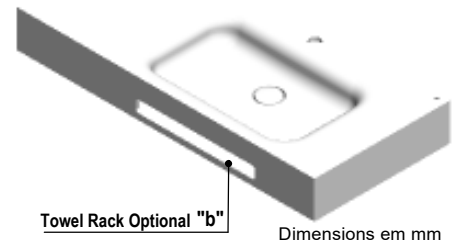

MODEL FEATURES:

- **MATERIAL:** Solidsurface
- **SPECIFICATIONS:** Solidsurface washbasin for Wall-Hung application. Without overflow; Fixing Kit included; Can be supplied with or without tap hole / towel rack;
- **STANDARDS:** All Velvet washbasins intended for domestic purpose and personal hygiene, when installed and maintained in accordance with the manufacturer's instructions, satisfy the requirements of the standard: EN 31; UNE-EN31; NF – EN 31; NF D 11 – 101; EN 14688
- **AVAILABLE COLOURS AND FINISHES:** White / Matte
- **WEIGHT:** See table

PART:

- **DESCRIPTION:** Washbasin Wall Mounted
- **SERIES:** VELVET RIGHT BOWL
- **VERSION:** Rect. Bowl
- **REF:** See Table

Technical Data Sheet

"a" Only in tap hole (TH) version
"b" Only towel rack (TOWL) version

Dimensions em mm

"a"	"b"	REF.:	Descriptions:	A	B	Weight
no	no	S2020470000000	WB WM VELVET RGT 1000X458 WHITE	1002	362	14,5kg
yes	no	S20204711700000	WB WM VELVET RGT 1000X458 TH WHITE			
no	yes	S20204711900000	WB WM VELVET RGT 1000X458 TOWL WHITE			
yes	yes	S20204712000000	WB WM VELVET RGT 1000X458 TH+TOWL WHITE	1202	562	17kg
no	no	S20204400000000	WB WM VELVET RGT 1200X458 WHITE			
yes	no	S20204411700000	WB WM VELVET RGT 1200X458 TH WHITE			
no	yes	S20204411900000	WB WM VELVET RGT 1200X458 TOWL WHITE	1402	762	19kg
yes	yes	S20204412000000	WB WM VELVET RGT 1200X458 TH+TOWL WHITE			
no	no	S20204100000000	WB WM VELVET RGT 1400X458 WHITE			
yes	no	S20204111700000	WB WM VELVET RGT 1400X458 TH WHITE	1402	762	19kg
no	yes	S20204111900000	WB WM VELVET RGT 1400X458 TOWL WHITE			
yes	yes	S20204112000000	WB WM VELVET RGT 1400X458 TH+TOWL WHITE			

RELATED PRODUCTS:

The products presented follow technical specifications by Sanitana S.A. Dimensions provided are indicative only. For custom installation, should only be considered the dimensions measured directly on the part to be installed. We reserve the right to make technical changes to improve the functionality of our products without prior notice.