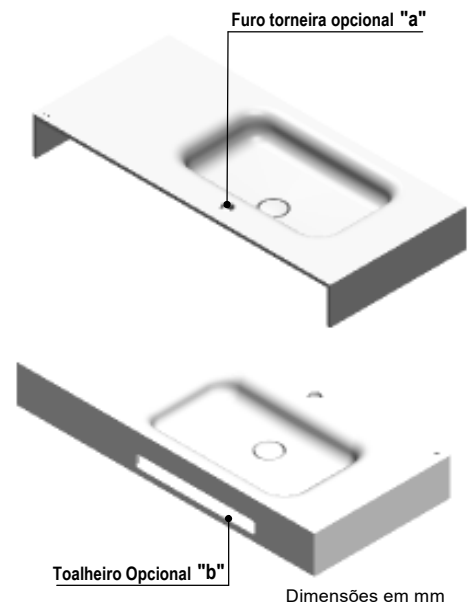

## CARACTERÍSTICAS DO MODELO:

- **MATERIAL:** SolidSurface
- **ESPECIFICAÇÕES:** Lavatório em *solid surface* para aplicação mural.  
Sem furo de nível;  
Fornecido com Kit de fixação;  
Pode ser fornecido com ou sem furo para torneira / Toalheiro;
- **NORMAS:** Os lavatórios Velvet quando utilizados para uso doméstico e higiene pessoal, quando instalados e mantidos de acordo com as instruções do fabricante, cumprem com os requisitos das normas:  
EN 31; UNE-EN 31; NF – EN 31; NF D 11 – 101; EN 14688
- **CORES E ACABAMENTOS DISPONÍVEIS:** Branco / Mate
- **PESO:** Consultar a tabela

### PEÇA:

- **DESCRIÇÃO:** Lavatório Mural
- **SERIE:** VELVET CUBA À DIREITA
- **VERSÃO:** Cuba Rect.
- **REF:** Consultar a tabela

## Ficha Informação Técnica

"a" Só na versão com furação para torneiras (TH)

"b" Só na versão com toalheiro (TOWL)

"a"	"b"	REF.:	Descrição:	A	B	Peso
não	não	S2020470000000	WB WM VELVET RGT 1000X458 WHITE	1002	362	14,5kg
sim	não	S20204711700000	WB WM VELVET RGT 1000X458 TH WHITE			
não	sim	S20204711900000	WB WM VELVET RGT 1000X458 TOWL WHITE			
sim	sim	S20204712000000	WB WM VELVET RGT 1000X458 TH+TOWL WHITE	1202	562	17kg
não	não	S2020440000000	WB WM VELVET RGT 1200X458 WHITE			
sim	não	S20204411700000	WB WM VELVET RGT 1200X458 TH WHITE			
não	sim	S20204411900000	WB WM VELVET RGT 1200X458 TOWL WHITE	1402	762	19kg
sim	sim	S20204412000000	WB WM VELVET RGT 1200X458 TH+TOWL WHITE			
não	não	S2020410000000	WB WM VELVET RGT 1400X458 WHITE			
sim	não	S20204111700000	WB WM VELVET RGT 1400X458 TH WHITE	1402	762	19kg
não	sim	S20204111900000	WB WM VELVET RGT 1400X458 TOWL WHITE			
sim	sim	S20204112000000	WB WM VELVET RGT 1400X458 TH+TOWL WHITE			

### PART:

- **DESCRIPTION:** Washbasin Wall Mounted
- **SERIES:** VELVET RIGHT BOWL
- **VERSION:** Rect. Bowl
- **REF:** See Table