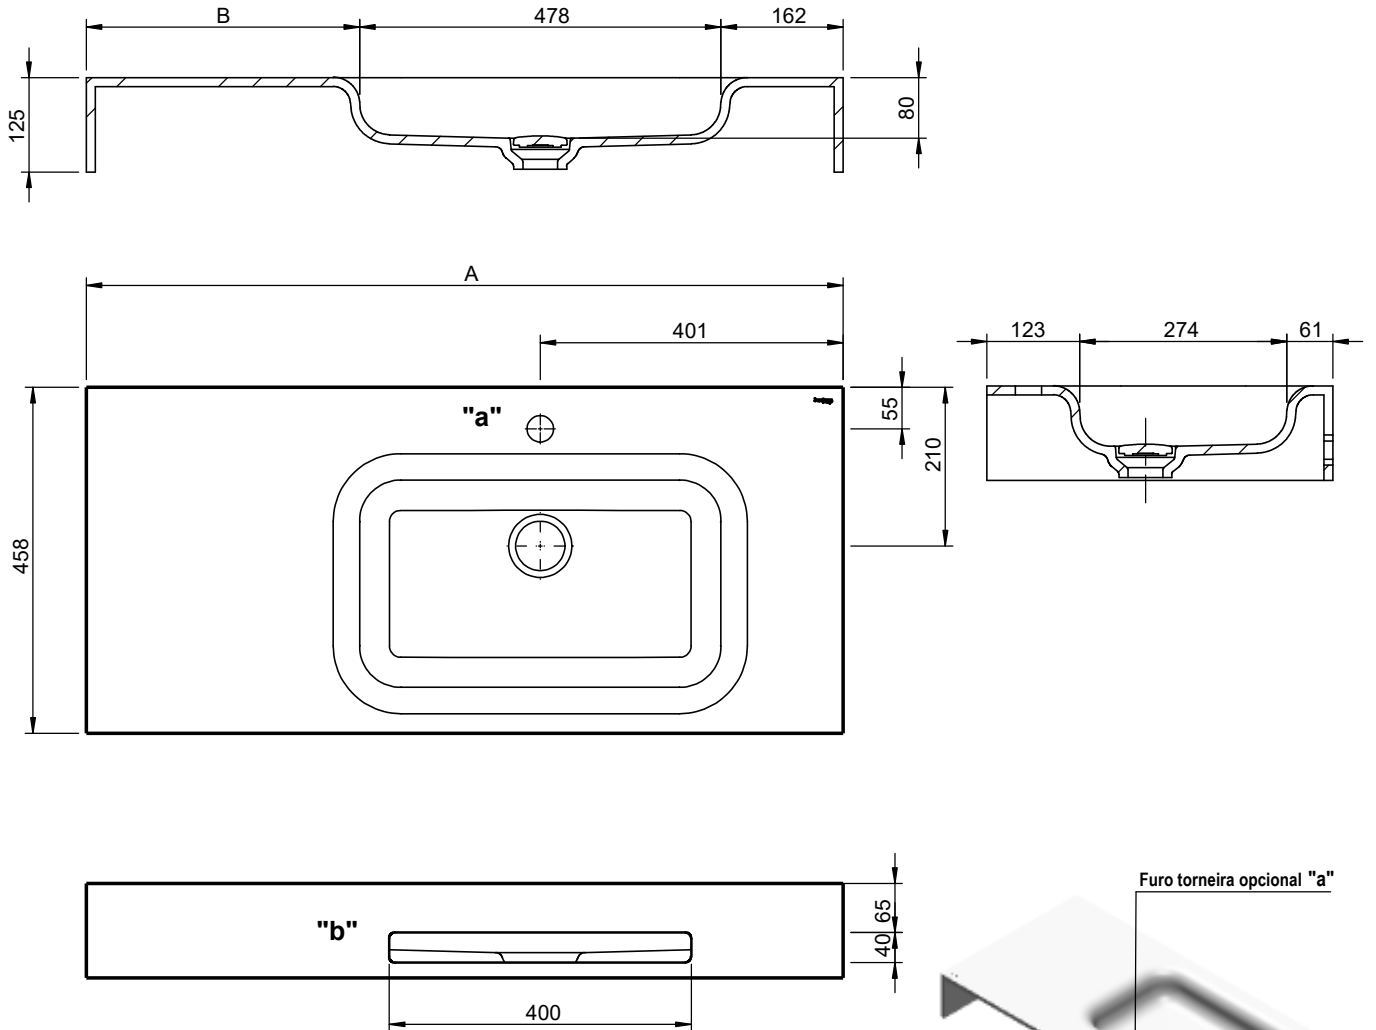

CARACTERÍSTICAS DO MODELO:

- **MATERIAL:** SolidSurface
- **ESPECIFICAÇÕES:** Lavatório em *solid surface* para aplicação mural.
  Sem furo de nível;
  Fornecido com Kit de fixação;
  Pode ser fornecido com ou sem furo para torneira / Toalheiro;
- **NORMAS:** Os lavatórios Velvet quando utilizados para uso doméstico e higiene pessoal, quando instalados e mantidos de acordo com as instruções do fabricante, cumprem com os requisitos das normas:
  EN 31; UNE-EN 31; NF – EN 31; NF D 11 – 101; EN 14688
- **CORES E ACABAMENTOS DISPONÍVEIS:** Branco / Mate
- **PESO:** Consultar a tabela

PEÇA:

- **DESCRIÇÃO:** Lavatório Mural
- **SERIE:** VELVET CUBA À DIREITA
- **VERSÃO:** Cuba Rect.
- **REF:** Consultar a tabela

Ficha Informação Técnica

"a" Só na versão com furação para torneiras (TH)

"b" Só na versão com toalheiro (TOWL)

"a"	"b"	REF.:	Descrição:	A	B	Peso
não	não	S2020470000000	WB WM VELVET RGT 1000X458 WHITE	1002	362	14,5kg
sim	não	S20204711700000	WB WM VELVET RGT 1000X458 TH WHITE			
não	sim	S20204711900000	WB WM VELVET RGT 1000X458 TOWL WHITE			
sim	sim	S20204712000000	WB WM VELVET RGT 1000X458 TH+TOWL WHITE	1202	562	17kg
não	não	S2020440000000	WB WM VELVET RGT 1200X458 WHITE			
sim	não	S20204411700000	WB WM VELVET RGT 1200X458 TH WHITE			
não	sim	S20204411900000	WB WM VELVET RGT 1200X458 TOWL WHITE	1402	762	19kg
sim	sim	S20204412000000	WB WM VELVET RGT 1200X458 TH+TOWL WHITE			
não	não	S2020410000000	WB WM VELVET RGT 1400X458 WHITE			
sim	não	S20204111700000	WB WM VELVET RGT 1400X458 TH WHITE	1402	762	19kg
não	sim	S20204111900000	WB WM VELVET RGT 1400X458 TOWL WHITE			
sim	sim	S20204112000000	WB WM VELVET RGT 1400X458 TH+TOWL WHITE			

PRODUTOS ASSOCIADOS:

Os produtos apresentados seguem especificações técnicas internas da Sanitana S.A. As dimensões são meramente indicativas. Para instalação à medida apenas devem ser consideradas as dimensões retiradas da peça a ser aplicada. Reservamos o direito de fazer alterações técnicas que permitam melhorar a funcionalidade dos nossos produtos sem aviso prévio.