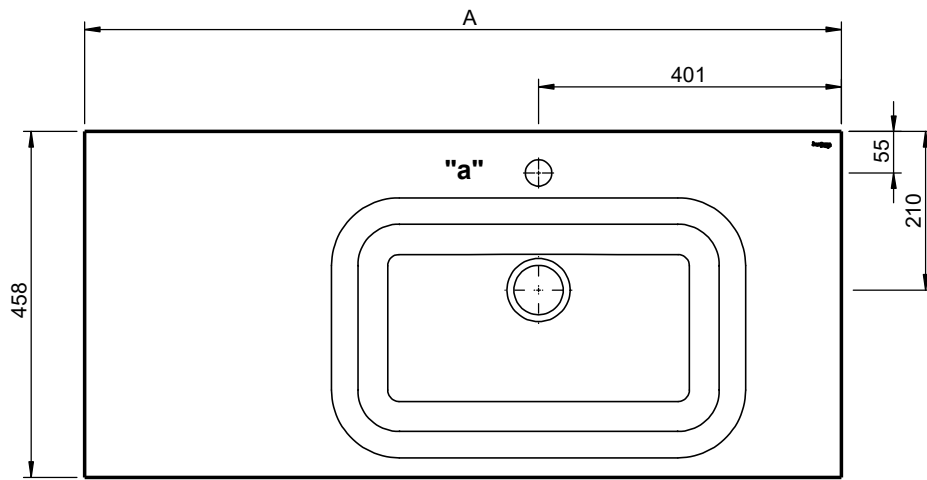

## PRODUTOS ASSOCIADOS:

Os produtos apresentados seguem especificações técnicas internas da Sanitana S.A. As dimensões são meramente indicativas. Para instalação à medida apenas devem ser consideradas as dimensões retiradas da peça a ser aplicada. Reservamos o direito de fazer alterações técnicas que permitam melhorar a funcionalidade dos nossos produtos sem aviso prévio.

### PART:

- **DESCRIPTION:** Washbasin Wall Mounted
- **SERIES:** VELVET RIGHT BOWL
- **VERSION:** Rect. Bowl
- **REF:** See Table

### Technical Data Sheet

"a" Only in tap hole (TH) version  
 "b" Only towel rack (TOWL) version

Dimensions em mm

"a"	"b"	REF.:	Descriptions:	A	B	Weight
no	no	S2020470000000	WB WM VELVET RGT 1000X458 WHITE	1002	362	14,5kg
yes	no	S20204711700000	WB WM VELVET RGT 1000X458 TH WHITE			
no	yes	S20204711900000	WB WM VELVET RGT 1000X458 TOWL WHITE			
yes	yes	S20204712000000	WB WM VELVET RGT 1000X458 TH+TOWL WHITE	1202	562	17kg
no	no	S20204400000000	WB WM VELVET RGT 1200X458 WHITE			
yes	no	S20204411700000	WB WM VELVET RGT 1200X458 TH WHITE			
no	yes	S20204411900000	WB WM VELVET RGT 1200X458 TOWL WHITE	1402	762	19kg
yes	yes	S20204412000000	WB WM VELVET RGT 1200X458 TH+TOWL WHITE			
no	no	S20204100000000	WB WM VELVET RGT 1400X458 WHITE			
yes	no	S20204111700000	WB WM VELVET RGT 1400X458 TH WHITE	1402	762	19kg
no	yes	S20204111900000	WB WM VELVET RGT 1400X458 TOWL WHITE			
yes	yes	S20204112000000	WB WM VELVET RGT 1400X458 TH+TOWL WHITE			