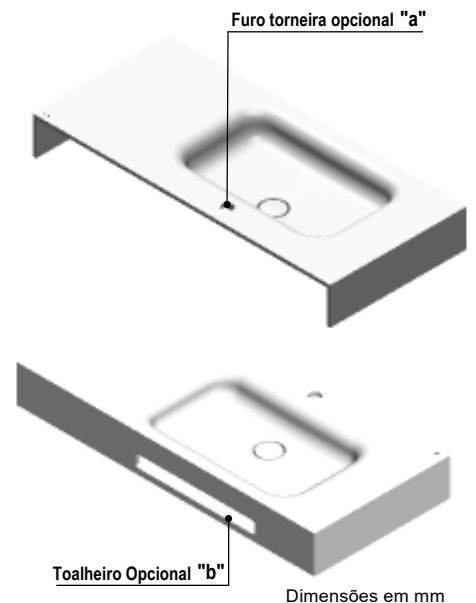

CARACTERÍSTICAS DO MODELO:

- **MATERIAL:** SolidSurface
- **ESPECIFICAÇÕES:** Lavatório em *solid surface* para aplicação mural.
  Sem furo de nível;
  Fornecido com Kit de fixação;
  Pode ser fornecido com ou sem furo para torneira / Toalheiro;
- **NORMAS:** Os lavatórios Velvet quando utilizados para uso doméstico e higiene pessoal, quando instalados e mantidos de acordo com as instruções do fabricante, cumprem com os requisitos das normas:
  EN 31; UNE-EN 31; NF – EN 31; NF D 11 – 101; EN 14688
- **CORES E ACABAMENTOS DISPONÍVEIS:** Branco / Mate
- **PESO:** Consultar a tabela

PEÇA:

- **DESCRIÇÃO:** Lavatório Mural
- **SERIE:** VELVET CUBA À DIREITA
- **VERSÃO:** Cuba Rect.
- **REF:** Consultar a tabela

Ficha Informação Técnica

"a" Só na versão com furação para torneiras (TH)

"b" Só na versão com toalheiro (TOWL)

"a"	"b"	REF.:	Descrição:	A	B	Peso
não	não	S2020470000000	WB WM VELVET RGT 1000X458 WHITE	1002	362	14,5kg
sim	não	S20204711700000	WB WM VELVET RGT 1000X458 TH WHITE			
não	sim	S20204711900000	WB WM VELVET RGT 1000X458 TOWL WHITE			
sim	sim	S20204712000000	WB WM VELVET RGT 1000X458 TH+TOWL WHITE	1202	562	17kg
não	não	S2020440000000	WB WM VELVET RGT 1200X458 WHITE			
sim	não	S20204411700000	WB WM VELVET RGT 1200X458 TH WHITE			
não	sim	S20204411900000	WB WM VELVET RGT 1200X458 TOWL WHITE	1402	762	19kg
sim	sim	S20204412000000	WB WM VELVET RGT 1200X458 TH+TOWL WHITE			
não	não	S2020410000000	WB WM VELVET RGT 1400X458 WHITE			
sim	não	S20204111700000	WB WM VELVET RGT 1400X458 TH WHITE	1402	762	19kg
não	sim	S20204111900000	WB WM VELVET RGT 1400X458 TOWL WHITE			
sim	sim	S20204112000000	WB WM VELVET RGT 1400X458 TH+TOWL WHITE			

PRODUTOS ASSOCIADOS: