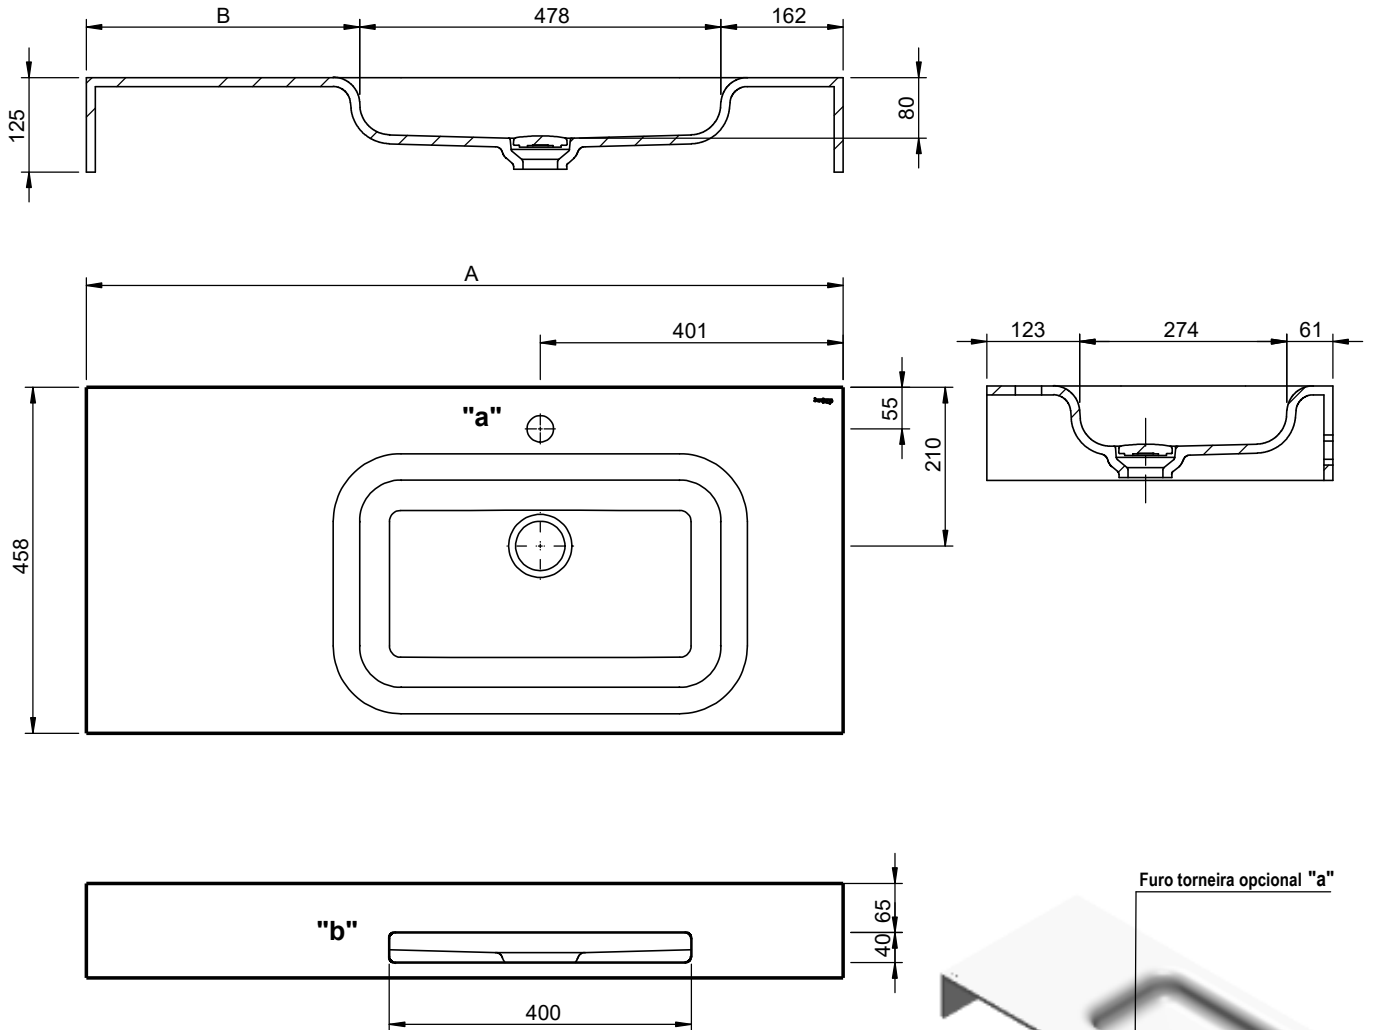

CARACTERÍSTICAS DO MODELO:

- **MATERIAL:** SolidSurface
- **ESPECIFICAÇÕES:** Lavatório em *solid surface* para aplicação mural.
  Sem furo de nível;
  Fornecido com Kit de fixação;
  Pode ser fornecido com ou sem furo para torneira / Toalheiro;
- **NORMAS:** Os lavatórios Velvet quando utilizados para uso doméstico e higiene pessoal, quando instalados e mantidos de acordo com as instruções do fabricante, cumprem com os requisitos das normas:
  EN 31; UNE-EN 31; NF – EN 31; NF D 11 – 101; EN 14688
- **CORES E ACABAMENTOS DISPONÍVEIS:** Branco / Mate
- **PESO:** Consultar a tabela

PEÇA:

- **DESCRIÇÃO:** Lavatório Mural
- **SERIE:** VELVET CUBA À DIREITA
- **VERSÃO:** Cuba Rect.
- **REF:** Consultar a tabela

Ficha Informação Técnica

"a" Só na versão com furação para torneiras (TH)

"b" Só na versão com toalheiro (TOWL)

"a"	"b"	REF.:	Descrição:	A	B	Peso
não	não	S2020470000000	WB WM VELVET RGT 1000X458 WHITE	1002	362	14,5kg
sim	não	S20204711700000	WB WM VELVET RGT 1000X458 TH WHITE			
não	sim	S20204711900000	WB WM VELVET RGT 1000X458 TOWL WHITE			
sim	sim	S20204712000000	WB WM VELVET RGT 1000X458 TH+TOWL WHITE	1202	562	17kg
não	não	S2020440000000	WB WM VELVET RGT 1200X458 WHITE			
sim	não	S20204411700000	WB WM VELVET RGT 1200X458 TH WHITE			
não	sim	S20204411900000	WB WM VELVET RGT 1200X458 TOWL WHITE	1402	762	19kg
sim	sim	S20204412000000	WB WM VELVET RGT 1200X458 TH+TOWL WHITE			
não	não	S2020410000000	WB WM VELVET RGT 1400X458 WHITE			
sim	não	S20204111700000	WB WM VELVET RGT 1400X458 TH WHITE	1402	762	19kg
não	sim	S20204111900000	WB WM VELVET RGT 1400X458 TOWL WHITE			
sim	sim	S20204112000000	WB WM VELVET RGT 1400X458 TH+TOWL WHITE			

PRODUTOS ASSOCIADOS: