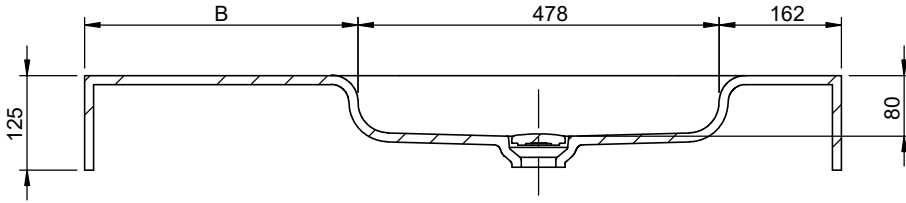

PRODUTOS ASSOCIADOS:

Os produtos apresentados seguem especificações técnicas internas da Sanitana S.A. As dimensões são meramente indicativas. Para instalação à medida apenas devem ser consideradas as dimensões retiradas da peça a ser aplicada. Reservamos o direito de fazer alterações técnicas que permitam melhorar a funcionalidade dos nossos produtos sem aviso prévio.

PART:

- **DESCRIPTION:** Washbasin Wall Mounted
- **SERIES:** VELVET RIGHT BOWL
- **VERSION:** Rect. Bowl
- **REF:** See Table

Technical Data Sheet

"a" Only in tap hole (TH) version
 "b" Only towel rack (TOWL) version

Dimensions em mm

"a"	"b"	REF.:	Descriptions:	A	B	Weight
no	no	S2020470000000	WB WM VELVET RGT 1000X458 WHITE	1002	362	14,5kg
yes	no	S20204711700000	WB WM VELVET RGT 1000X458 TH WHITE			
no	yes	S20204711900000	WB WM VELVET RGT 1000X458 TOWL WHITE			
yes	yes	S20204712000000	WB WM VELVET RGT 1000X458 TH+TOWL WHITE	1202	562	17kg
no	no	S20204400000000	WB WM VELVET RGT 1200X458 WHITE			
yes	no	S20204411700000	WB WM VELVET RGT 1200X458 TH WHITE			
no	yes	S20204411900000	WB WM VELVET RGT 1200X458 TOWL WHITE	1402	762	19kg
yes	yes	S20204412000000	WB WM VELVET RGT 1200X458 TH+TOWL WHITE			
no	no	S20204100000000	WB WM VELVET RGT 1400X458 WHITE			
yes	no	S20204111700000	WB WM VELVET RGT 1400X458 TH WHITE	1402	762	19kg
no	yes	S20204111900000	WB WM VELVET RGT 1400X458 TOWL WHITE			
yes	yes	S20204112000000	WB WM VELVET RGT 1400X458 TH+TOWL WHITE			