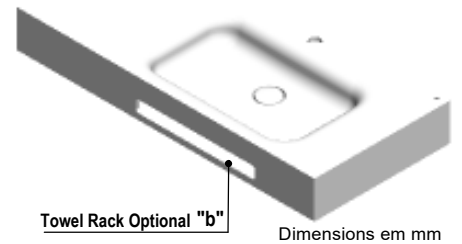

PRODUTOS ASSOCIADOS:

Os produtos apresentados seguem especificações técnicas internas da Sanitana S.A. As dimensões são meramente indicativas. Para instalação à medida apenas devem ser consideradas as dimensões retiradas da peça a ser aplicada. Reservamos o direito de fazer alterações técnicas que permitam melhorar a funcionalidade dos nossos produtos sem aviso prévio.

MODEL FEATURES:

- **MATERIAL:** Solidsurface
- **SPECIFICATIONS:** Solidsurface washbasin for Wall-Hung application. Without overflow; Fixing Kit included; Can be supplied with or without tap hole / towel rack;
- **STANDARDS:** All Velvet washbasins intended for domestic purpose and personal hygiene, when installed and maintained in accordance with the manufacturer's instructions, satisfy the requirements of the standard: EN 31; UNE-EN31; NF – EN 31; NF D 11 – 101; EN 14688
- **AVAILABLE COLOURS AND FINISHES:** White / Matte
- **WEIGHT:** See table

PART:

- **DESCRIPTION:** Washbasin Wall Mounted
- **SERIES:** VELVET RIGHT BOWL
- **VERSION:** Rect. Bowl
- **REF:** See Table

Technical Data Sheet

"a" Only in tap hole (TH) version
 "b" Only towel rack (TOWL) version