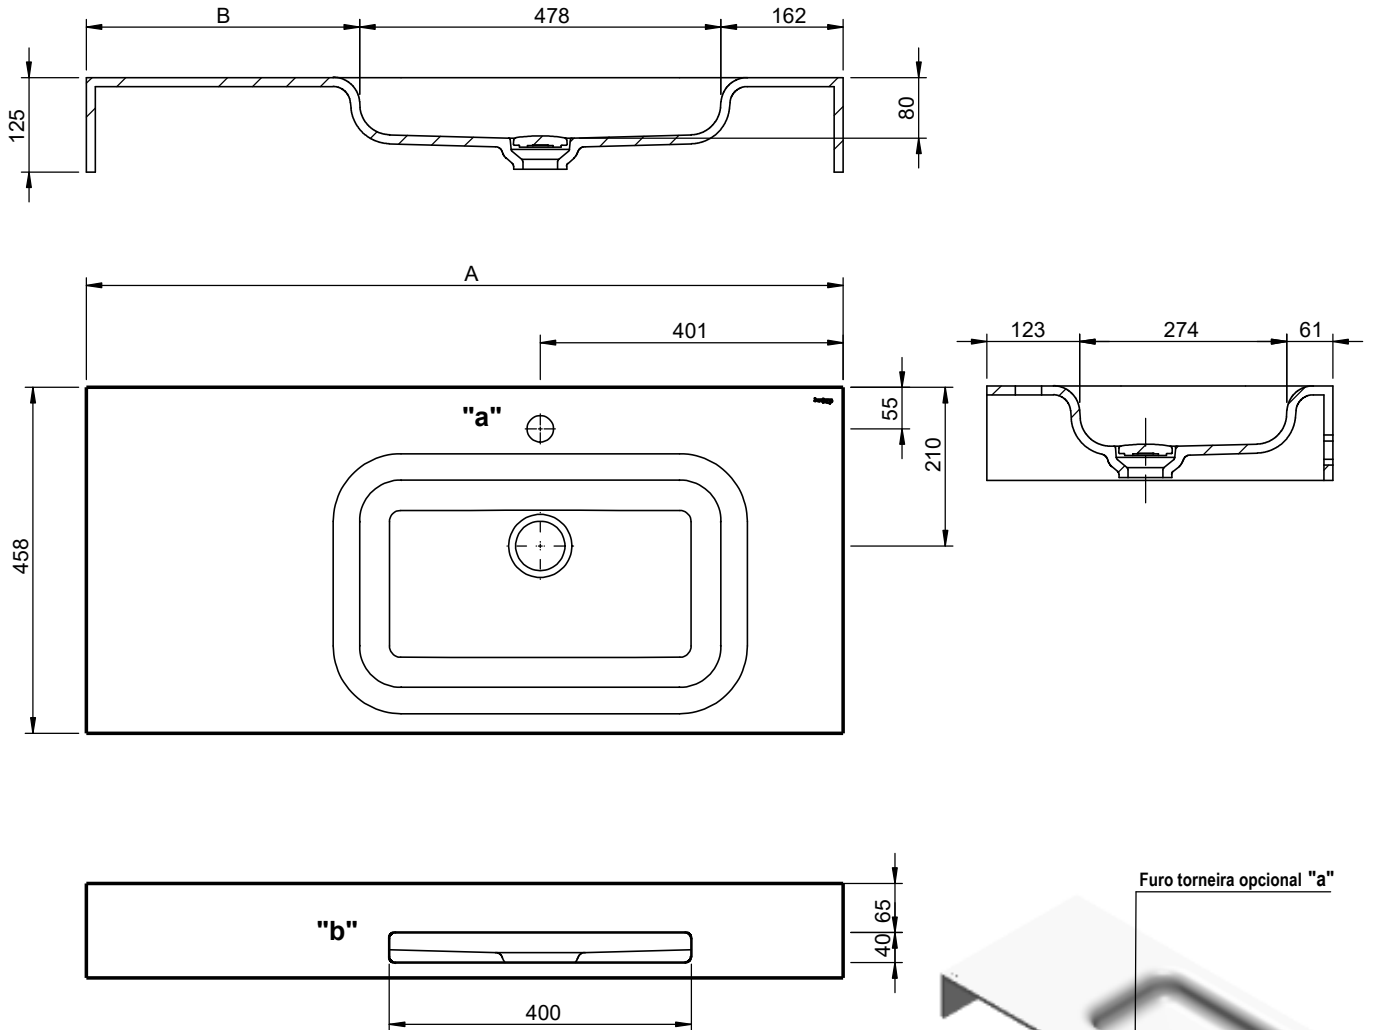

CARACTERÍSTICAS DO MODELO:

- **MATERIAL:** SolidSurface
- **ESPECIFICAÇÕES:** Lavatório em *solid surface* para aplicação mural.
Sem furo de nível;
Fornecido com Kit de fixação;
Pode ser fornecido com ou sem furo para torneira / Toalheiro;
- **NORMAS:** Os lavatórios Velvet quando utilizados para uso doméstico e higiene pessoal, quando instalados e mantidos de acordo com as instruções do fabricante, cumprem com os requisitos das normas:
EN 31; UNE-EN 31; NF – EN 31; NF D 11 – 101; EN 14688
- **CORES E ACABAMENTOS DISPONÍVEIS:** Branco / Mate
- **PESO:** Consultar a tabela

PEÇA:

- **DESCRIÇÃO:** Lavatório Mural
- **SERIE:** VELVET CUBA À DIREITA
- **VERSÃO:** Cuba Rect.
- **REF:** Consultar a tabela

Ficha Informação Técnica

"a" Só na versão com furação para torneiras (TH)

"b" Só na versão com toalheiro (TOWL)

PART:

- **DESCRIPTION:** Washbasin Wall Mounted
- **SERIES:** VELVET RIGHT BOWL
- **VERSION:** Rect. Bowl
- **REF:** See Table

Technical Data Sheet

"a" Only in tap hole (TH) version
 "b" Only towel rack (TOWL) version

Dimensions em mm

"a"	"b"	REF.:	Descriptions:	A	B	Weight
no	no	S2020470000000	WB WM VELVET RGT 1000X458 WHITE	1002	362	14,5kg
yes	no	S20204711700000	WB WM VELVET RGT 1000X458 TH WHITE			
no	yes	S20204711900000	WB WM VELVET RGT 1000X458 TOWL WHITE			
yes	yes	S20204712000000	WB WM VELVET RGT 1000X458 TH+TOWL WHITE	1202	562	17kg
no	no	S20204400000000	WB WM VELVET RGT 1200X458 WHITE			
yes	no	S20204411700000	WB WM VELVET RGT 1200X458 TH WHITE			
no	yes	S20204411900000	WB WM VELVET RGT 1200X458 TOWL WHITE	1402	762	19kg
yes	yes	S20204412000000	WB WM VELVET RGT 1200X458 TH+TOWL WHITE			
no	no	S20204100000000	WB WM VELVET RGT 1400X458 WHITE			
yes	no	S20204111700000	WB WM VELVET RGT 1400X458 TH WHITE	1402	762	19kg
no	yes	S20204111900000	WB WM VELVET RGT 1400X458 TOWL WHITE			
yes	yes	S20204112000000	WB WM VELVET RGT 1400X458 TH+TOWL WHITE			