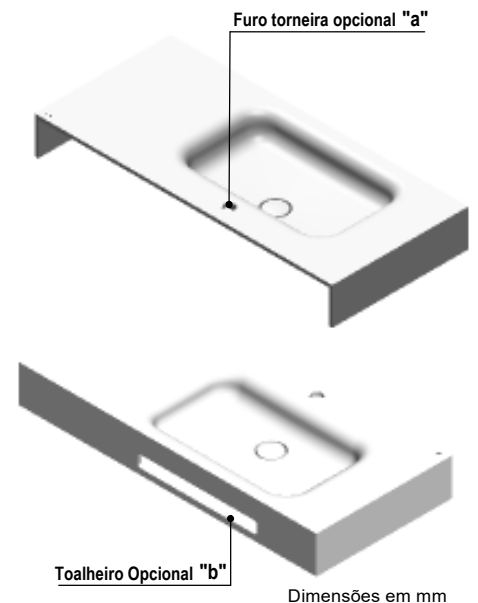

CARACTERÍSTICAS DO MODELO:

- **MATERIAL:** SolidSurface
- **ESPECIFICAÇÕES:** Lavatório em *solid surface* para aplicação mural.
Sem furo de nível;
Fornecido com Kit de fixação;
Pode ser fornecido com ou sem furo para torneira / Toalheiro;
- **NORMAS:** Os lavatórios Velvet quando utilizados para uso doméstico e higiene pessoal, quando instalados e mantidos de acordo com as instruções do fabricante, cumprem com os requisitos das normas:
EN 31; UNE-EN 31; NF – EN 31; NF D 11 – 101; EN 14688
- **CORES E ACABAMENTOS DISPONÍVEIS:** Branco / Mate
- **PESO:** Consultar a tabela

PEÇA:

- **DESCRIÇÃO:** Lavatório Mural
- **SERIE:** VELVET CUBA À DIREITA
- **VERSÃO:** Cuba Rect.
- **REF:** Consultar a tabela

Ficha Informação Técnica

"a" Só na versão com furação para torneiras (TH)

"b" Só na versão com toalheiro (TOWL)

"a"	"b"	REF.:	Descrição:	A	B	Peso
não	não	S2020470000000	WB WM VELVET RGT 1000X458 WHITE	1002	362	14,5kg
sim	não	S20204711700000	WB WM VELVET RGT 1000X458 TH WHITE			
não	sim	S20204711900000	WB WM VELVET RGT 1000X458 TOWL WHITE			
sim	sim	S20204712000000	WB WM VELVET RGT 1000X458 TH+TOWL WHITE	1202	562	17kg
não	não	S2020440000000	WB WM VELVET RGT 1200X458 WHITE			
sim	não	S20204411700000	WB WM VELVET RGT 1200X458 TH WHITE			
não	sim	S20204411900000	WB WM VELVET RGT 1200X458 TOWL WHITE	1402	762	19kg
sim	sim	S20204412000000	WB WM VELVET RGT 1200X458 TH+TOWL WHITE			
não	não	S2020410000000	WB WM VELVET RGT 1400X458 WHITE			
sim	não	S20204111700000	WB WM VELVET RGT 1400X458 TH WHITE	1402	762	19kg
não	sim	S20204111900000	WB WM VELVET RGT 1400X458 TOWL WHITE			
sim	sim	S20204112000000	WB WM VELVET RGT 1400X458 TH+TOWL WHITE			

PART:

- **DESCRIPTION:** Washbasin Wall Mounted
- **SERIES:** VELVET RIGHT BOWL
- **VERSION:** Rect. Bowl
- **REF:** See Table

Technical Data Sheet

"a" Only in tap hole (TH) version
 "b" Only towel rack (TOWL) version