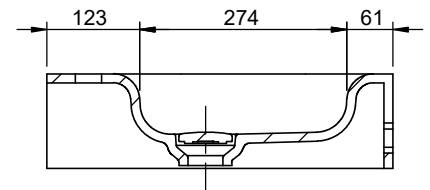

PRODUTOS ASSOCIADOS:

Os produtos apresentados seguem especificações técnicas internas da Sanitana S.A. As dimensões são meramente indicativas. Para instalação à medida apenas devem ser consideradas as dimensões retiradas da peça a ser aplicada. Reservamos o direito de fazer alterações técnicas que permitam melhorar a funcionalidade dos nossos produtos sem aviso prévio.

PART:

- **DESCRIPTION:** Washbasin Wall Mounted
- **SERIES:** VELVET RIGHT BOWL
- **VERSION:** Rect. Bowl
- **REF:** See Table

Technical Data Sheet

"a" Only in tap hole (TH) version
 "b" Only towel rack (TOWL) version

Dimensions em mm

"a"	"b"	REF.:	Descriptions:	A	B	Weight
no	no	S2020470000000	WB WM VELVET RGT 1000X458 WHITE	1002	362	14,5kg
yes	no	S20204711700000	WB WM VELVET RGT 1000X458 TH WHITE			
no	yes	S20204711900000	WB WM VELVET RGT 1000X458 TOWL WHITE			
yes	yes	S20204712000000	WB WM VELVET RGT 1000X458 TH+TOWL WHITE	1202	562	17kg
no	no	S20204400000000	WB WM VELVET RGT 1200X458 WHITE			
yes	no	S20204411700000	WB WM VELVET RGT 1200X458 TH WHITE			
no	yes	S20204411900000	WB WM VELVET RGT 1200X458 TOWL WHITE	1402	762	19kg
yes	yes	S20204412000000	WB WM VELVET RGT 1200X458 TH+TOWL WHITE			
no	no	S20204100000000	WB WM VELVET RGT 1400X458 WHITE			
yes	no	S20204111700000	WB WM VELVET RGT 1400X458 TH WHITE	1402	762	19kg
no	yes	S20204111900000	WB WM VELVET RGT 1400X458 TOWL WHITE			
yes	yes	S20204112000000	WB WM VELVET RGT 1400X458 TH+TOWL WHITE			