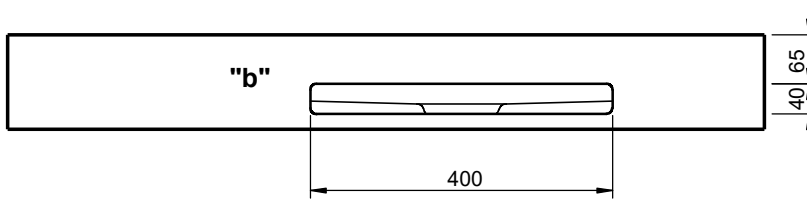

PRODUTOS ASSOCIADOS:

Os produtos apresentados seguem especificações técnicas internas da Sanitana S.A. As dimensões são meramente indicativas. Para instalação à medida apenas devem ser consideradas as dimensões retiradas da peça a ser aplicada. Reservamos o direito de fazer alterações técnicas que permitam melhorar a funcionalidade dos nossos produtos sem aviso prévio.

PART:

- **DESCRIPTION:** Washbasin Wall Mounted
- **SERIES:** VELVET RIGHT BOWL
- **VERSION:** Rect. Bowl
- **REF:** See Table

Technical Data Sheet

"a" Only in tap hole (TH) version
 "b" Only towel rack (TOWL) version

Dimensions em mm

"a"	"b"	REF.:	Descriptions:	A	B	Weight
no	no	S2020470000000	WB WM VELVET RGT 1000X458 WHITE	1002	362	14,5kg
yes	no	S20204711700000	WB WM VELVET RGT 1000X458 TH WHITE			
no	yes	S20204711900000	WB WM VELVET RGT 1000X458 TOWL WHITE			
yes	yes	S20204712000000	WB WM VELVET RGT 1000X458 TH+TOWL WHITE	1202	562	17kg
no	no	S20204400000000	WB WM VELVET RGT 1200X458 WHITE			
yes	no	S20204411700000	WB WM VELVET RGT 1200X458 TH WHITE			
no	yes	S20204411900000	WB WM VELVET RGT 1200X458 TOWL WHITE	1402	762	19kg
yes	yes	S20204412000000	WB WM VELVET RGT 1200X458 TH+TOWL WHITE			
no	no	S20204100000000	WB WM VELVET RGT 1400X458 WHITE			
yes	no	S20204111700000	WB WM VELVET RGT 1400X458 TH WHITE	1402	762	19kg
no	yes	S20204111900000	WB WM VELVET RGT 1400X458 TOWL WHITE			
yes	yes	S20204112000000	WB WM VELVET RGT 1400X458 TH+TOWL WHITE			