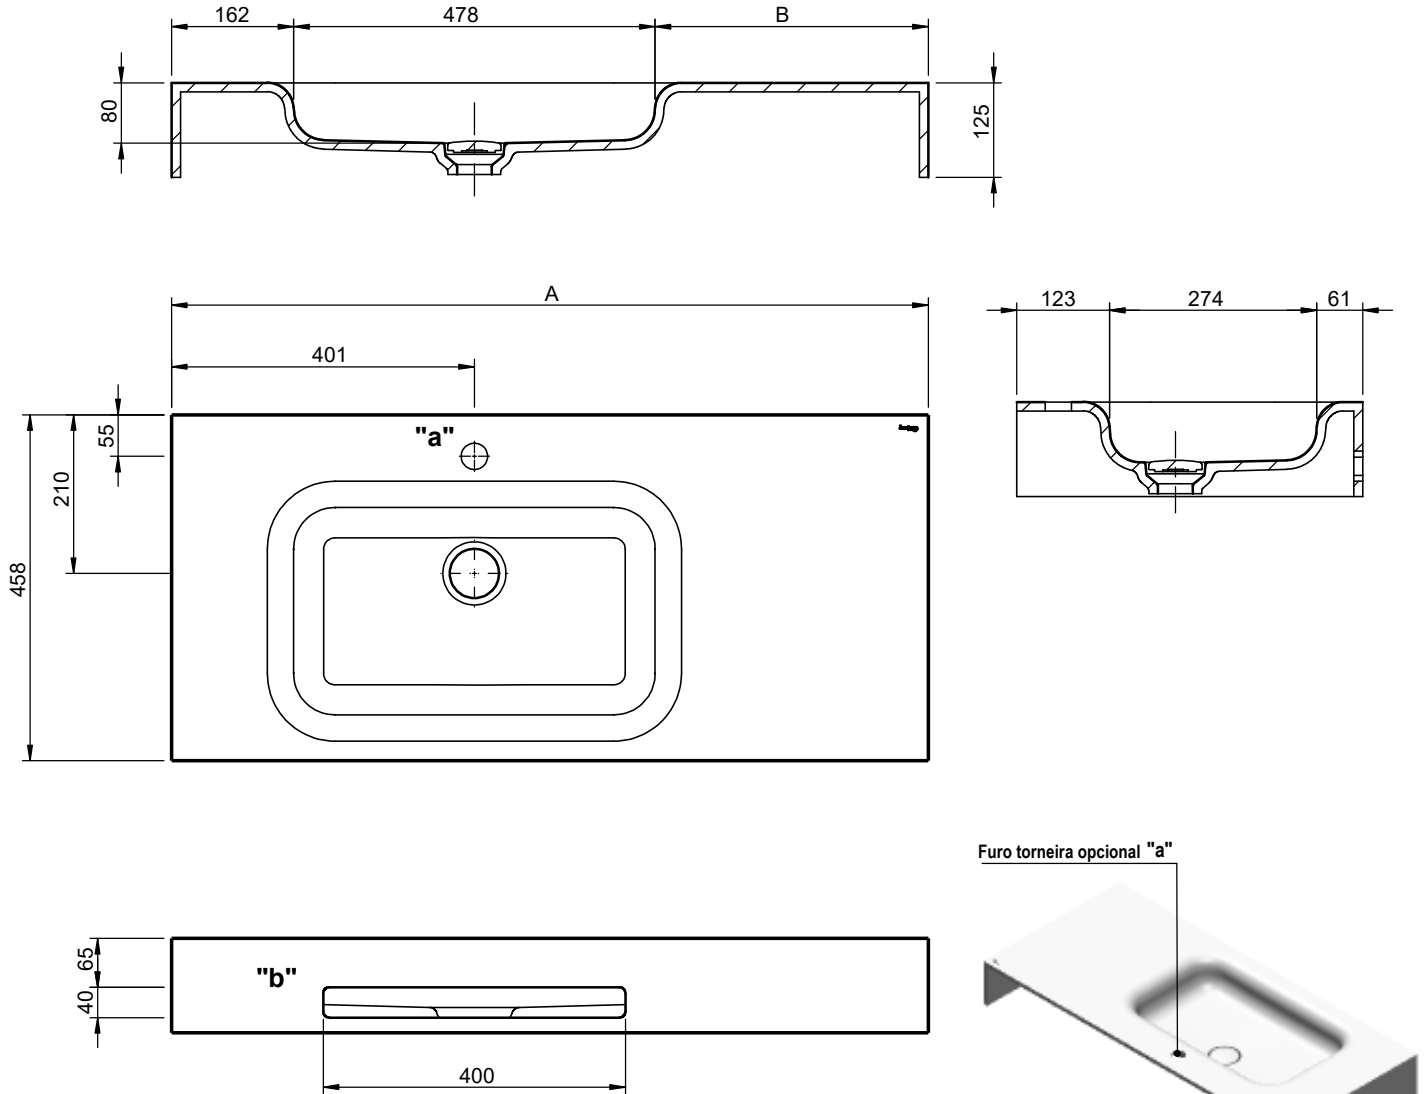

## CARACTERÍSTICAS DO MODELO:

- **MATERIAL:** SolidSurface
- **ESPECIFICAÇÕES:** Lavatório em *solidSurface* para aplicação mural.  
Sem furo de nível;  
Fornecido com Kit de fixação;  
Pode ser fornecido com ou sem furo para torneira / Toalheiro;
- **NORMAS:** Os lavatórios Velvet quando utilizados para uso doméstico e higiene pessoal, quando instalados e mantidos de acordo com as instruções do fabricante, cumprem com os requisitos das normas:  
EN 31; UNE-EN 31; NF – EN 31; NF D 11 – 101; EN 14688
- **CORES E ACABAMENTOS DISPONÍVEIS:** Branco / Mate
- **PESO:** Consultar a tabela

### PEÇA:

- **DESCRIÇÃO:** Lavatório Mural
- **SERIE:** VELVET CUBA À ESQUERDA
- **VERSÃO:** Cuba Rect.
- **REF:** Consultar a tabela

## Ficha Informação Técnica

"a" Só na versão com furação para torneiras (TH)  
"b" Só na versão com toalheiro (TOWL)

"a"	"b"	REF.:	Descrição:	A	B	Peso
não	não	S2020460000000	WB WM VELVET LFT 1000X458 WHITE	1002	362	14,5kg
sim	não	S20204611700000	WB WM VELVET LFT 1000X458 TH WHITE			
não	sim	S20204611900000	WB WM VELVET LFT 1000X458 TOWL WHITE			
sim	sim	S20204612000000	WB WM VELVET LFT 1000X458 TH+TOWL WHITE	1202	562	17kg
não	não	S20204300000000	WB WM VELVET LFT 1200X458 WHITE			
sim	não	S20204311700000	WB WM VELVET LFT 1200X458 TH WHITE			
não	sim	S20204311900000	WB WM VELVET LFT 1200X458 TOWL WHITE	1402	762	19kg
sim	sim	S20204312000000	WB WM VELVET LFT 1200X458 TH+TOWL WHITE			
não	não	S20204000000000	WB WM VELVET LFT 1400X458 WHITE			
sim	não	S20204011700000	WB WM VELVET LFT 1400X458 TH WHITE	1402	762	19kg
não	sim	S20204011900000	WB WM VELVET LFT 1400X458 TOWL WHITE			
sim	sim	S20204012000000	WB WM VELVET LFT 1400X458 TH+TOWL WHITE			

### PART:

- **DESCRIPTION:** Washbasin Wall Mounted
- **SERIES:** VELVET LEFT BOWL
- **VERSION:** Rect. Bowl
- **REF:** See Table