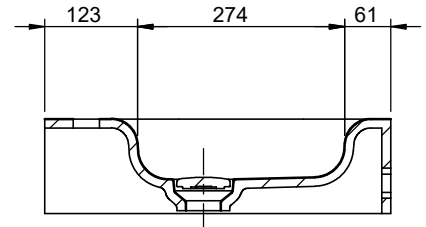

## PRODUTOS ASSOCIADOS:

Os produtos apresentados seguem especificações técnicas internas da Sanitana S.A. As dimensões são meramente indicativas. Para instalação à medida apenas devem ser consideradas as dimensões retiradas da peça a ser aplicada. Reservamos o direito de fazer alterações técnicas que permitam melhorar a funcionalidade dos nossos produtos sem aviso prévio.

### PART:

- **DESCRIPTION:** Washbasin Wall Mounted
- **SERIES:** VELVET LEFT BOWL
- **VERSION:** Rect. Bowl
- **REF:** See Table

## Technical Data Sheet

"a" Only in tap hole (TH) version  
"b" Only towel rack (TOWL) version

Tap Hole optional "a"

Towel Rack Optional "b"

Dimensions em mm

"a"	"b"	REF.:	Descriptions:	A	B	Weight
no	no	S20204600000000	WB WM VELVET LFT 1000X458 WHITE	1002	362	14,5kg
yes	no	S20204611700000	WB WM VELVET LFT 1000X458 TH WHITE			
no	yes	S20204611900000	WB WM VELVET LFT 1000X458 TOWL WHITE			
yes	yes	S20204612000000	WB WM VELVET LFT 1000X458 TH+TOWL WHITE			
no	no	S20204300000000	WB WM VELVET LFT 1200X458 WHITE	1202	562	17kg
yes	no	S20204311700000	WB WM VELVET LFT 1200X458 TH WHITE			
no	yes	S20204311900000	WB WM VELVET LFT 1200X458 TOWL WHITE			
yes	yes	S20204312000000	WB WM VELVET LFT 1200X458 TH+TOWL WHITE			
no	no	S20204000000000	WB WM VELVET LFT 1400X458 WHITE	1402	762	19kg
yes	no	S20204011700000	WB WM VELVET LFT 1400X458 TH WHITE			
no	yes	S20204011900000	WB WM VELVET LFT 1400X458 TOWL WHITE			
yes	yes	S20204012000000	WB WM VELVET LFT 1400X458 TH+TOWL WHITE			