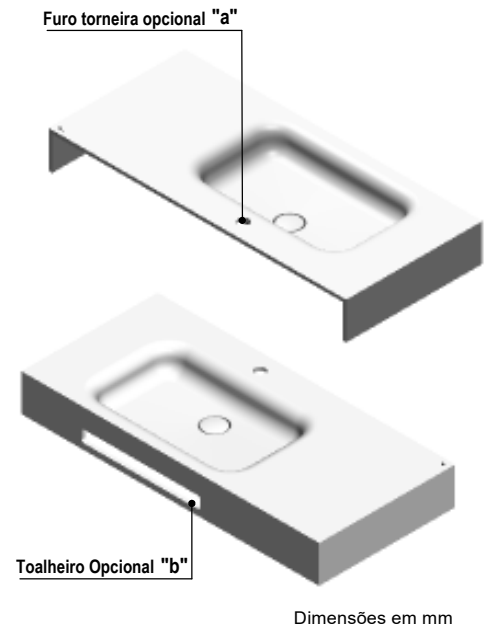

## CARACTERÍSTICAS DO MODELO:

- **MATERIAL:** SolidSurface
- **ESPECIFICAÇÕES:** Lavatório em *solidSurface* para aplicação mural.  
Sem furo de nível;  
Fornecido com Kit de fixação;  
Pode ser fornecido com ou sem furo para torneira / Toalheiro;
- **NORMAS:** Os lavatórios Velvet quando utilizados para uso doméstico e higiene pessoal, quando instalados e mantidos de acordo com as instruções do fabricante, cumprem com os requisitos das normas:  
EN 31; UNE-EN 31; NF – EN 31; NF D 11 – 101; EN 14688
- **CORES E ACABAMENTOS DISPONÍVEIS:** Branco / Mate
- **PESO:** Consultar a tabela

### PEÇA:

- **DESCRIÇÃO:** Lavatório Mural
- **SERIE:** VELVET CUBA À ESQUERDA
- **VERSÃO:** Cuba Rect.
- **REF:** Consultar a tabela

## Ficha Informação Técnica

"a" Só na versão com furação para torneiras (TH)  
"b" Só na versão com toalheiro (TOWL)

"a"	"b"	REF.:	Descrição:	A	B	Peso
não	não	S2020460000000	WB WM VELVET LFT 1000X458 WHITE	1002	362	14,5kg
sim	não	S20204611700000	WB WM VELVET LFT 1000X458 TH WHITE			
não	sim	S20204611900000	WB WM VELVET LFT 1000X458 TOWL WHITE			
sim	sim	S20204612000000	WB WM VELVET LFT 1000X458 TH+TOWL WHITE	1202	562	17kg
não	não	S20204300000000	WB WM VELVET LFT 1200X458 WHITE			
sim	não	S20204311700000	WB WM VELVET LFT 1200X458 TH WHITE			
não	sim	S20204311900000	WB WM VELVET LFT 1200X458 TOWL WHITE	1402	762	19kg
sim	sim	S20204312000000	WB WM VELVET LFT 1200X458 TH+TOWL WHITE			
não	não	S20204000000000	WB WM VELVET LFT 1400X458 WHITE			
sim	não	S20204011700000	WB WM VELVET LFT 1400X458 TH WHITE	1402	762	19kg
não	sim	S20204011900000	WB WM VELVET LFT 1400X458 TOWL WHITE			
sim	sim	S20204012000000	WB WM VELVET LFT 1400X458 TH+TOWL WHITE			

### PART:

- **DESCRIPTION:** Washbasin Wall Mounted
- **SERIES:** VELVET LEFT BOWL
- **VERSION:** Rect. Bowl
- **REF:** See Table