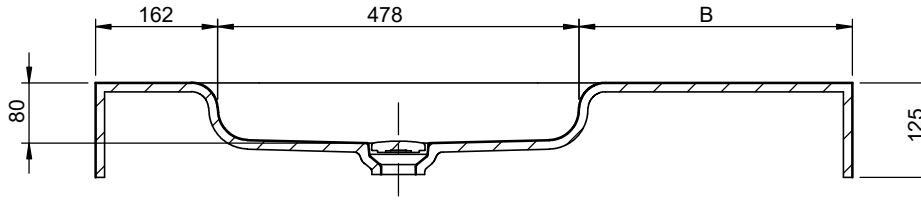

## PRODUTOS ASSOCIADOS:

Os produtos apresentados seguem especificações técnicas internas da Sanitana S.A. As dimensões são meramente indicativas. Para instalação à medida apenas devem ser consideradas as dimensões retiradas da peça a ser aplicada. Reservamos o direito de fazer alterações técnicas que permitam melhorar a funcionalidade dos nossos produtos sem aviso prévio.

### PART:

- **DESCRIPTION:** Washbasin Wall Mounted
- **SERIES:** VELVET LEFT BOWL
- **VERSION:** Rect. Bowl
- **REF:** See Table

## Technical Data Sheet

"a" Only in tap hole (TH) version  
"b" Only towel rack (TOWL) version

Tap Hole optional "a"

Towel Rack Optional "b"

Dimensions em mm

"a"	"b"	REF.:	Descriptions:	A	B	Weight
no	no	S20204600000000	WB WM VELVET LFT 1000X458 WHITE	1002	362	14,5kg
yes	no	S20204611700000	WB WM VELVET LFT 1000X458 TH WHITE			
no	yes	S20204611900000	WB WM VELVET LFT 1000X458 TOWL WHITE			
yes	yes	S20204612000000	WB WM VELVET LFT 1000X458 TH+TOWL WHITE			
no	no	S20204300000000	WB WM VELVET LFT 1200X458 WHITE	1202	562	17kg
yes	no	S20204311700000	WB WM VELVET LFT 1200X458 TH WHITE			
no	yes	S20204311900000	WB WM VELVET LFT 1200X458 TOWL WHITE			
yes	yes	S20204312000000	WB WM VELVET LFT 1200X458 TH+TOWL WHITE			
no	no	S20204000000000	WB WM VELVET LFT 1400X458 WHITE	1402	762	19kg
yes	no	S20204011700000	WB WM VELVET LFT 1400X458 TH WHITE			
no	yes	S20204011900000	WB WM VELVET LFT 1400X458 TOWL WHITE			
yes	yes	S20204012000000	WB WM VELVET LFT 1400X458 TH+TOWL WHITE			