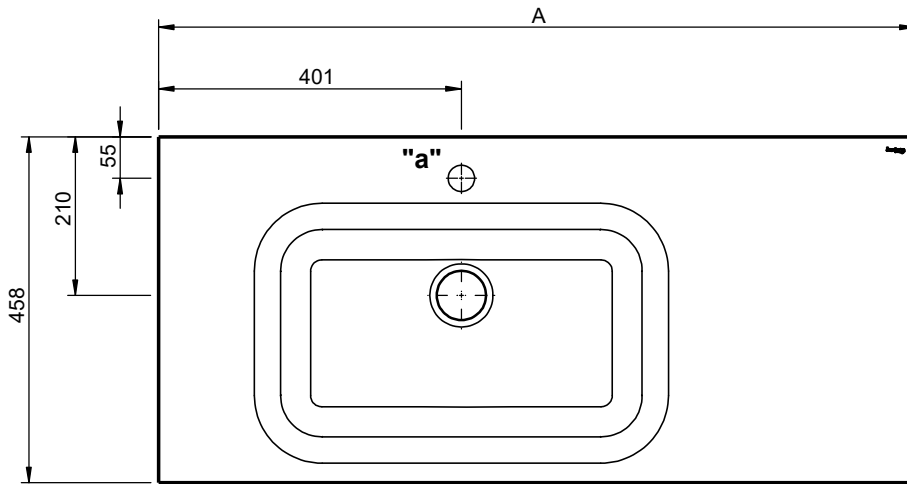

## PRODUTOS ASSOCIADOS:

Os produtos apresentados seguem especificações técnicas internas da Sanitana S.A. As dimensões são meramente indicativas. Para instalação à medida apenas devem ser consideradas as dimensões retiradas da peça a ser aplicada. Reservamos o direito de fazer alterações técnicas que permitam melhorar a funcionalidade dos nossos produtos sem aviso prévio.

### PART:

- **DESCRIPTION:** Washbasin Wall Mounted
- **SERIES:** VELVET LEFT BOWL
- **VERSION:** Rect. Bowl
- **REF:** See Table

## Technical Data Sheet

"a" Only in tap hole (TH) version  
"b" Only towel rack (TOWL) version

Tap Hole optional "a"

Towel Rack Optional "b"

Dimensions em mm

"a"	"b"	REF.:	Descriptions:	A	B	Weight
no	no	S20204600000000	WB WM VELVET LFT 1000X458 WHITE	1002	362	14,5kg
yes	no	S20204611700000	WB WM VELVET LFT 1000X458 TH WHITE			
no	yes	S20204611900000	WB WM VELVET LFT 1000X458 TOWL WHITE			
yes	yes	S20204612000000	WB WM VELVET LFT 1000X458 TH+TOWL WHITE			
no	no	S20204300000000	WB WM VELVET LFT 1200X458 WHITE	1202	562	17kg
yes	no	S20204311700000	WB WM VELVET LFT 1200X458 TH WHITE			
no	yes	S20204311900000	WB WM VELVET LFT 1200X458 TOWL WHITE			
yes	yes	S20204312000000	WB WM VELVET LFT 1200X458 TH+TOWL WHITE			
no	no	S20204000000000	WB WM VELVET LFT 1400X458 WHITE	1402	762	19kg
yes	no	S20204011700000	WB WM VELVET LFT 1400X458 TH WHITE			
no	yes	S20204011900000	WB WM VELVET LFT 1400X458 TOWL WHITE			
yes	yes	S20204012000000	WB WM VELVET LFT 1400X458 TH+TOWL WHITE			