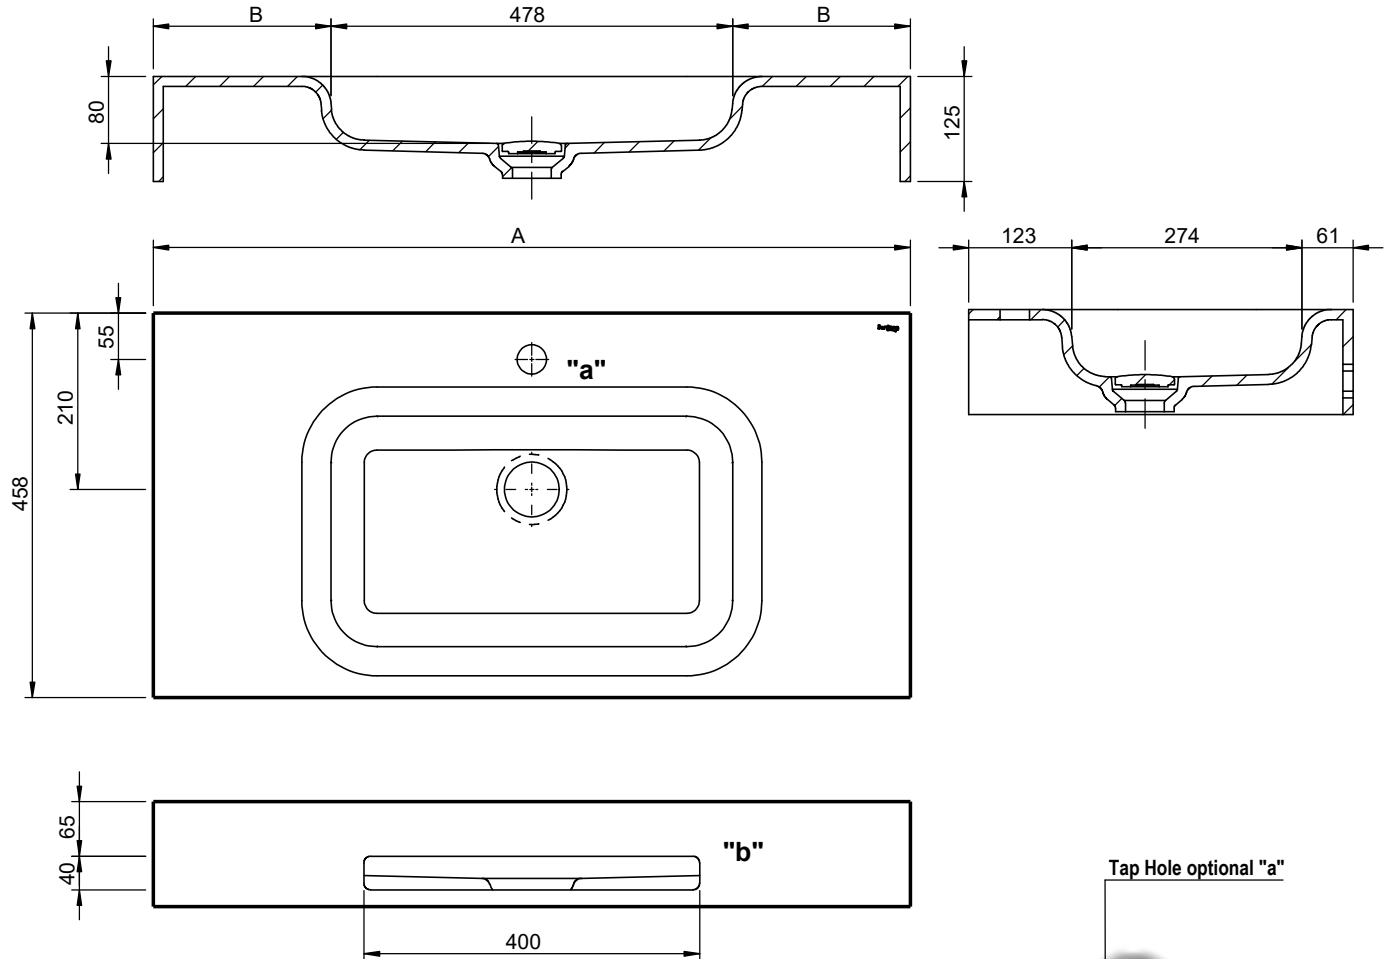

PRODUTOS ASSOCIADOS:

Os produtos apresentados seguem especificações técnicas internas da Sanitana S.A. As dimensões são meramente indicativas. Para instalação à medida apenas devem ser consideradas as dimensões retiradas da peça a ser aplicada. Reservamos o direito de fazer alterações técnicas que permitam melhorar a funcionalidade dos nossos produtos sem aviso prévio.

PART:

- **DESCRIPTION:** Washbasin Wall Mounted
- **SERIES:** VELVET CENTRAL BOWL
- **VERSION:** Rect. Bowl
- **REF:** See Table

Technical Data Sheet

"a" Only in tap hole (TH) version
"b" Only towel rack (TOWL) version

"a"	"b"	REF.:	Descriptions:	A	B	Weight
no	no	S20204900000000	WB WM VELVET 800X458 WHITE	802	162	12kg
yes	no	S20204911700000	WB WM VELVET 800X458 TH WHITE			
no	yes	S20204911900000	WB WM VELVET 800X458 TOWL WHITE			
yes	yes	S20204912000000	WB WM VELVET 800X458 TH+TOWL WHITE			
no	no	S20204800000000	WB WM VELVET 900X458 WHITE	902	212	13kg
yes	no	S20204811700000	WB WM VELVET 900X458 TH WHITE			
no	yes	S20204811900000	WB WM VELVET 900X458 TOWL WHITE			
yes	yes	S20204812000000	WB WM VELVET 900X458 TH+TOWL WHITE			
no	no	S20204500000000	WB WM VELVET CEN 1000X458 WHITE	1002	262	14,5kg
yes	no	S20204511700000	WB WM VELVET CEN 1000X458 TH WHITE			
no	yes	S20204511900000	WB WM VELVET CEN 1000X458 TOWL WHITE			
yes	yes	S20204512000000	WB WM VELVET CEN 1000X458 TH+TOWL WHITE			
no	no	S20204200000000	WB WM VELVET CEN 1200X458 WHITE	1202	362	17kg
yes	não	S20204211700000	WB WM VELVET CEN 1200X458 TH WHITE			
não	yes	S20204211900000	WB WM VELVET CEN 1200X458 TOWL WHITE			
yes	yes	S20204212000000	WB WM VELVET CEN 1200X458 TH+TOWL WHITE			
no	no	S20203900000000	WB WM VELVET CEN 1400X458 WHITE	1402	462	19Kg
yes	no	S20203911700000	WB WM VELVET CEN 1400X458 TH WHITE			
no	yes	S20203911900000	WB WM VELVET CEN 1400X458 TOWL WHITE			
yes	yes	S20203912000000	WB WM VELVET CEN 1400X458 TH+TOWL WHITE			