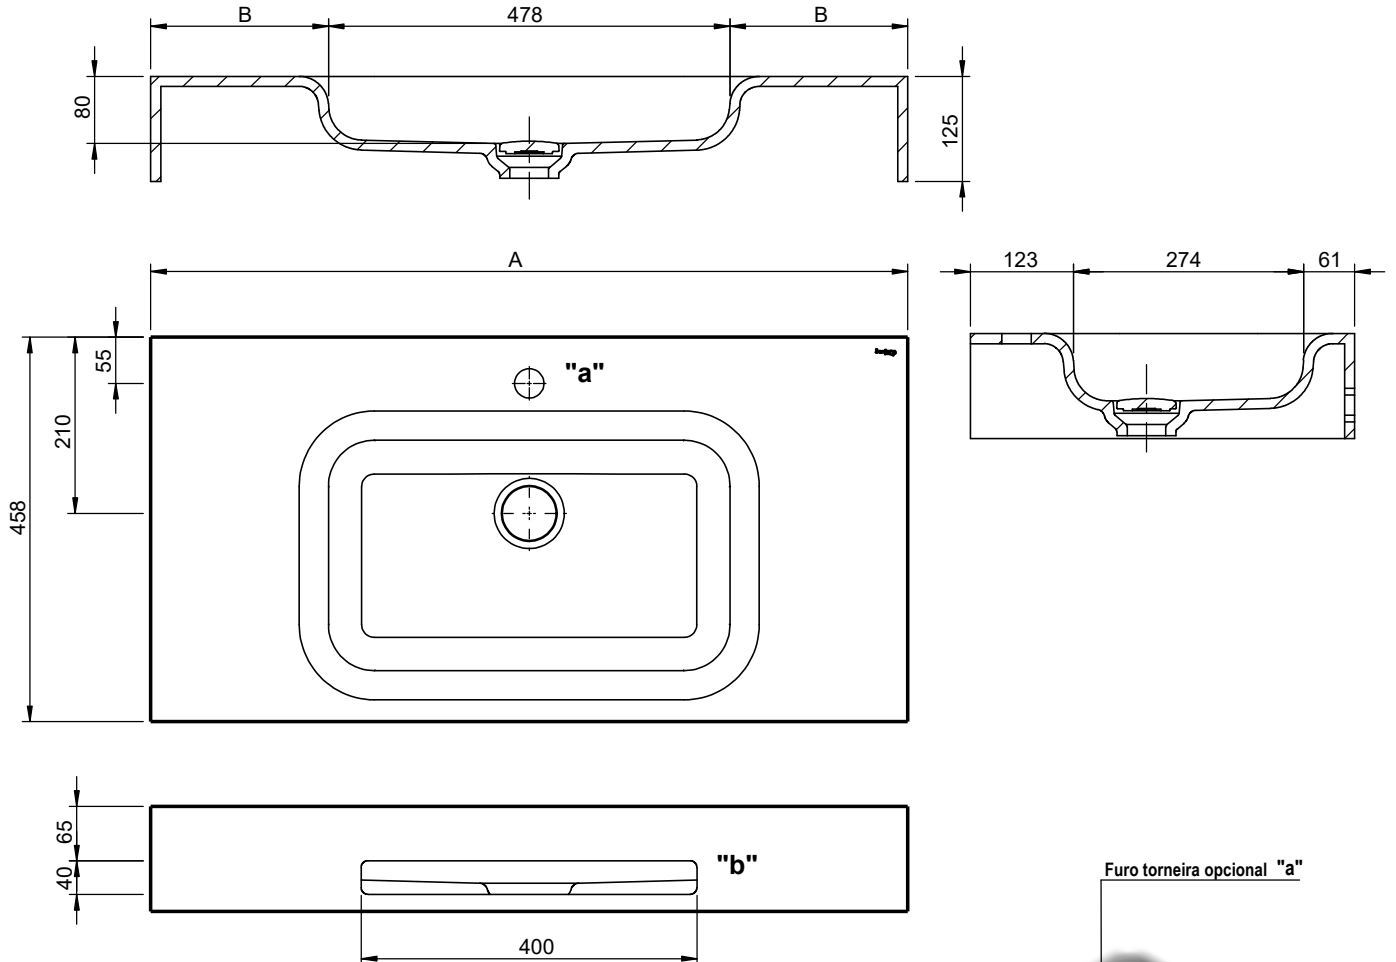

CARACTERÍSTICAS DO MODELO:

- **MATERIAL:** SolidSurface
- **ESPECIFICAÇÕES:** Lavatório em *solidssurface* para aplicação mural.
Sem furo de nível;
Fornecido com Kit de fixação;
Pode ser fornecido com ou sem furo para torneira / Toalheiro;
- **NORMAS:** Os lavatórios Velvet quando utilizados para uso doméstico e higiene pessoal, quando instalados e mantidos de acordo com as instruções do fabricante, cumprem com os requisitos das normas:
EN 31; UNE-EN 31; NF – EN 31; NF D 11 – 101; EN 14688
- **CORES E ACABAMENTOS DISPONÍVEIS:** Branco / Mate
- **PESO:** Consultar a tabela

PEÇA:

- **DESCRIÇÃO:** Lavatório Mural
- **SERIE:** VELVET CUBA CENTRAL
- **VERSÃO:** Cuba Rect.
- **REF:** Consultar a tabela

Ficha Informação Técnica

"a" Só na versão com furação para torneiras (TH)

"b" Só na versão com toalheiro (TOWL)

PART:

- **DESCRIPTION:** Washbasin Wall Mounted
- **SERIES:** VELVET CENTRAL BOWL
- **VERSION:** Rect. Bowl
- **REF:** See Table

Technical Data Sheet

"a" Only in tap hole (TH) version
"b" Only towel rack (TOWL) version