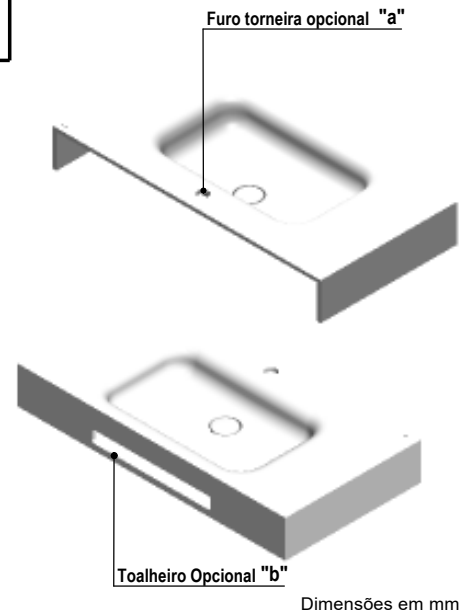

PRODUTOS ASSOCIADOS:

Os produtos apresentados seguem especificações técnicas internas da Sanitana S.A. As dimensões são meramente indicativas. Para instalação à medida apenas devem ser consideradas as dimensões retiradas da peça a ser aplicada. Reservamos o direito de fazer alterações técnicas que permitam melhorar a funcionalidade dos nossos produtos sem aviso prévio.