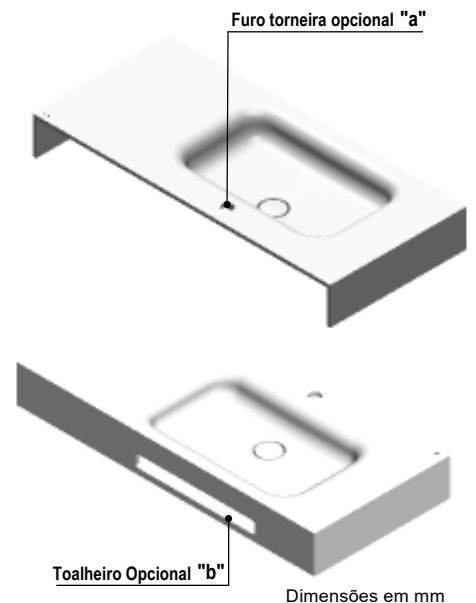

CARACTERÍSTICAS DO MODELO:

- **MATERIAL:** SolidSurface
- **ESPECIFICAÇÕES:** Lavatório em *solidSurface* para aplicação mural.
  Sem furo de nível;
  Fornecido com Kit de fixação;
  Pode ser fornecido com ou sem furo para torneira / Toalheiro;
- **NORMAS:** Os lavatórios Velvet quando utilizados para uso doméstico e higiene pessoal, quando instalados e mantidos de acordo com as instruções do fabricante, cumprem com os requisitos das normas:
  EN 31; UNE-EN 31; NF – EN 31; NF D 11 – 101; EN 14688
- **CORES E ACABAMENTOS DISPONÍVEIS:** Branco / Mate
- **PESO:** Consultar a tabela

PEÇA:

- **DESCRIÇÃO:** Lavatório Mural
- **SERIE:** VELVET CUBA À DIREITA
- **VERSÃO:** Cuba Rect.
- **REF:** Consultar a tabela

Ficha Informação Técnica

"a" Só na versão com furação para torneiras (TH)

"b" Só na versão com toalheiro (TOWL)

"a"	"b"	REF.:	Descrição:	A	B	Peso
não	não	S2020470000000	WB WM VELVET RGT 1000X458 WHITE	1002	362	14,5kg
sim	não	S20204711700000	WB WM VELVET RGT 1000X458 TH WHITE			
não	sim	S20204711900000	WB WM VELVET RGT 1000X458 TOWL WHITE			
sim	sim	S20204712000000	WB WM VELVET RGT 1000X458 TH+TOWL WHITE	1202	562	17kg
não	não	S2020440000000	WB WM VELVET RGT 1200X458 WHITE			
sim	não	S20204411700000	WB WM VELVET RGT 1200X458 TH WHITE			
não	sim	S20204411900000	WB WM VELVET RGT 1200X458 TOWL WHITE	1402	762	19kg
sim	sim	S20204412000000	WB WM VELVET RGT 1200X458 TH+TOWL WHITE			
não	não	S2020410000000	WB WM VELVET RGT 1400X458 WHITE			
sim	não	S20204111700000	WB WM VELVET RGT 1400X458 TH WHITE	1402	762	19kg
não	sim	S20204111900000	WB WM VELVET RGT 1400X458 TOWL WHITE			
sim	sim	S20204112000000	WB WM VELVET RGT 1400X458 TH+TOWL WHITE			

PRODUTOS ASSOCIADOS: