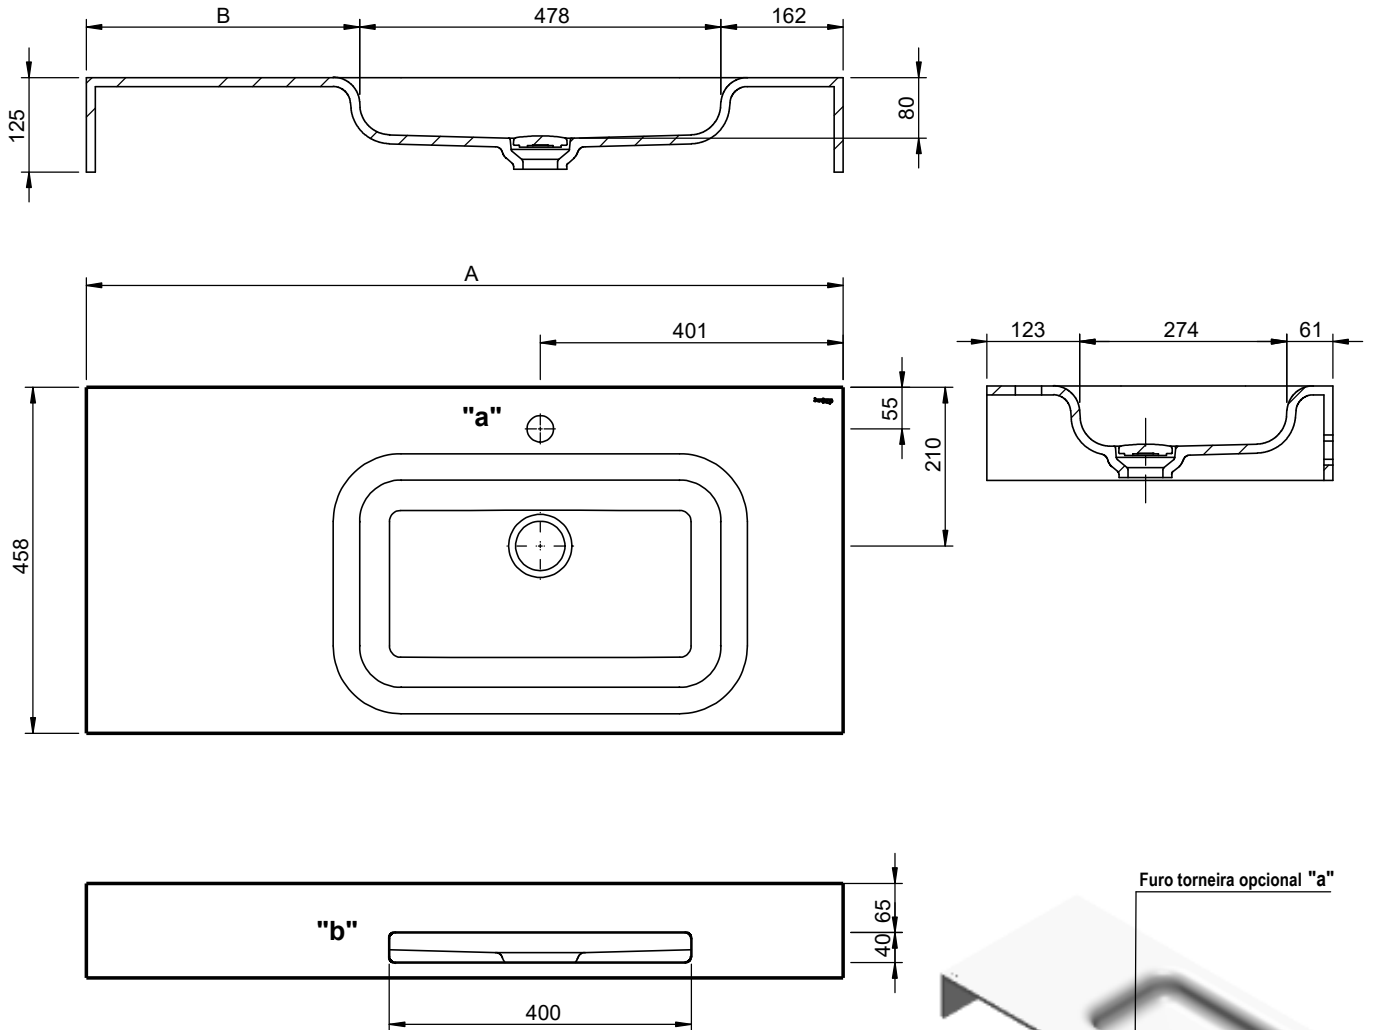

CARACTERÍSTICAS DO MODELO:

- **MATERIAL:** SolidSurface
- **ESPECIFICAÇÕES:** Lavatório em *solidSurface* para aplicação mural.
  Sem furo de nível;
  Fornecido com Kit de fixação;
  Pode ser fornecido com ou sem furo para torneira / Toalheiro;
- **NORMAS:** Os lavatórios Velvet quando utilizados para uso doméstico e higiene pessoal, quando instalados e mantidos de acordo com as instruções do fabricante, cumprem com os requisitos das normas:
  EN 31; UNE-EN 31; NF – EN 31; NF D 11 – 101; EN 14688
- **CORES E ACABAMENTOS DISPONÍVEIS:** Branco / Mate
- **PESO:** Consultar a tabela

PEÇA:

- **DESCRIÇÃO:** Lavatório Mural
- **SERIE:** VELVET CUBA À DIREITA
- **VERSÃO:** Cuba Rect.
- **REF:** Consultar a tabela

Ficha Informação Técnica

"a" Só na versão com furação para torneiras (TH)

"b" Só na versão com toalheiro (TOWL)

"a"	"b"	REF.:	Descrição:	A	B	Peso
não	não	S2020470000000	WB WM VELVET RGT 1000X458 WHITE	1002	362	14,5kg
sim	não	S20204711700000	WB WM VELVET RGT 1000X458 TH WHITE			
não	sim	S20204711900000	WB WM VELVET RGT 1000X458 TOWL WHITE			
sim	sim	S20204712000000	WB WM VELVET RGT 1000X458 TH+TOWL WHITE	1202	562	17kg
não	não	S2020440000000	WB WM VELVET RGT 1200X458 WHITE			
sim	não	S20204411700000	WB WM VELVET RGT 1200X458 TH WHITE			
não	sim	S20204411900000	WB WM VELVET RGT 1200X458 TOWL WHITE	1402	762	19kg
sim	sim	S20204412000000	WB WM VELVET RGT 1200X458 TH+TOWL WHITE			
não	não	S2020410000000	WB WM VELVET RGT 1400X458 WHITE			
sim	não	S20204111700000	WB WM VELVET RGT 1400X458 TH WHITE	1402	762	19kg
não	sim	S20204111900000	WB WM VELVET RGT 1400X458 TOWL WHITE			
sim	sim	S20204112000000	WB WM VELVET RGT 1400X458 TH+TOWL WHITE			

PRODUTOS ASSOCIADOS: